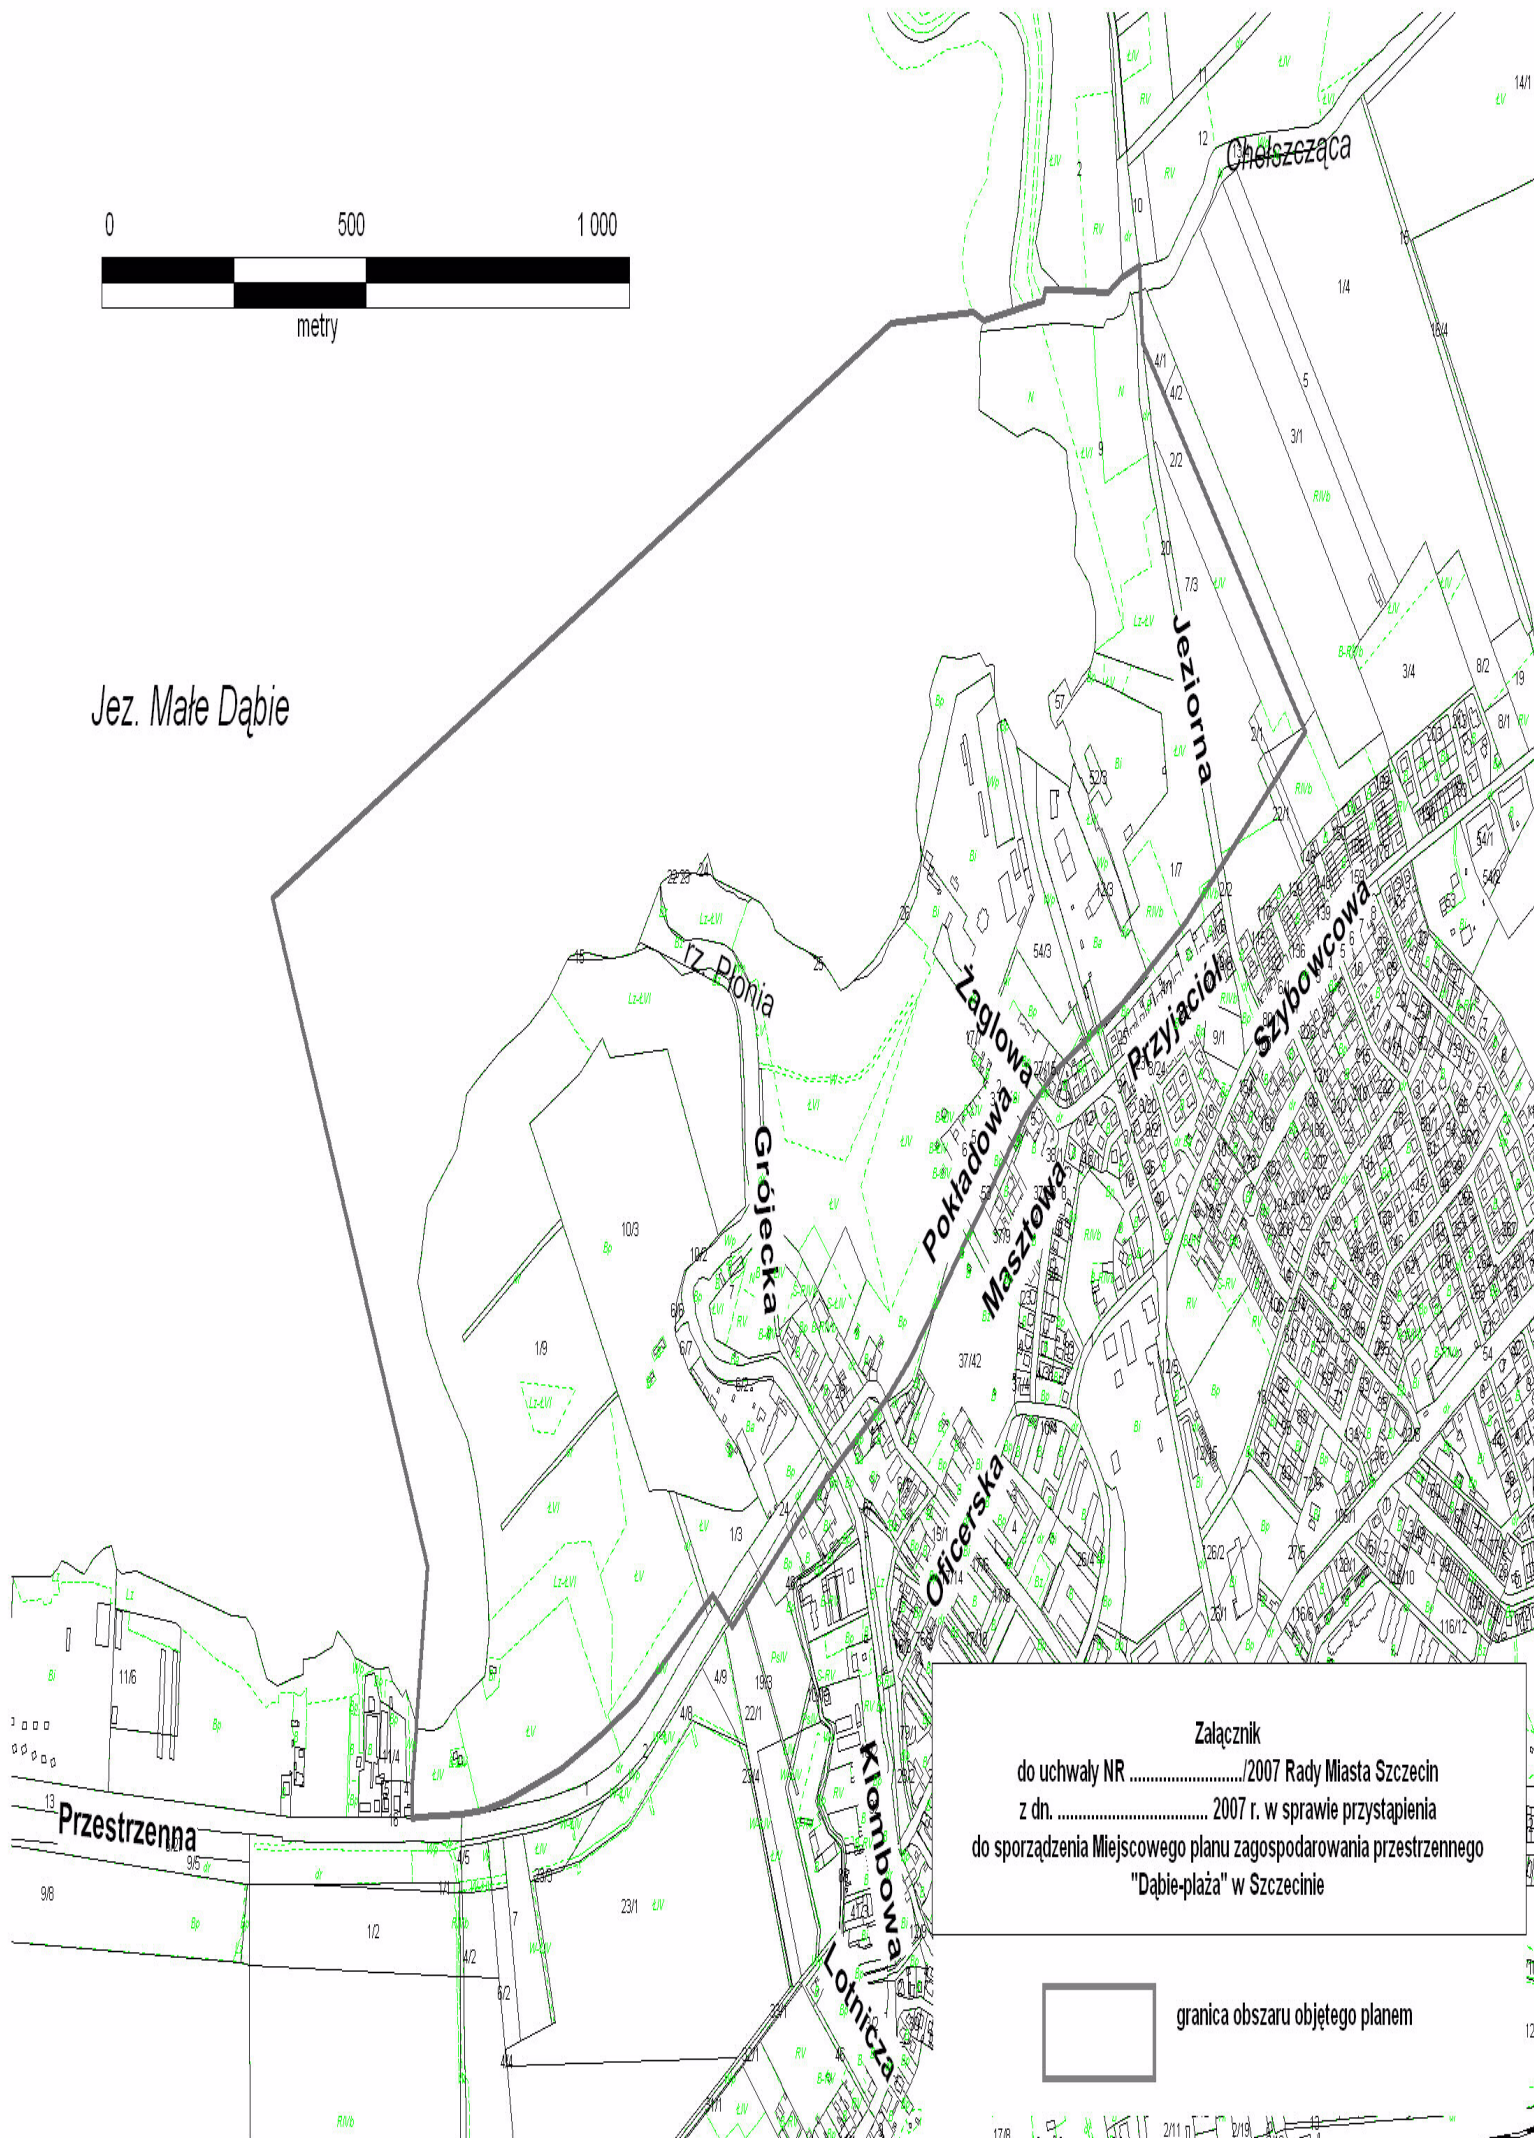

Jez. Małe Dąbie

Załącznik  
do uchwały NR ...../2007 Rady Miasta Szczecin  
z dn. .... 2007 r. w sprawie przystąpienia  
do sporządzenia Miejscowego planu zagospodarowania przestrzennego  
"Dąbie-piła" w Szczecinie

 granica obszaru objętego planem