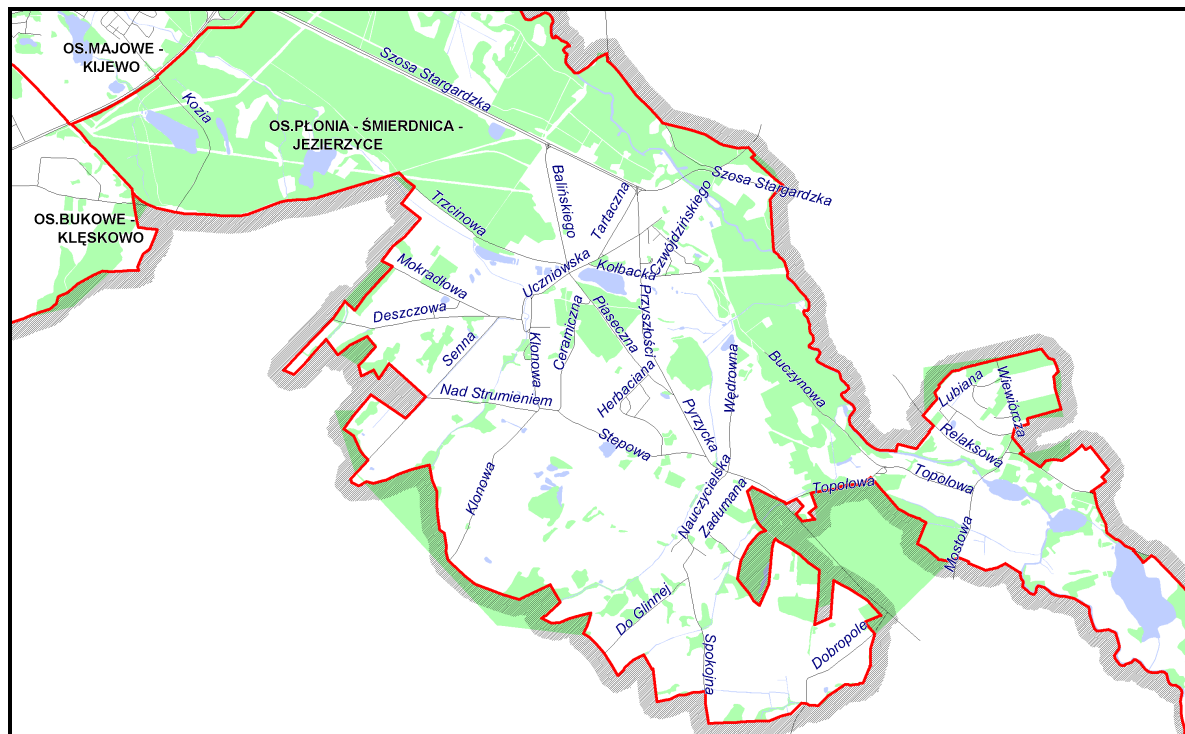

OSIEDLE PŁONIA – ŚMIERDNICA – JEZIERZYCE - DJ

Stan 01.10.2008 r.

ABRAHAMA
BALIŃSKIEGO
BUCZYNOWA
CERAMICZNA
CYSTERSKA
CZWÓJDZIŃSKIEGO
DESZCZOWA
DO GLINNEJ
DOBROPOLE z wyjątkiem 8, 9
DĘBOWA
GOŚCINNA
GROŃSKIEGO
HERBACIANA
JASTRZĘBIA
JEŻYNOWA
KAMERALNA
KLONOWA
KOZIA 22
KOŁBACKA
LUBIANA
ŁADNA
MOKRADŁOWA
MOSTOWA
NAD STRUMIENIEM
NAUCZYCIELSKA
ORŁOWICZA
PIASECZNA
PRZYJEMNA
PRZYLESIE 17
PRZYSZŁOŚCI
PYRZYCKA z wyjątkiem 24, 25
PŁOŃSKA
RAJDOWA
RELAKSOWA
SENNA
SKROMNA
SPOKOJNA
STEPOWA
SZOSA STARGARDZKA

TARTACZNA
TOPOŁOWA z wyjątkiem 1A
TRAWIASTA
TRZCINIOWA
UCZNIOWSKA
UROCZYSKO
WIEWIÓRCZA z wyjątkiem 1
WĘDROWNA
ZADUMANA
ŻUKA
ŻURAWINOWA

Załącznik nr 3 do Zarządzenia Nr 465/08 Prezydenta Miasta Szczecin z dnia 28 października 2008 r.