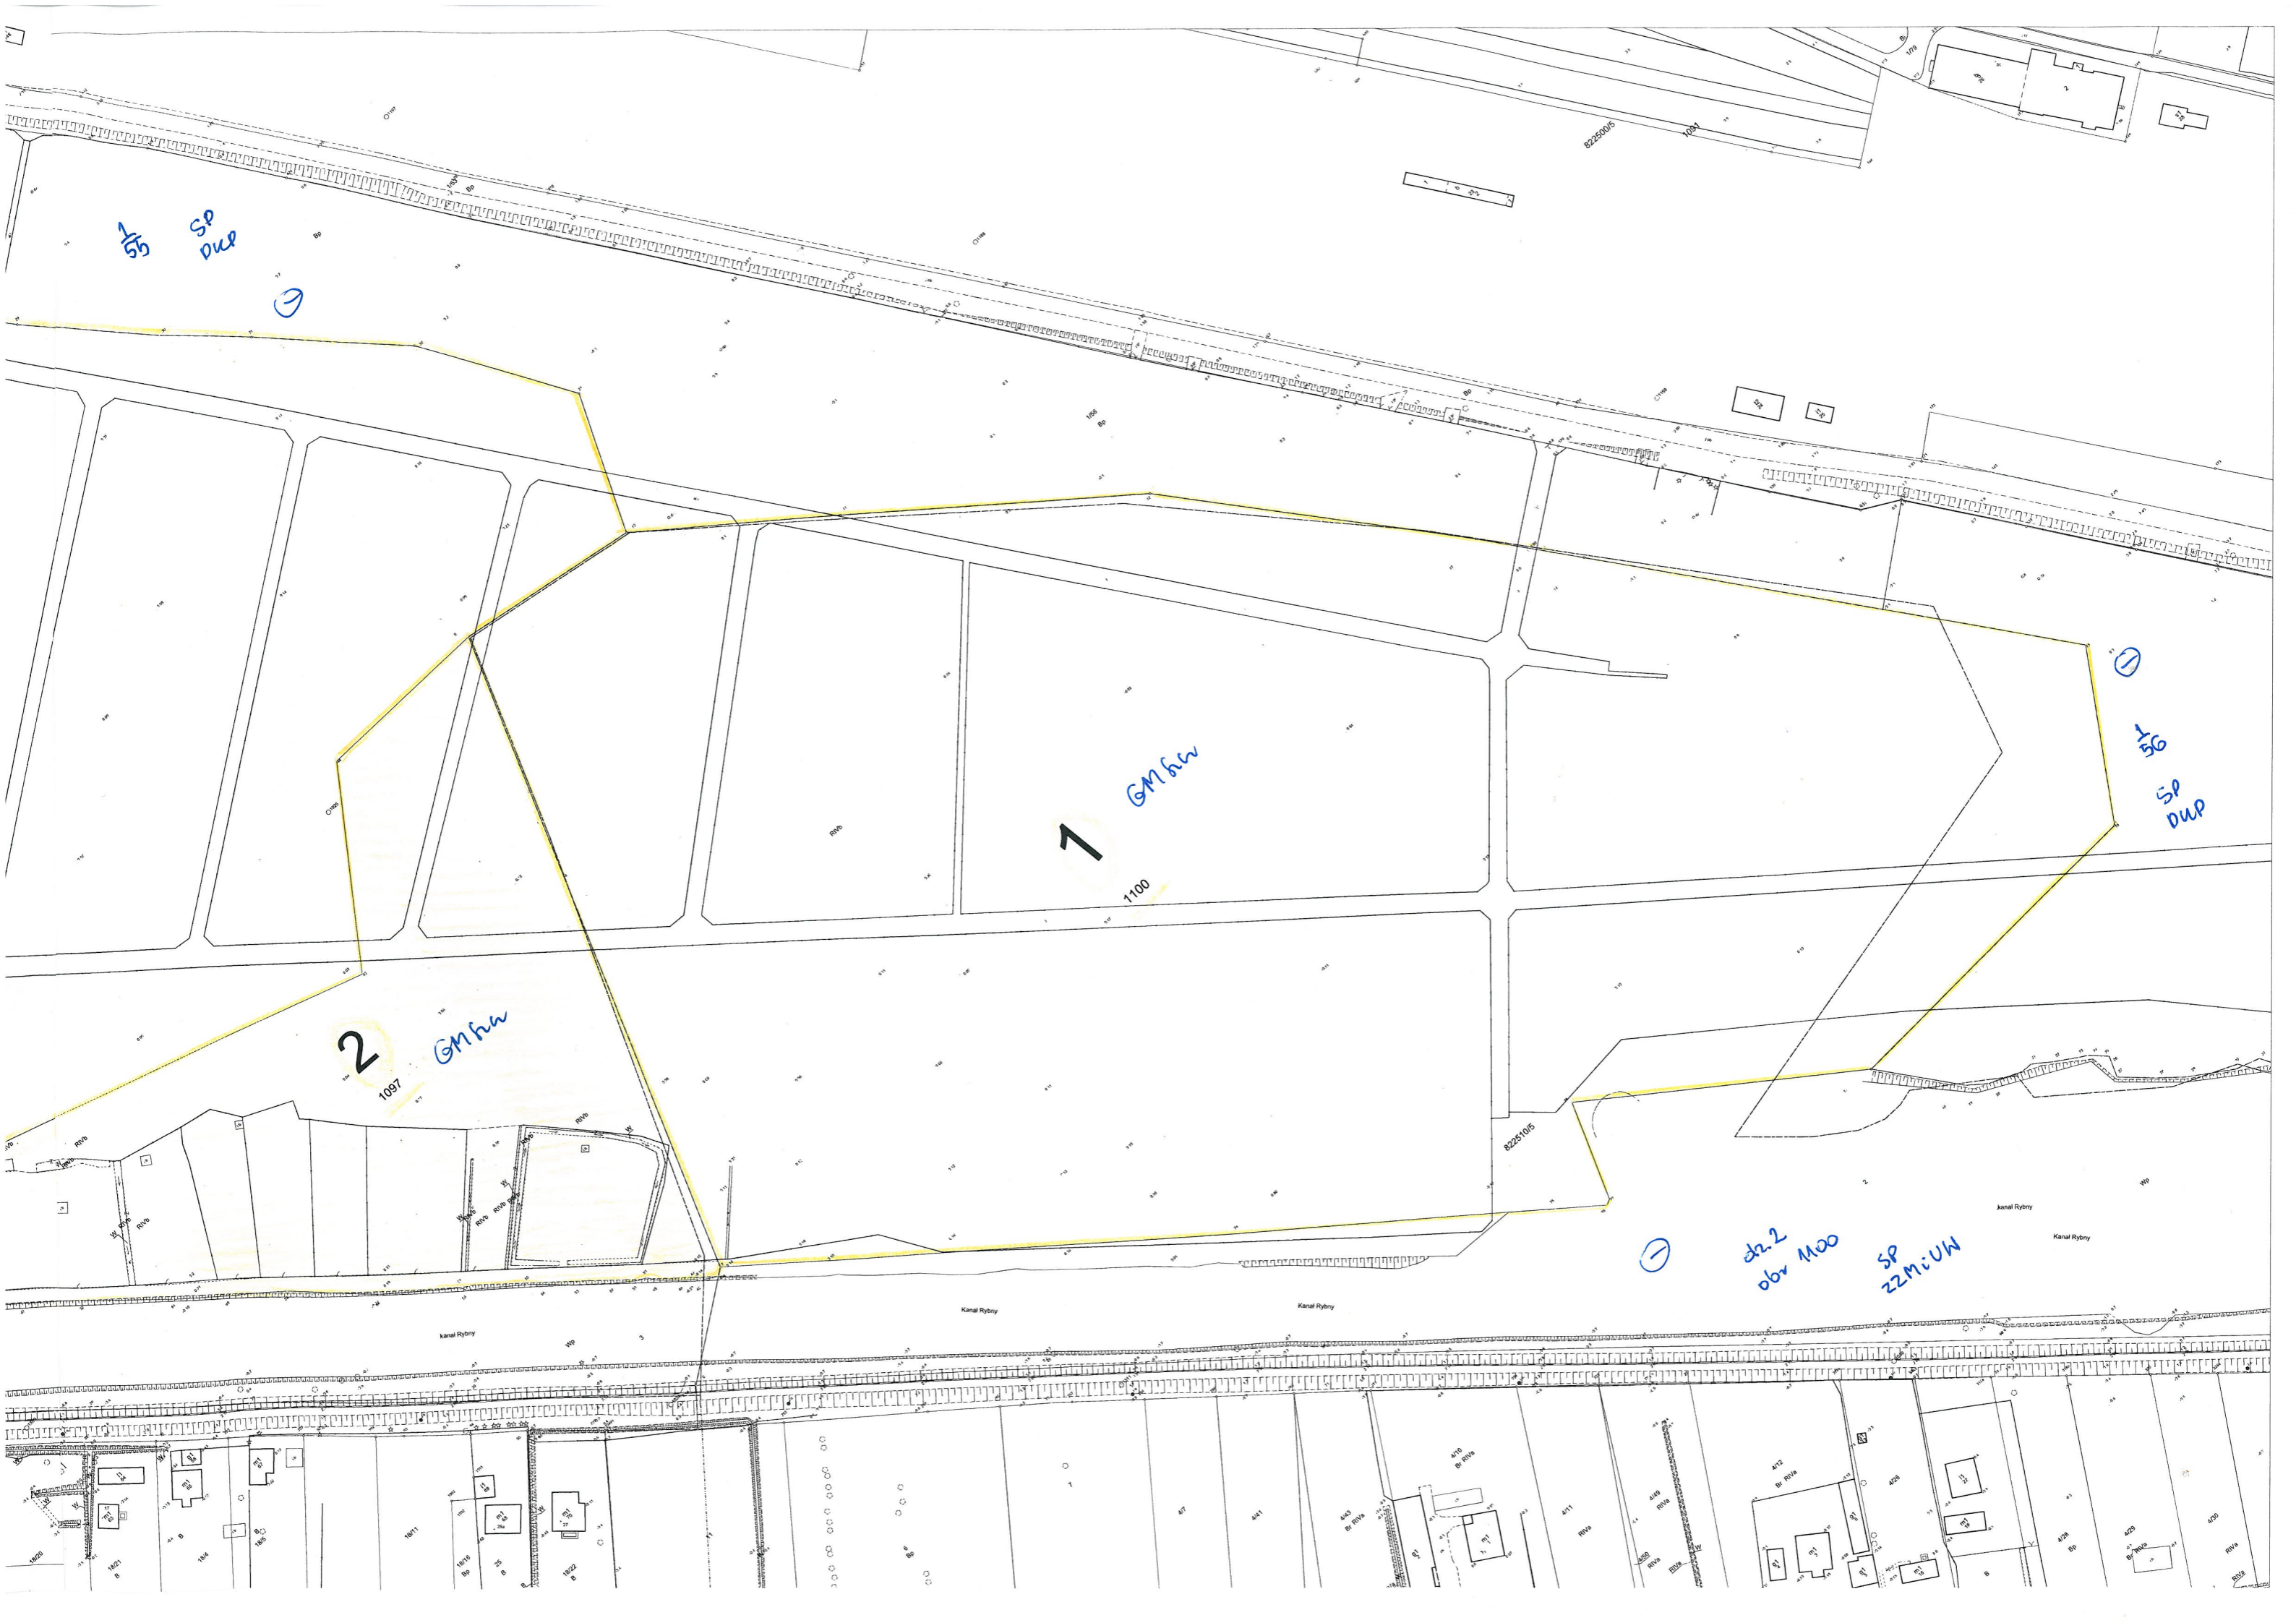

SP
PKP

1/51
SP
PKP Congo

GMhnein
PZDz

1
1097

z.d.
dzielni
m 2
ob 1097

dz 3
ob 1097

SP
ZZM:UV

4p
ob 13
ob 1088

Rzeka Pamica

Rzeka Pamica

Kanał Poczta

Kanał Rybnik

SP
DWP

①

1

GM h/w

1100

2

GM h/w

1097

3

SP

DWP

①

dz.2
obv 1:00

SP
ZM:UK

Kanal Rybný

Kanal Rybný

Kanal Rybný

Kanal Rybný

Kanal Rybný

1300