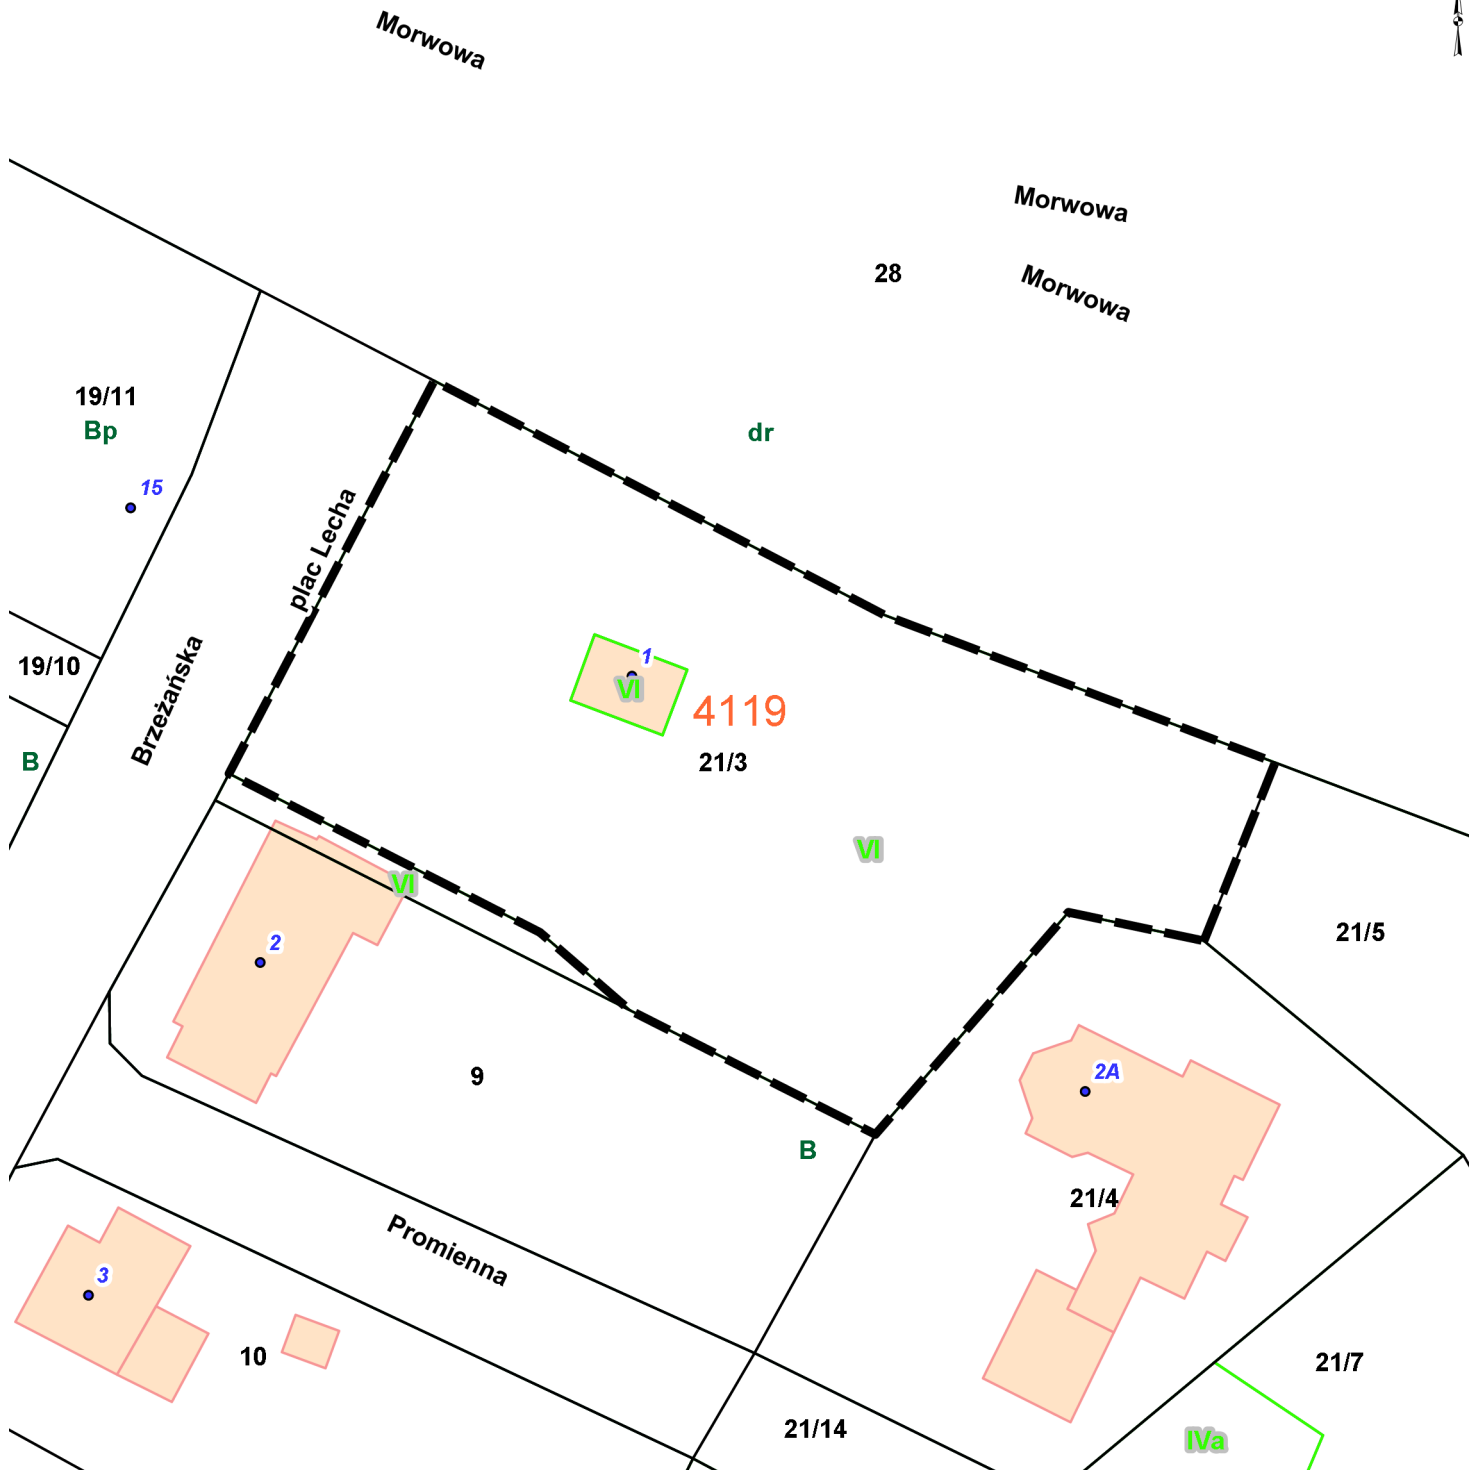

Temat: SIPMS - Szczecin

Skala: 1:500

Wspórz dne rodka mapy: X: 5914748.8656 Y: 5474258.4149