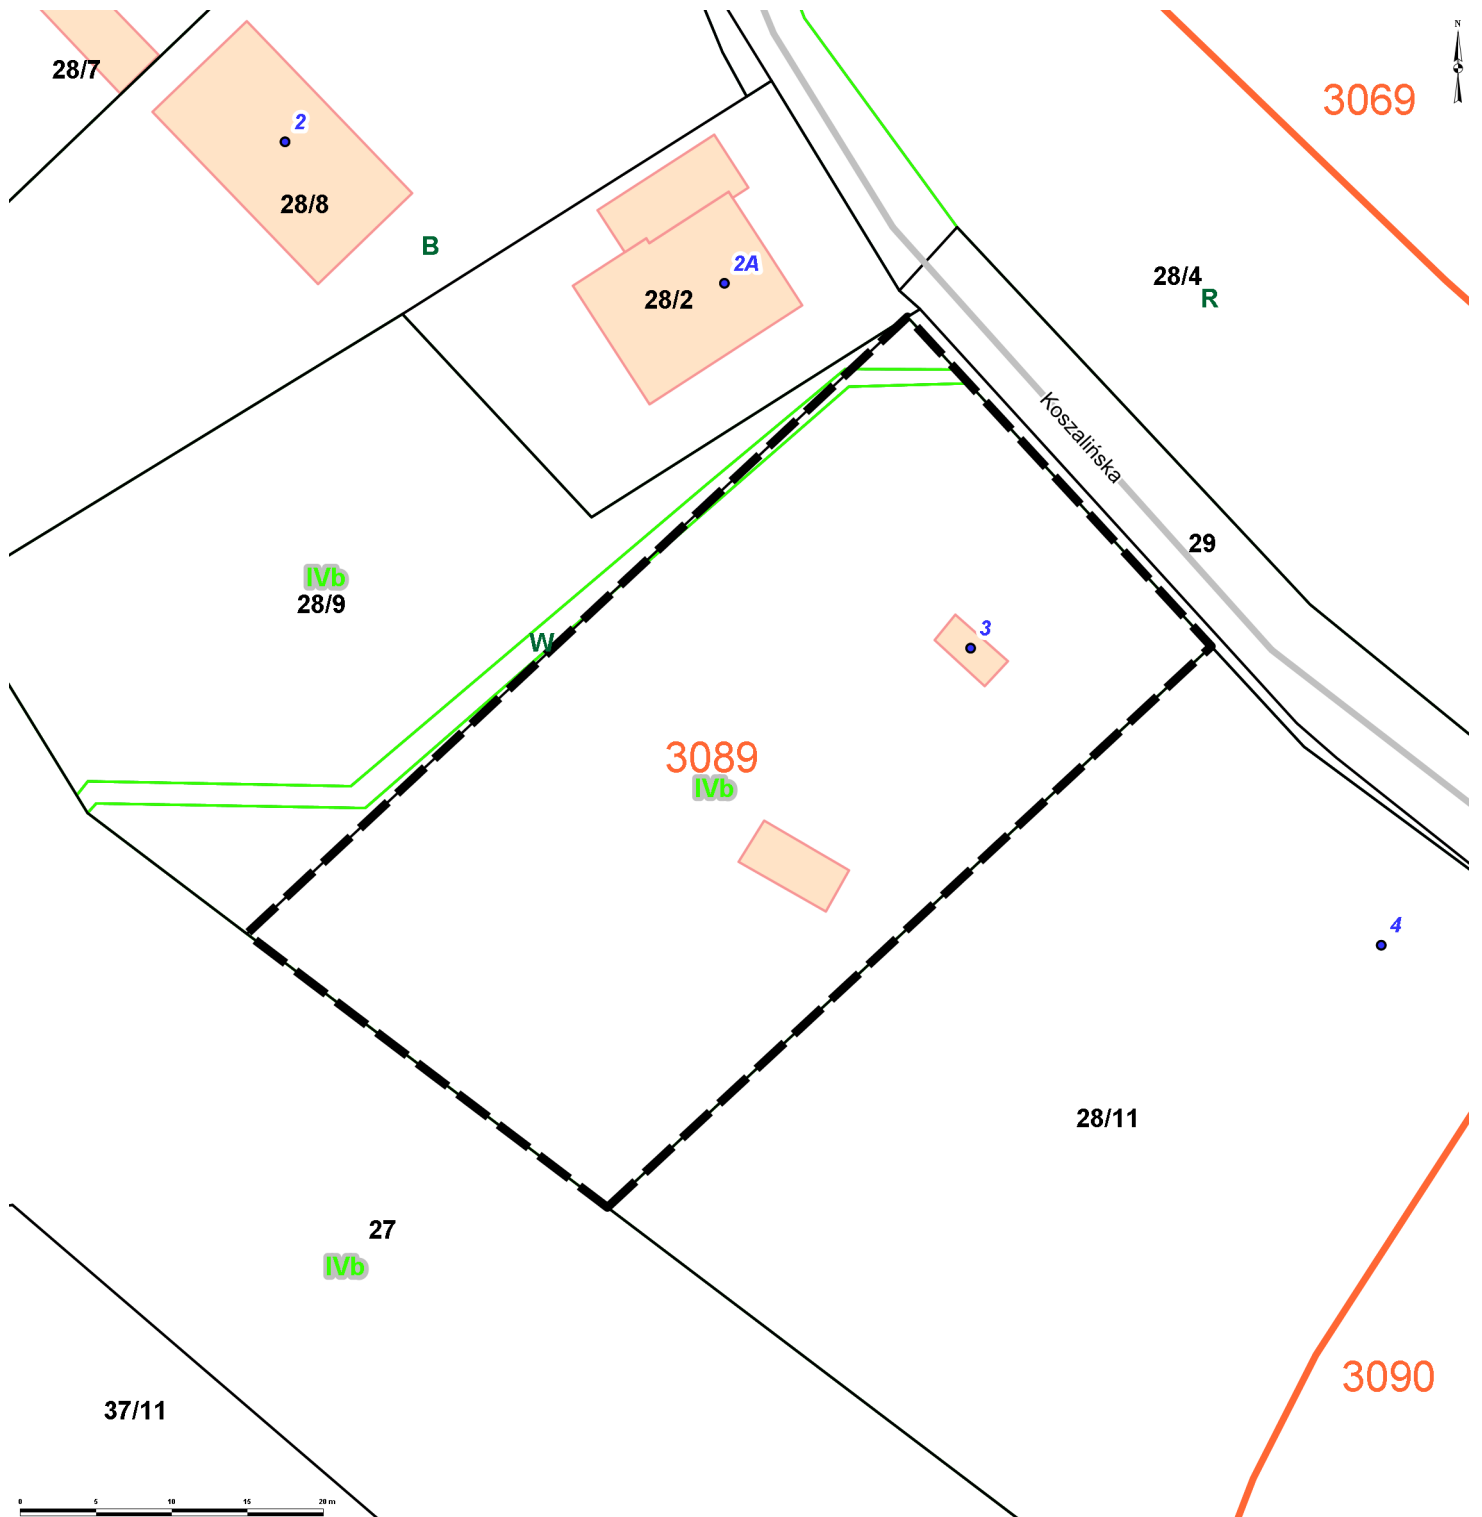

Temat: SIPMS - Szczecin

Skala: 1:500

Wspólrz dne rodka mapy: X: 5927117.3259 Y: 5473467.3824