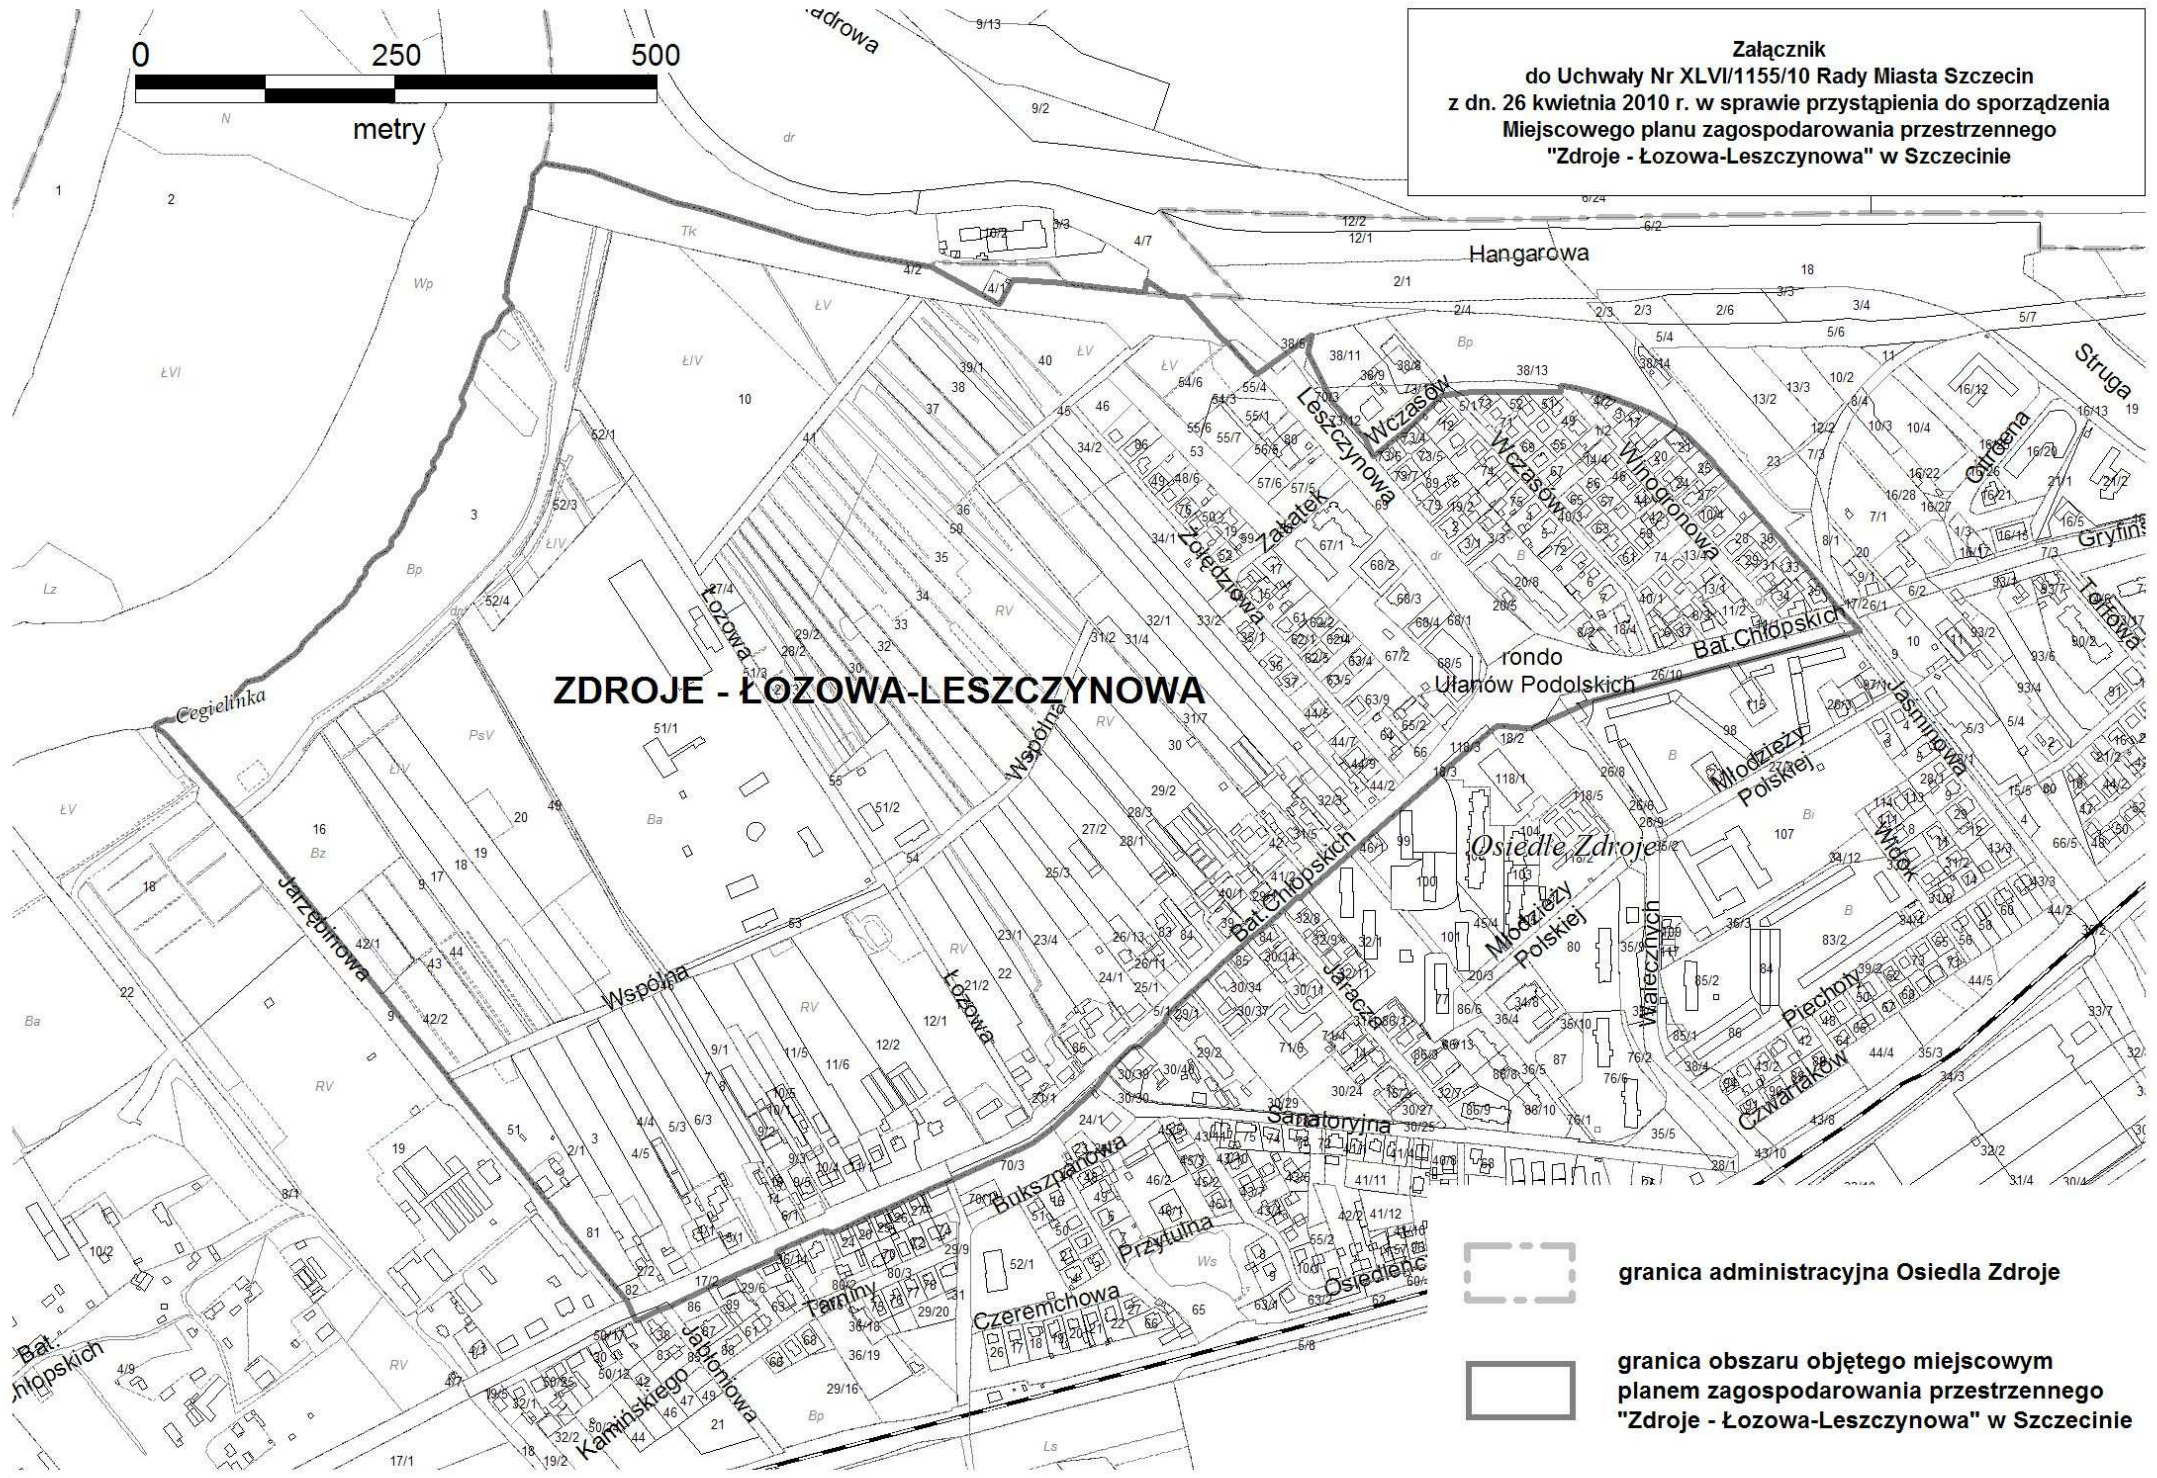

Załącznik
do Uchwały Nr XLVI/1155/10 Rady Miasta Szczecin
z dn. 26 kwietnia 2010 r. w sprawie przystąpienia do sporządzenia
Miejscowego planu zagospodarowania przestrzennego
"Zdroje - Łozowa-Leszczynowa" w Szczecinie

ZDROJE - ŁOZOWA-LESZCZYNOWA

-  granica administracyjna Osiedla Zdroje
-  granica obszaru objętego miejscowym planem zagospodarowania przestrzennego "Zdroje - Łozowa-Leszczynowa" w Szczecinie