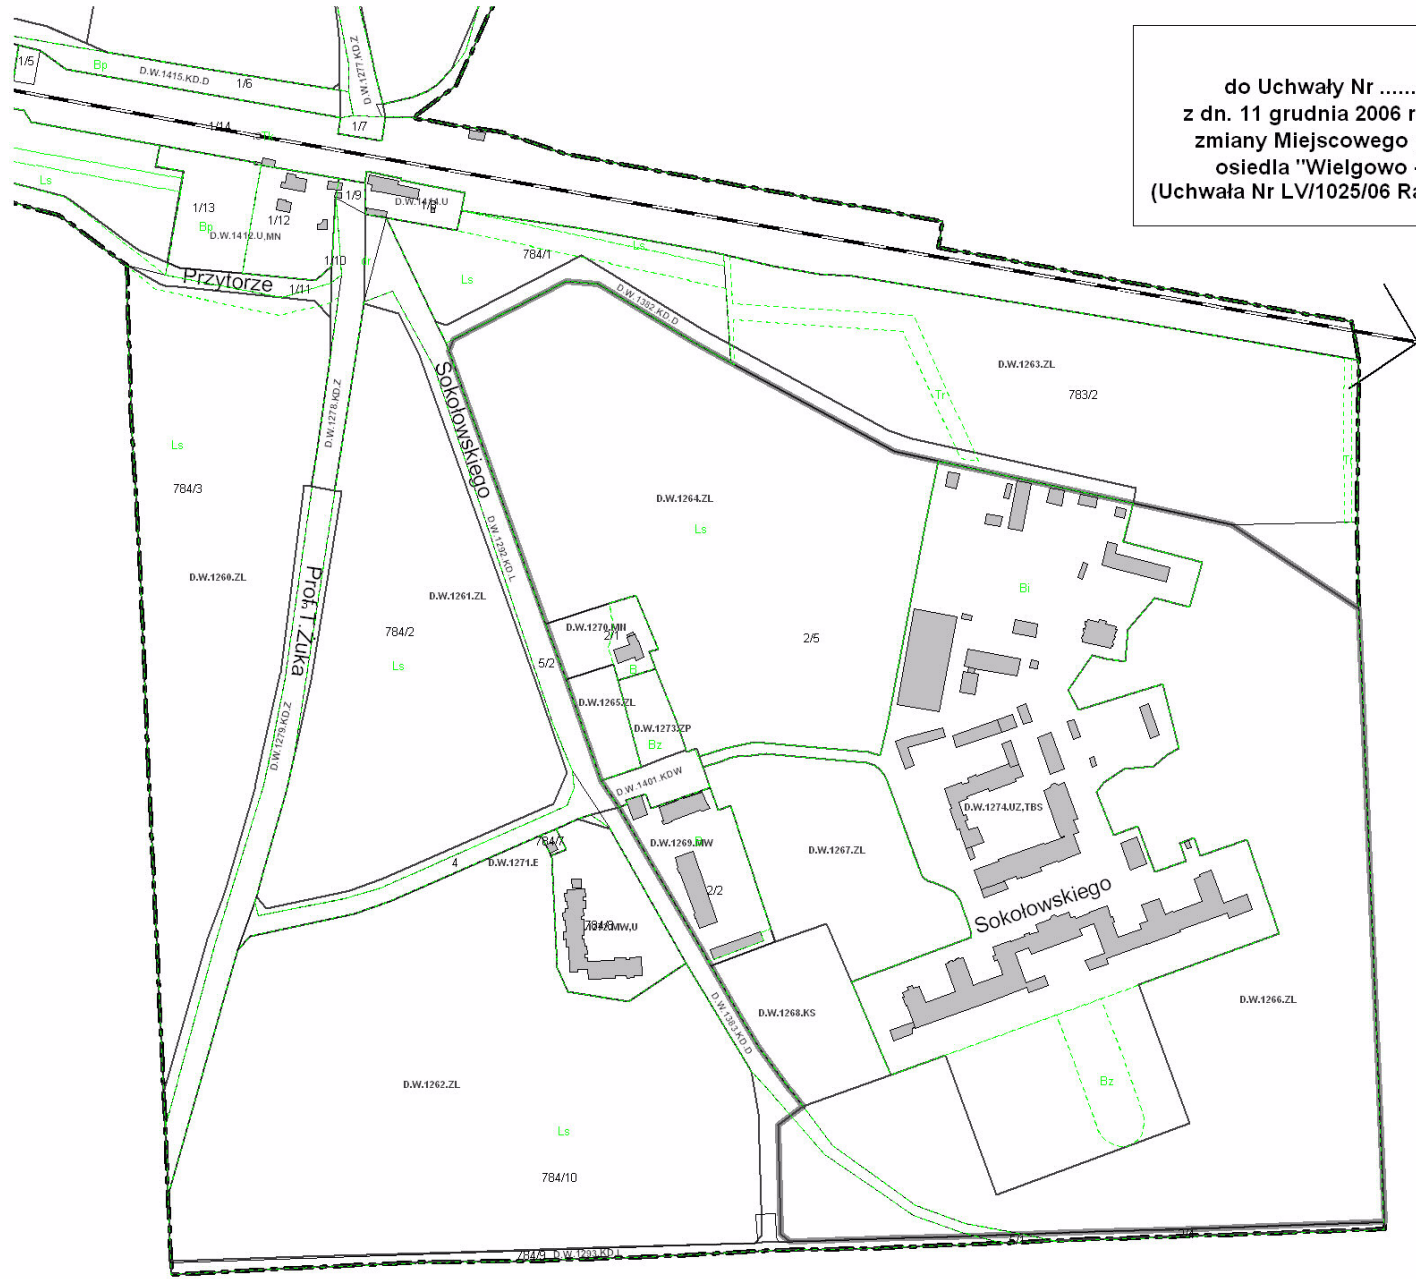

**Załącznik**  
do Uchwały Nr ..... Rady Miasta Szczecin  
z dn. 11 grudnia 2006 r. w sprawie przystąpienia do sporządzenia  
zmiany Miejscowego planu zagospodarowania przestrzennego  
osiedla "Wielgowo - Sławocieszce - Zdunowo" w Szczecinie  
(Uchwała Nr LV/1025/06 Rady Miasta Szczecin z dn. 24 kwietnia 2006 r.)

- granica administracyjna miasta
  
- D.W.1274.UZ    podział na tereny elementarne  
w obowiązującym planie miejscowym
  
- granica obszaru objętego  
zmianą planu