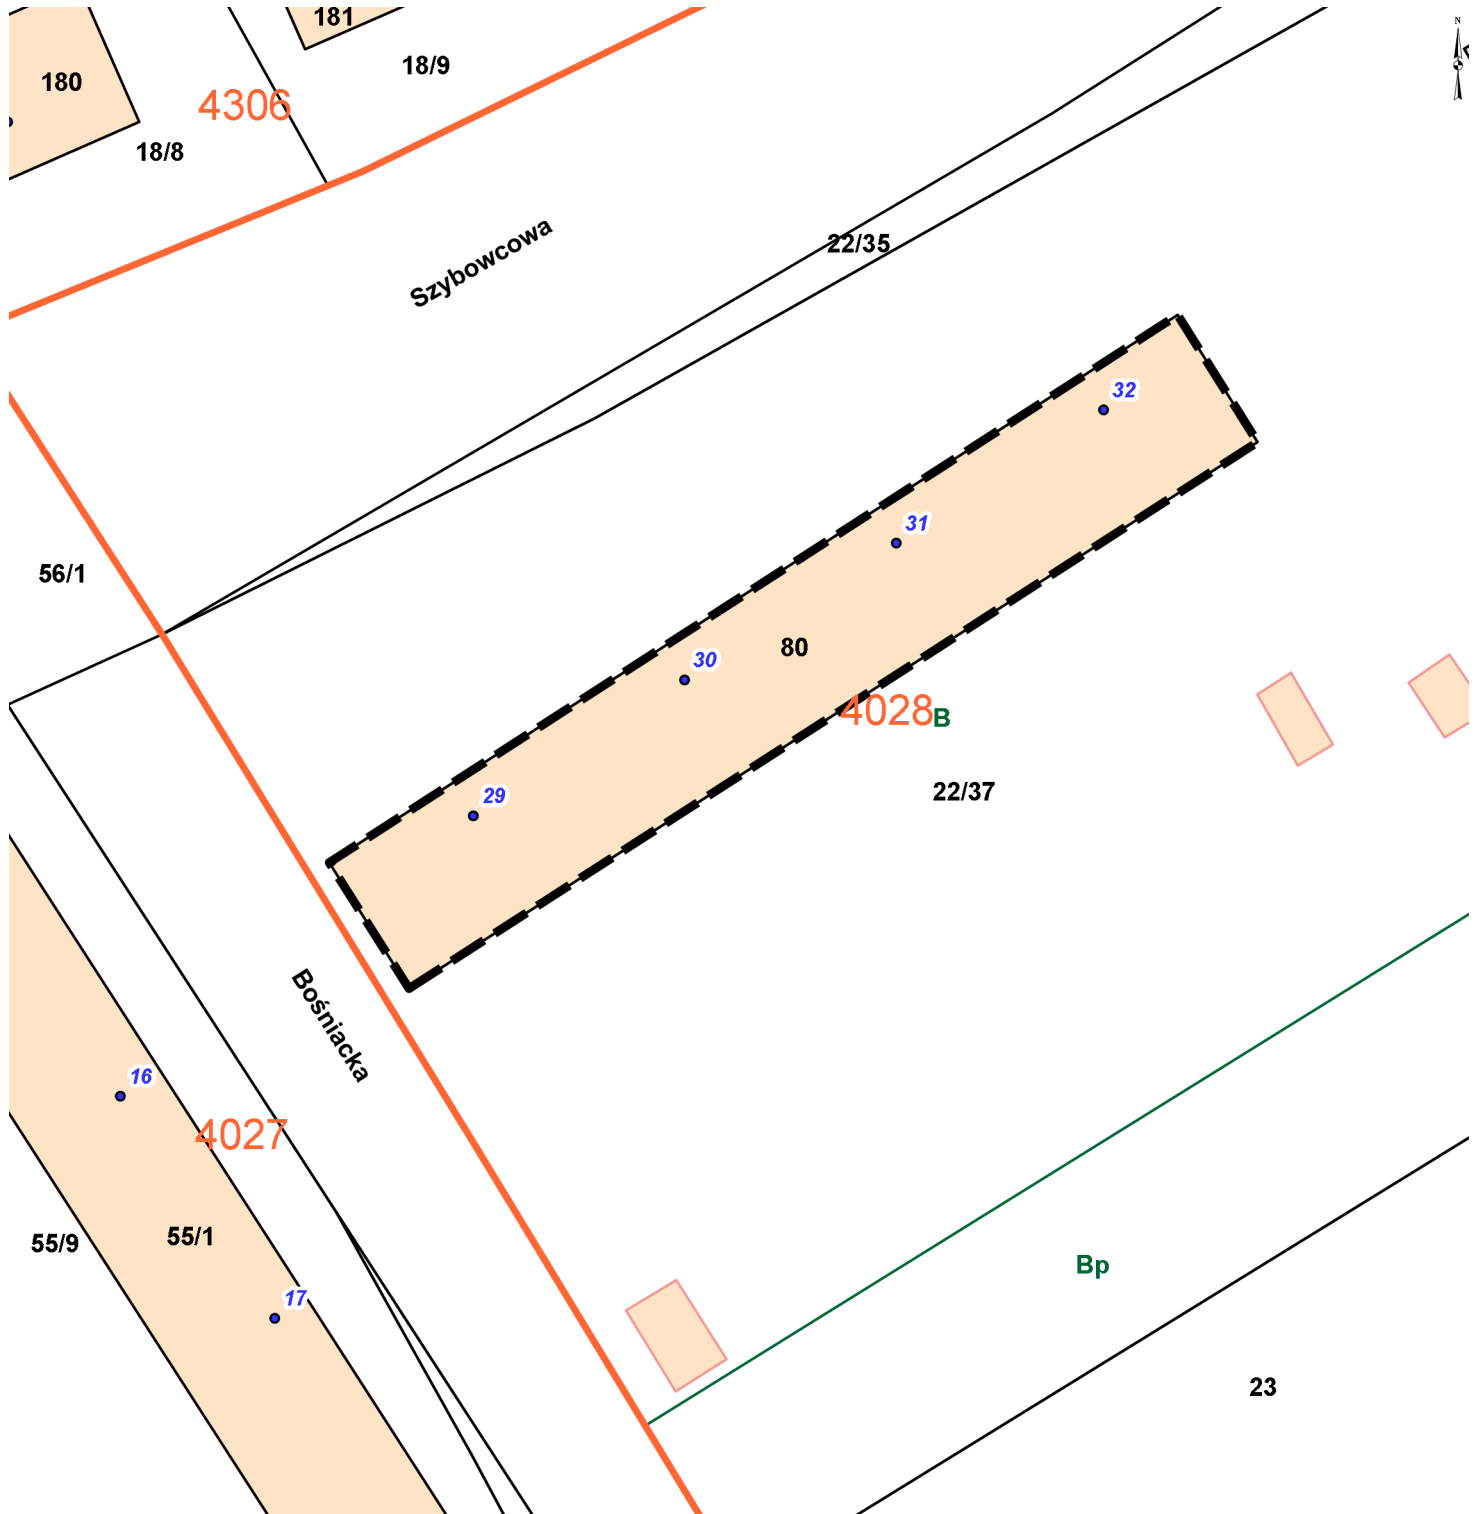

Temat: SIPMS - Szczecin

Skala: 1:500

Wspólrz dne rodka mapy: X: 5919222.7314 Y: 5478978.8783