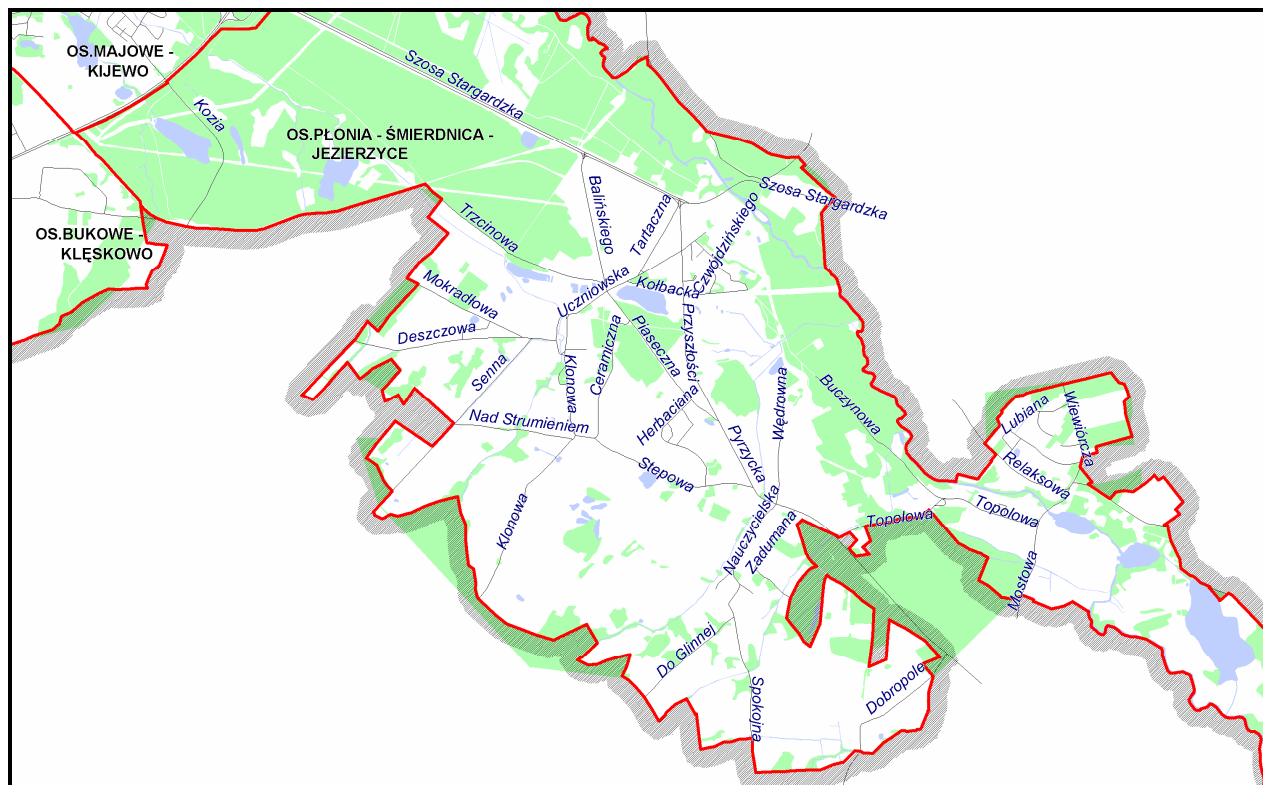

OSIEDLE PŁONIA – ŚMIERDNICA – JEZIERZYCE - DJ

Stan 01.01.2008 r.

Załącznik nr 4 do Zarządzenia Nr 149/08Prezydenta Miasta Szczecin z dnia 8 kwietnia 2008 r.

ABRAHAMA
BALIŃSKIEGO
BUCZYNOWA
CERAMICZNA
CYSTERSKA
CZWÓJDZIŃSKIEGO
DESZCZOWA
DO GLINNEJ
DOBROPOLE
DĘBOWA
GOŚCINNA
GROŃSKIEGO
HERBACIANA
JASTRZĘBIA
JEŻYNOWA
KAMERALNA
KLONOWA
KOZIA 22
KOŁBACKA
LUBIANA
ŁADNA
MOKRADŁOWA
MOSTOWA
NAD STRUMIENIEM
NAUCZYCIELSKA
ORŁOWICZA
PIASECZNA
PRZYJEMNA
PRZYLESIE 17
PRZYSZŁOŚCI
PYRZYCKA
PŁOŃSKA
RAJDOWA
RELAKSOWA
SENNA
SKROMNA
SPOKOJNA
STĘPOWA
SZOSA STARGARDZKA

TARTACZNA
TOPOŁOWA
TRAWIASTA
TRZCINIOWA
UCZNIOWSKA
UROCZYSKO
WIEWIÓRCZA
WĘDROWNA
ZADUMANA
ŻUKA
ŻURAWINOWA