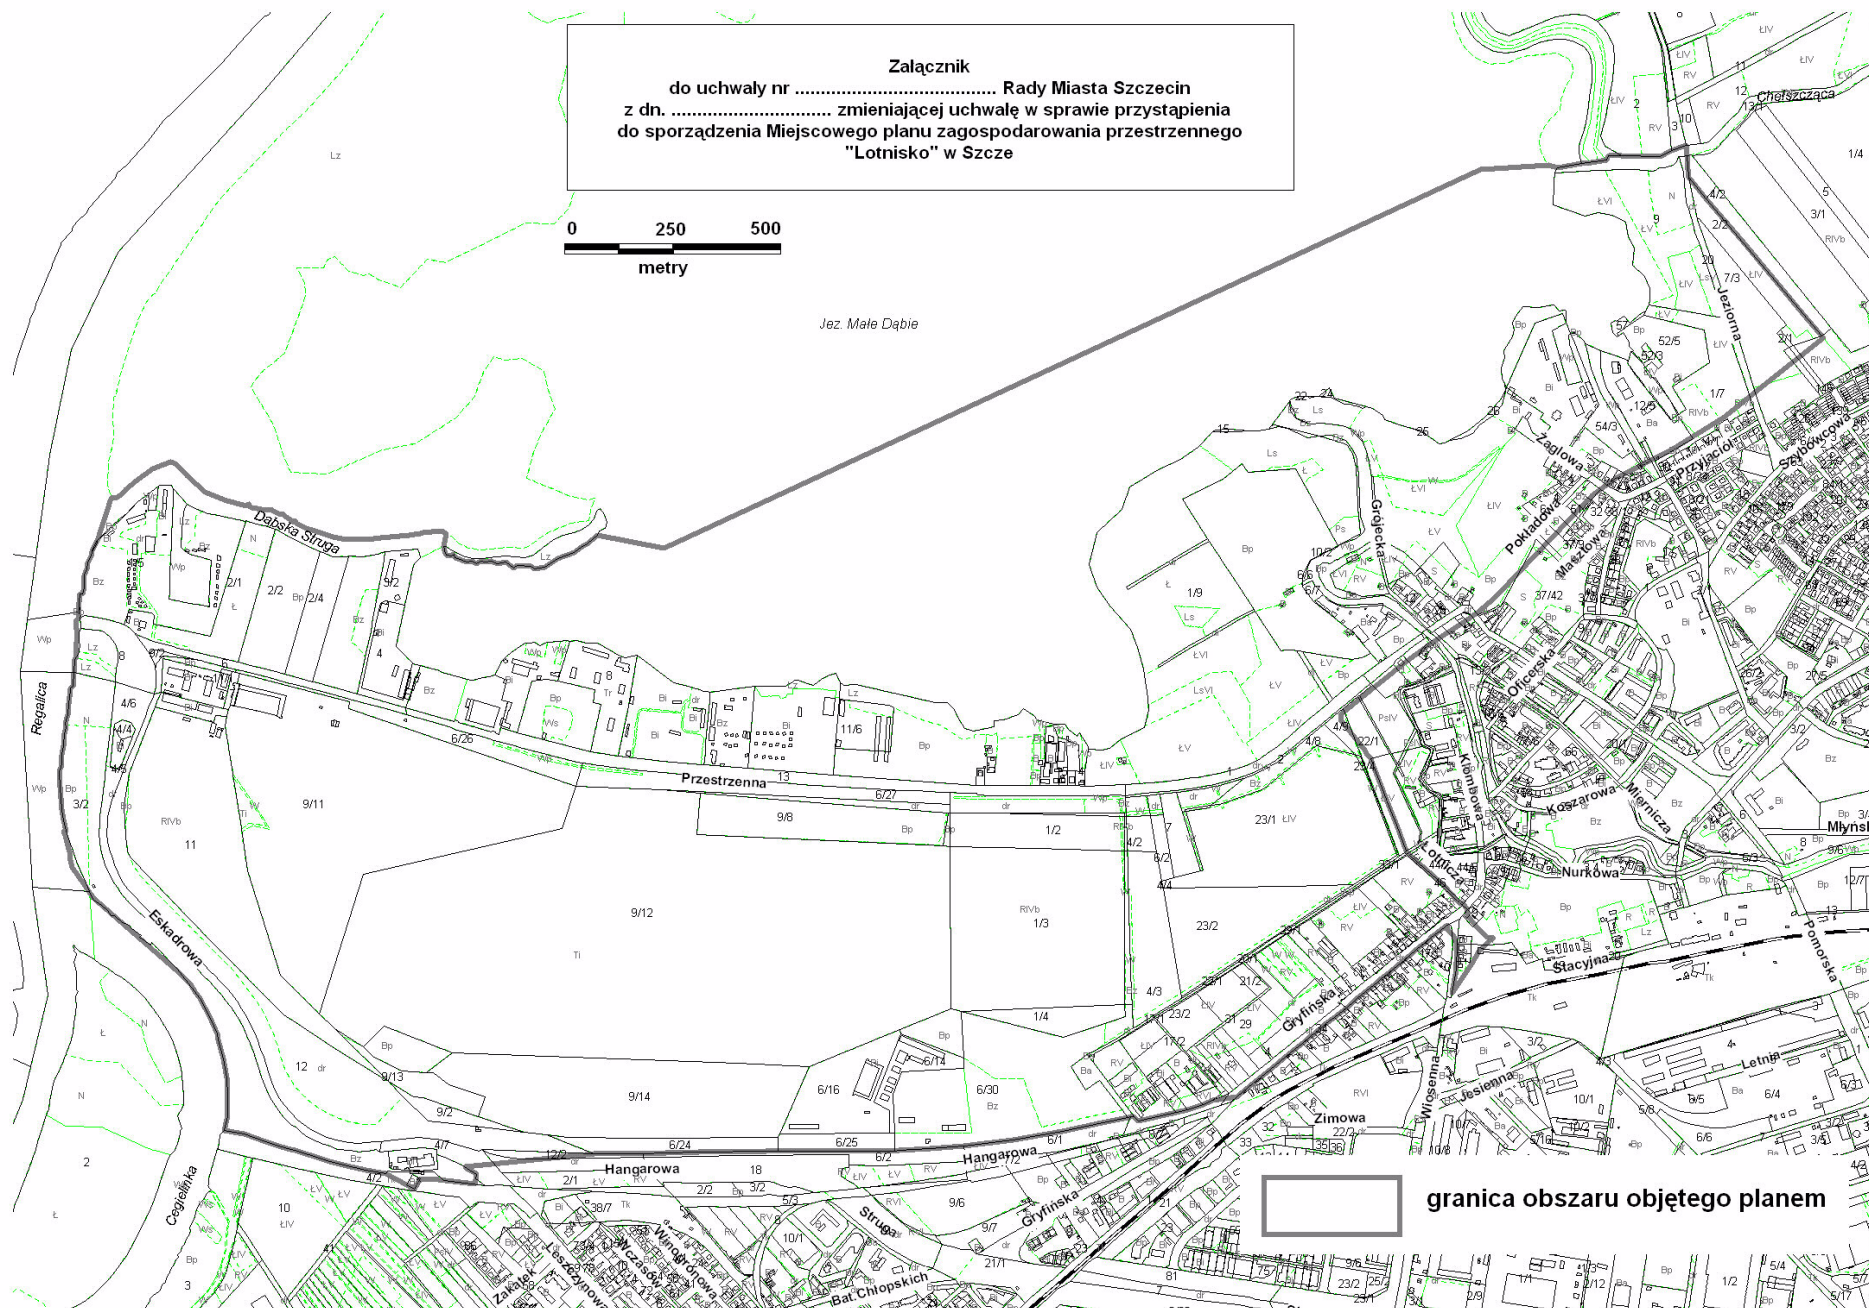

Załącznik
do uchwały nr Rady Miasta Szczecin
z dn. zmieniającej uchwałę w sprawie przystąpienia
do sporządzenia Miejscowego planu zagospodarowania przestrzennego
"Lotnisko" w Szczecinie

Jez. Małe Dąbie

granica obszaru objętego planem