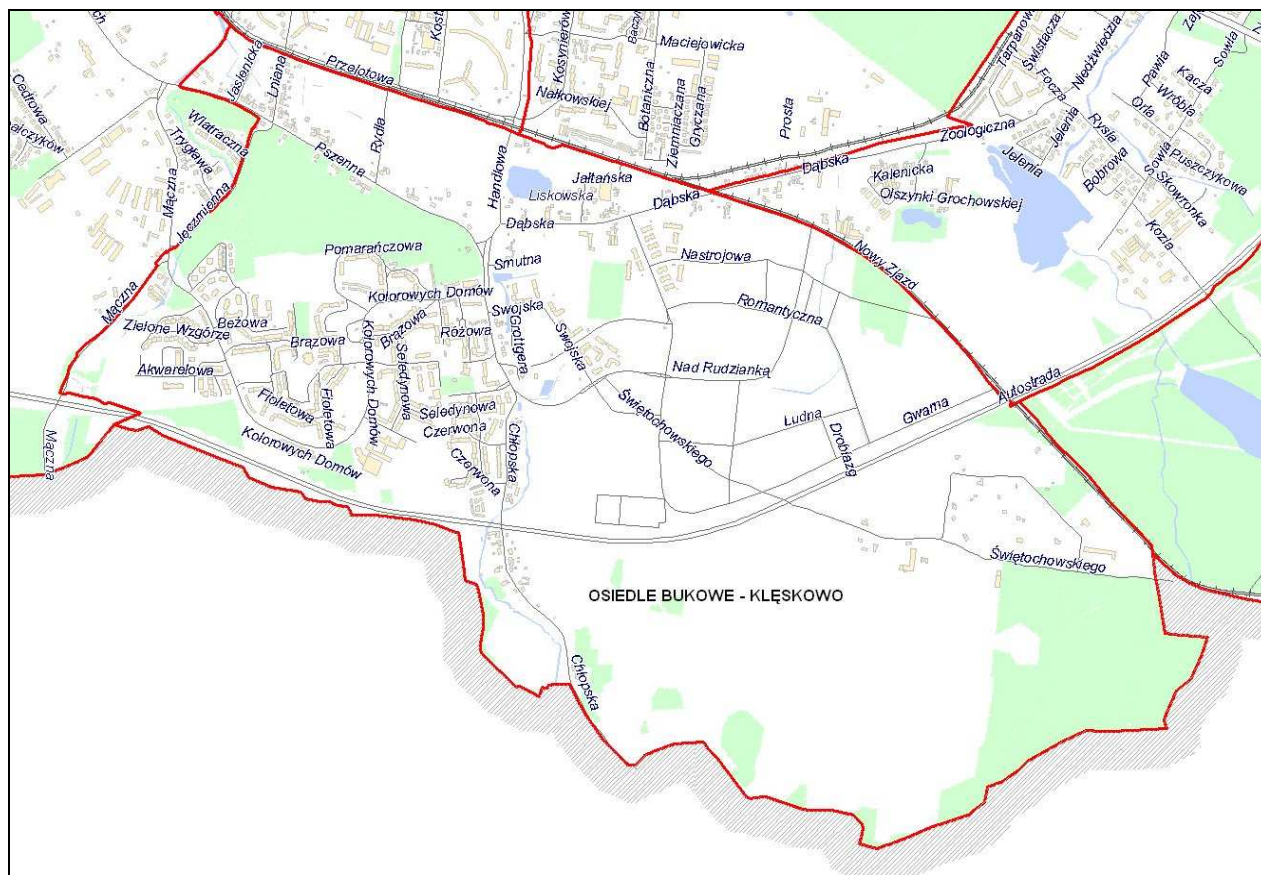

## OSIEDLE BUKOWE - KLĘSKOWO - DB

Stan 01.01.2008 r.

AKWARELOWA  
BEŻOWA  
BRAŻOWA  
CHŁOPSKA  
CZERWONA  
DROBIAZG  
DĄBSKA 2 - 19, 83 - 113  
FIOLETOWA  
GROTTGERA  
GWARNA  
HANDLOWA  
JASIENICKA  
JAŁTAŃSKA  
JĘCZMIENNA  
KOLOROWYCH DOMÓW  
LISKOWSKA  
LNIANA 1 – 5, 22 – 30A  
LUDNA  
MAĆZNA 29, 31  
NAD RUDZIAŃKĄ  
NASTROJOWA  
NOWY ZJAZD  
POMARAŃCZOWA  
PRZECHODNIA  
PSZENNA  
ROMANTYCZNA  
RÓŻOWA  
SELEDYNOWA  
SMUTNA  
SWOJSKA  
ŚWIĄTECZNA  
ŚWIĘTOCHOWSKIEGO  
TOMASZA  
UŚMIECHU  
WYGODNA  
WYPOCZYNEK  
ZIELONE WZGÓRZE