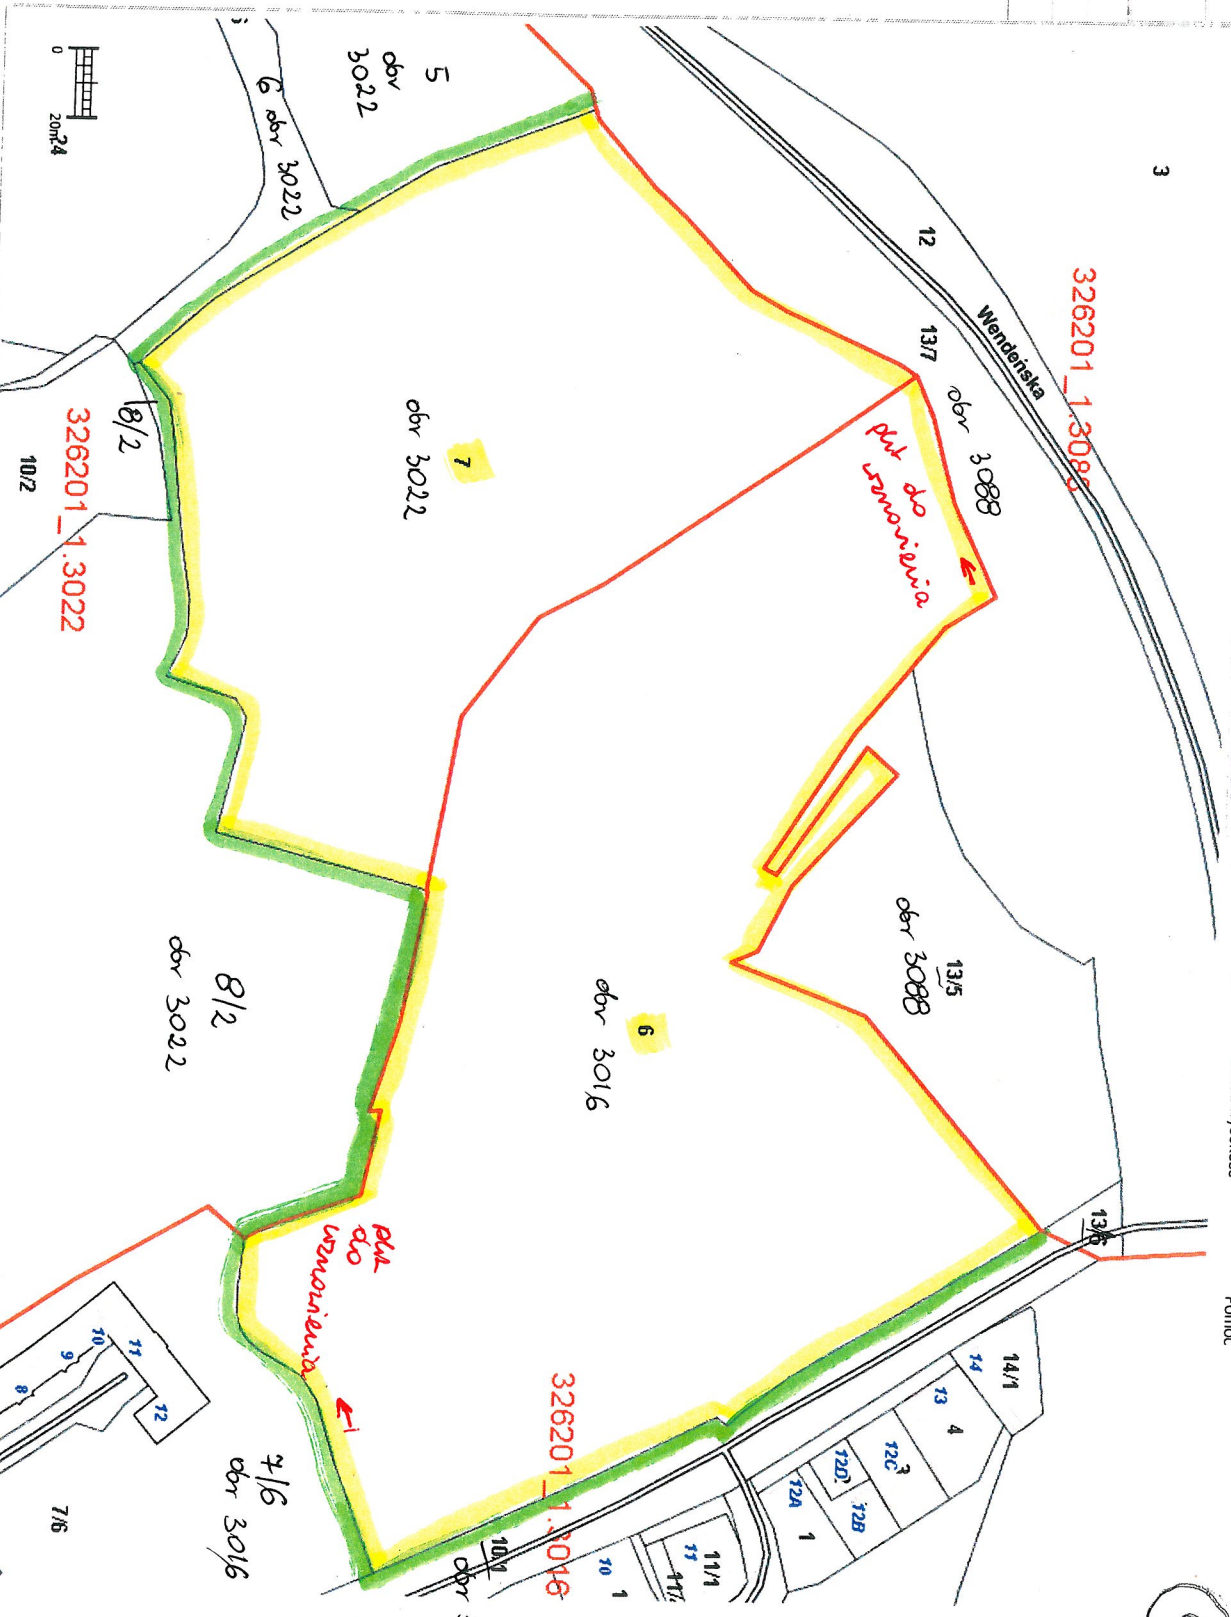

200 „Pokoju” ul. Świętochowska Os. Żelechowa  
<http://172.19.1.25/gp14>

6

Wyszukiwanie EGIB

Pokaż wysokość

Pomoc

Selekcja Narzędzia Dodaj dane Usługi 3016, 6

Profile

Mapa ewidencyjna

Legenda

Legenda

Warstwy

Zwiń

- Adresy i ulice
  - Punkty adresowe
  - Ulice\_kategoria
  - Ulice
  - Mapa zasadnicza
  - Mapa zasadnicza [raster]
  - Rastry MZ
  - ZRID
  - ZRID - Whiosek
  - ZRID - Zawiadomienie
  - ZRID - Decyzja
  - profil\_me (serwis)
  - Obrębny
  - Działki
  - Kontury klasyfikacyjne
  - Użytki
  - Budynki
  - Kolej
  - Wody
  - Drogi
  - Zielen
  - Granica portu
  - Granice administracyjne
  - Osiedla
  - Dzielnice
  - Granica miasta
  - Plany
  - MPZP - obowiązujące gran...
  - MPZP - plany uchwalone n...
  - MPZP - wstępne granice (2)
  - MPZP - tereny elementarn...
- Sakicownik

1: 1 600 Mapa: Układ 2000 południk 15

Kursor: X: 5472723.87 Y: 5925956.56

N: 53° 27' 52.83" E: 14° 35' 21.37"

Wersja: 8.0.747