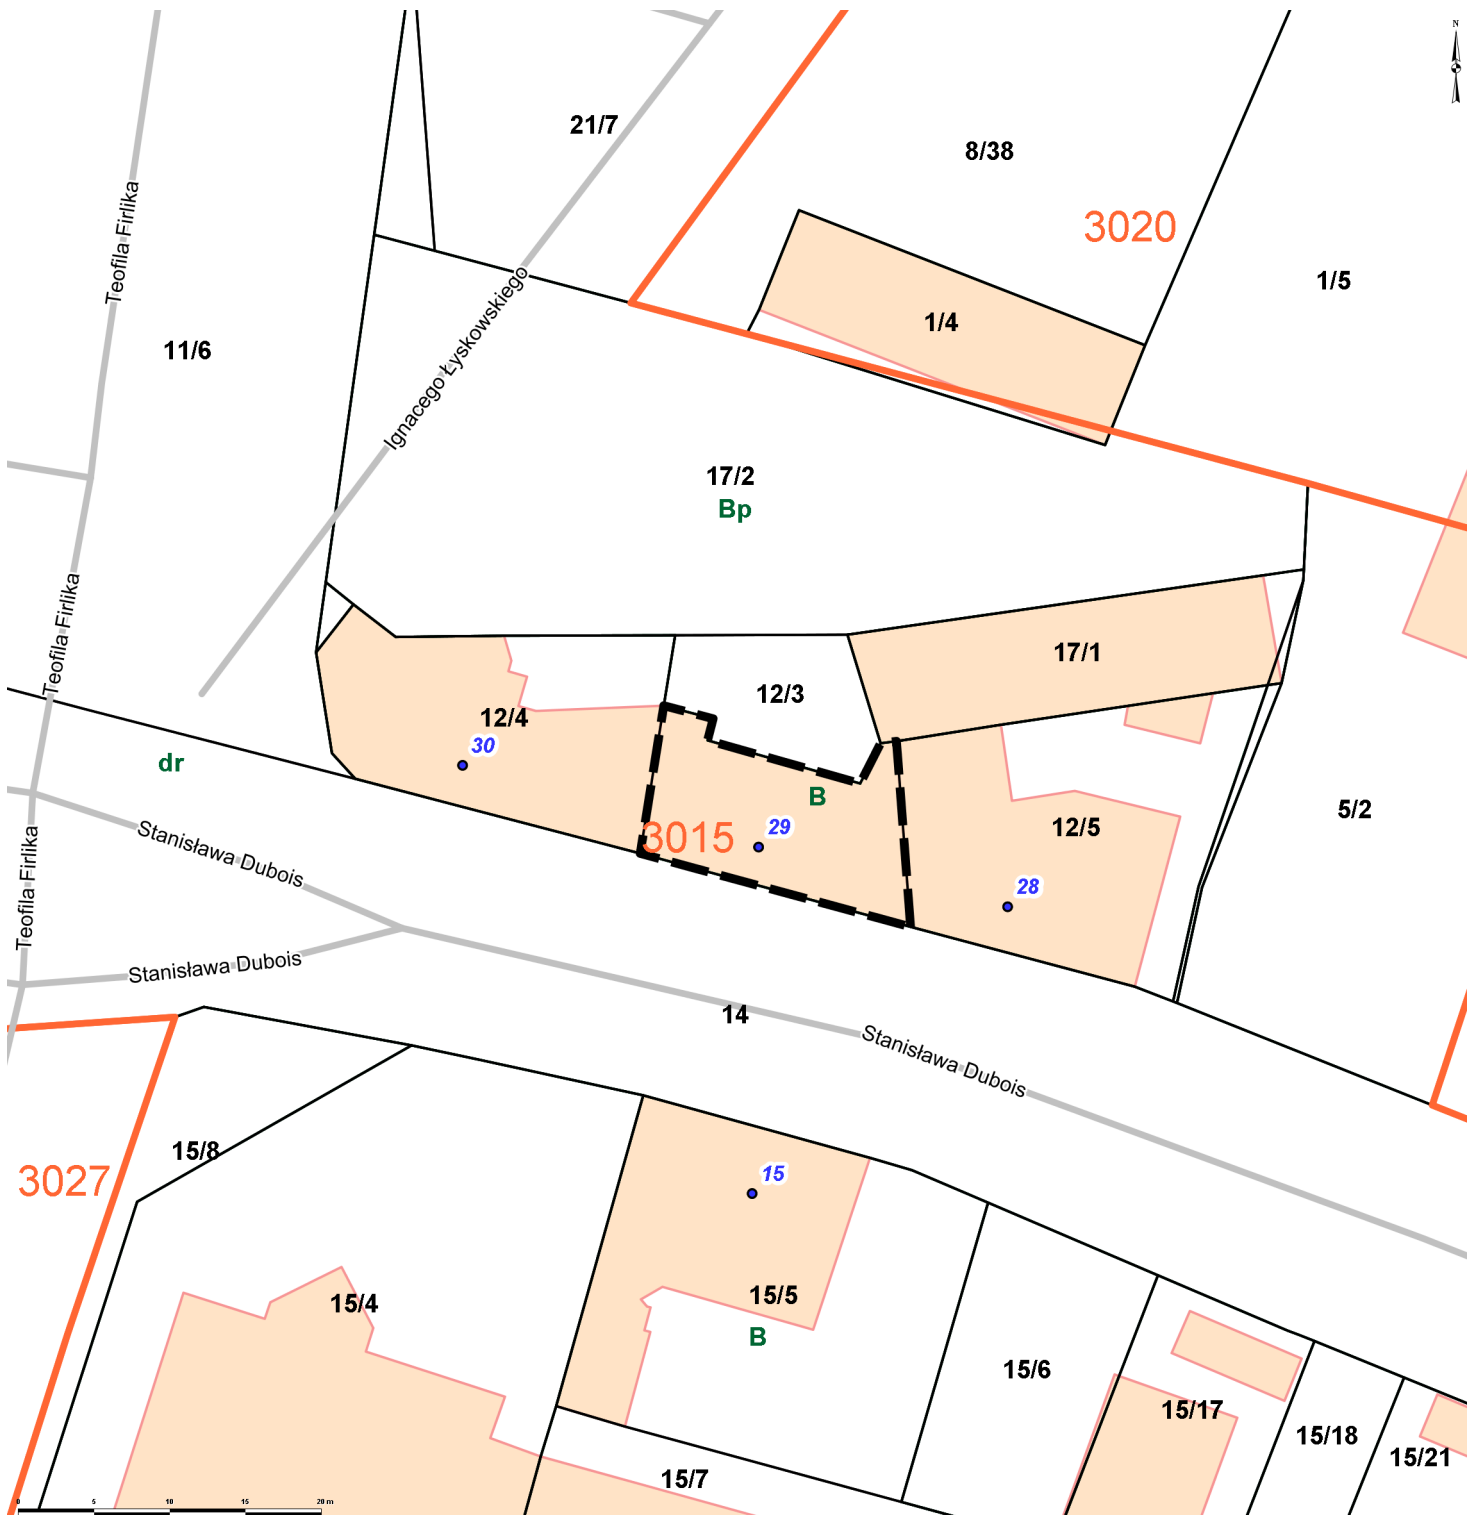

Temat: SIPMS - Szczecin

Skala: 1:500

Wspólrz dne rodka mapy: X: 5923020.9358 Y: 5471826.2356