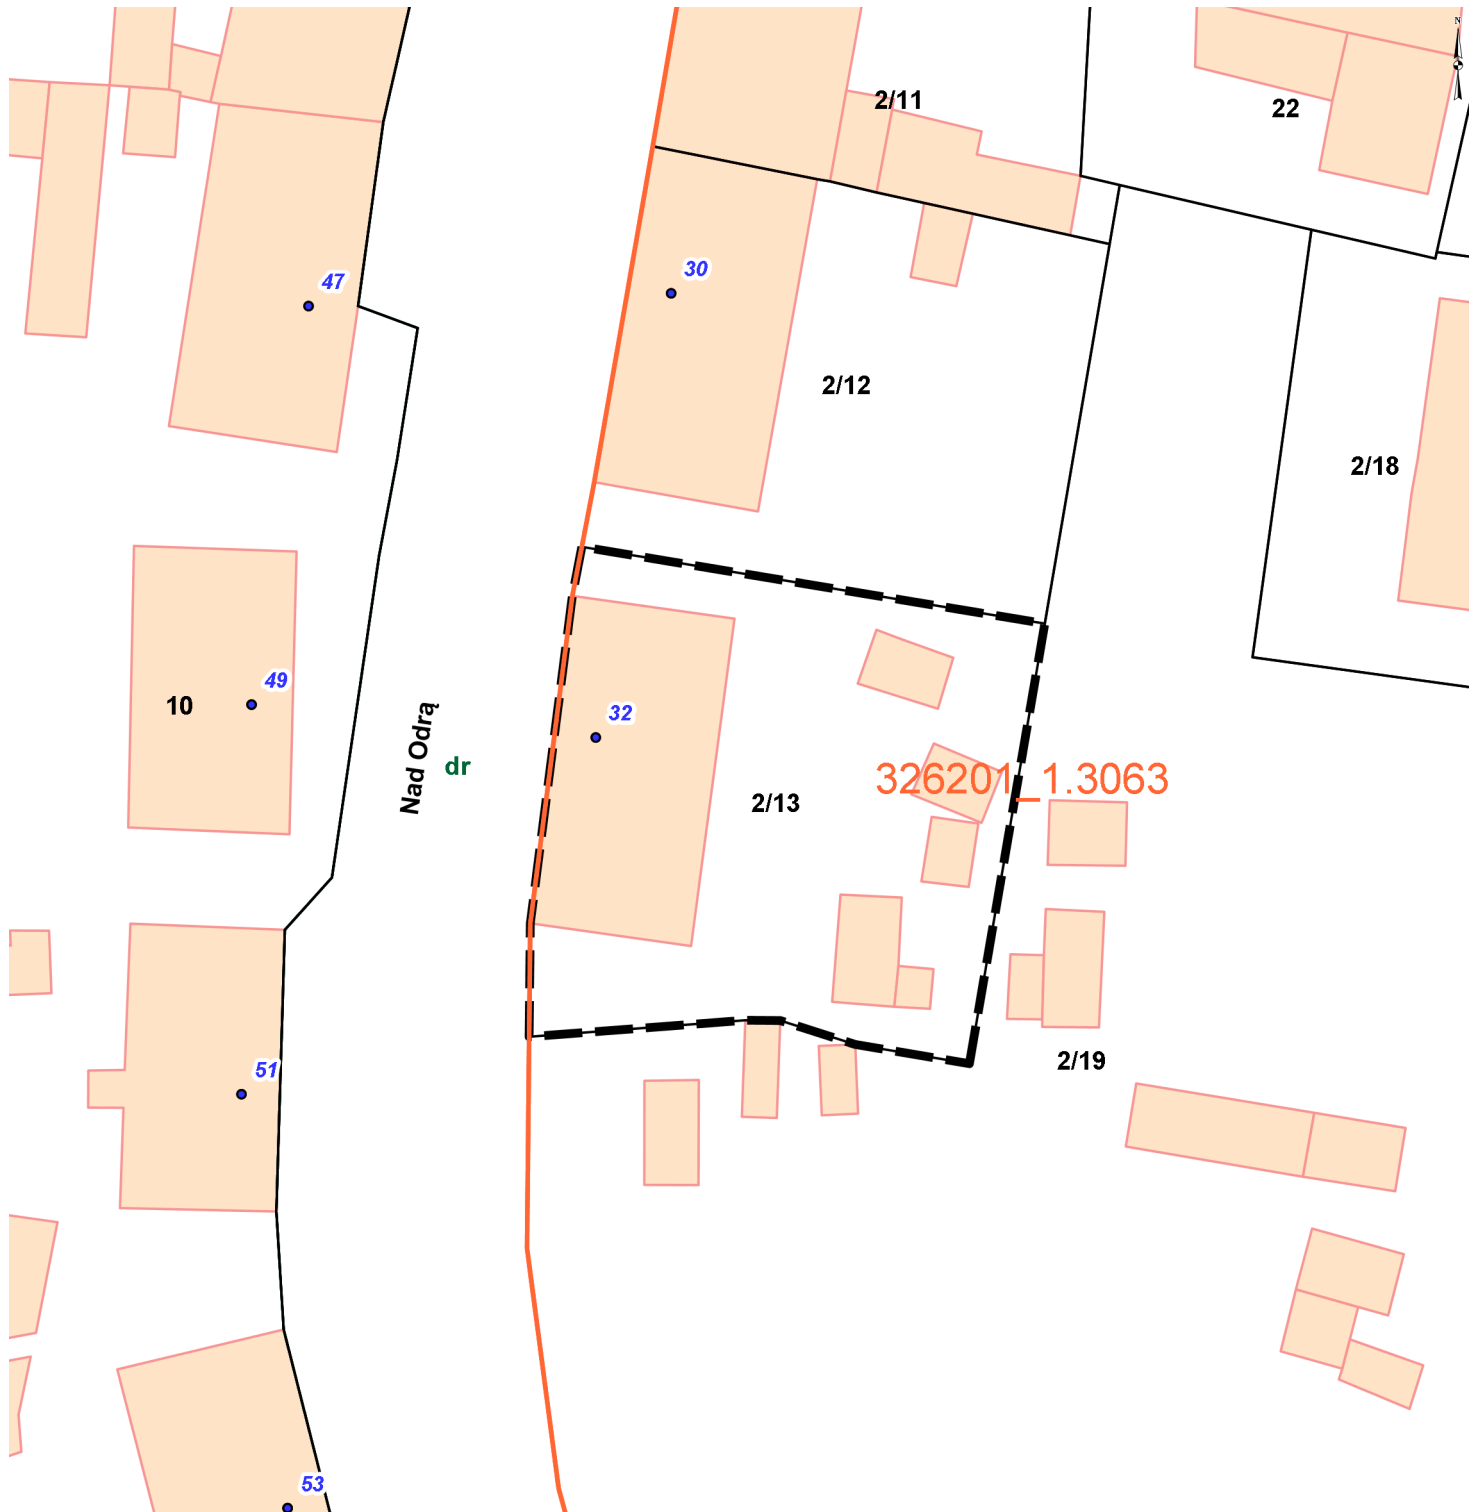

Temat: SIPMS - Szczecin

Skala: 1:500

Współrz dne rodka mapy: X: 5929214.1507 Y: 5474386.4354