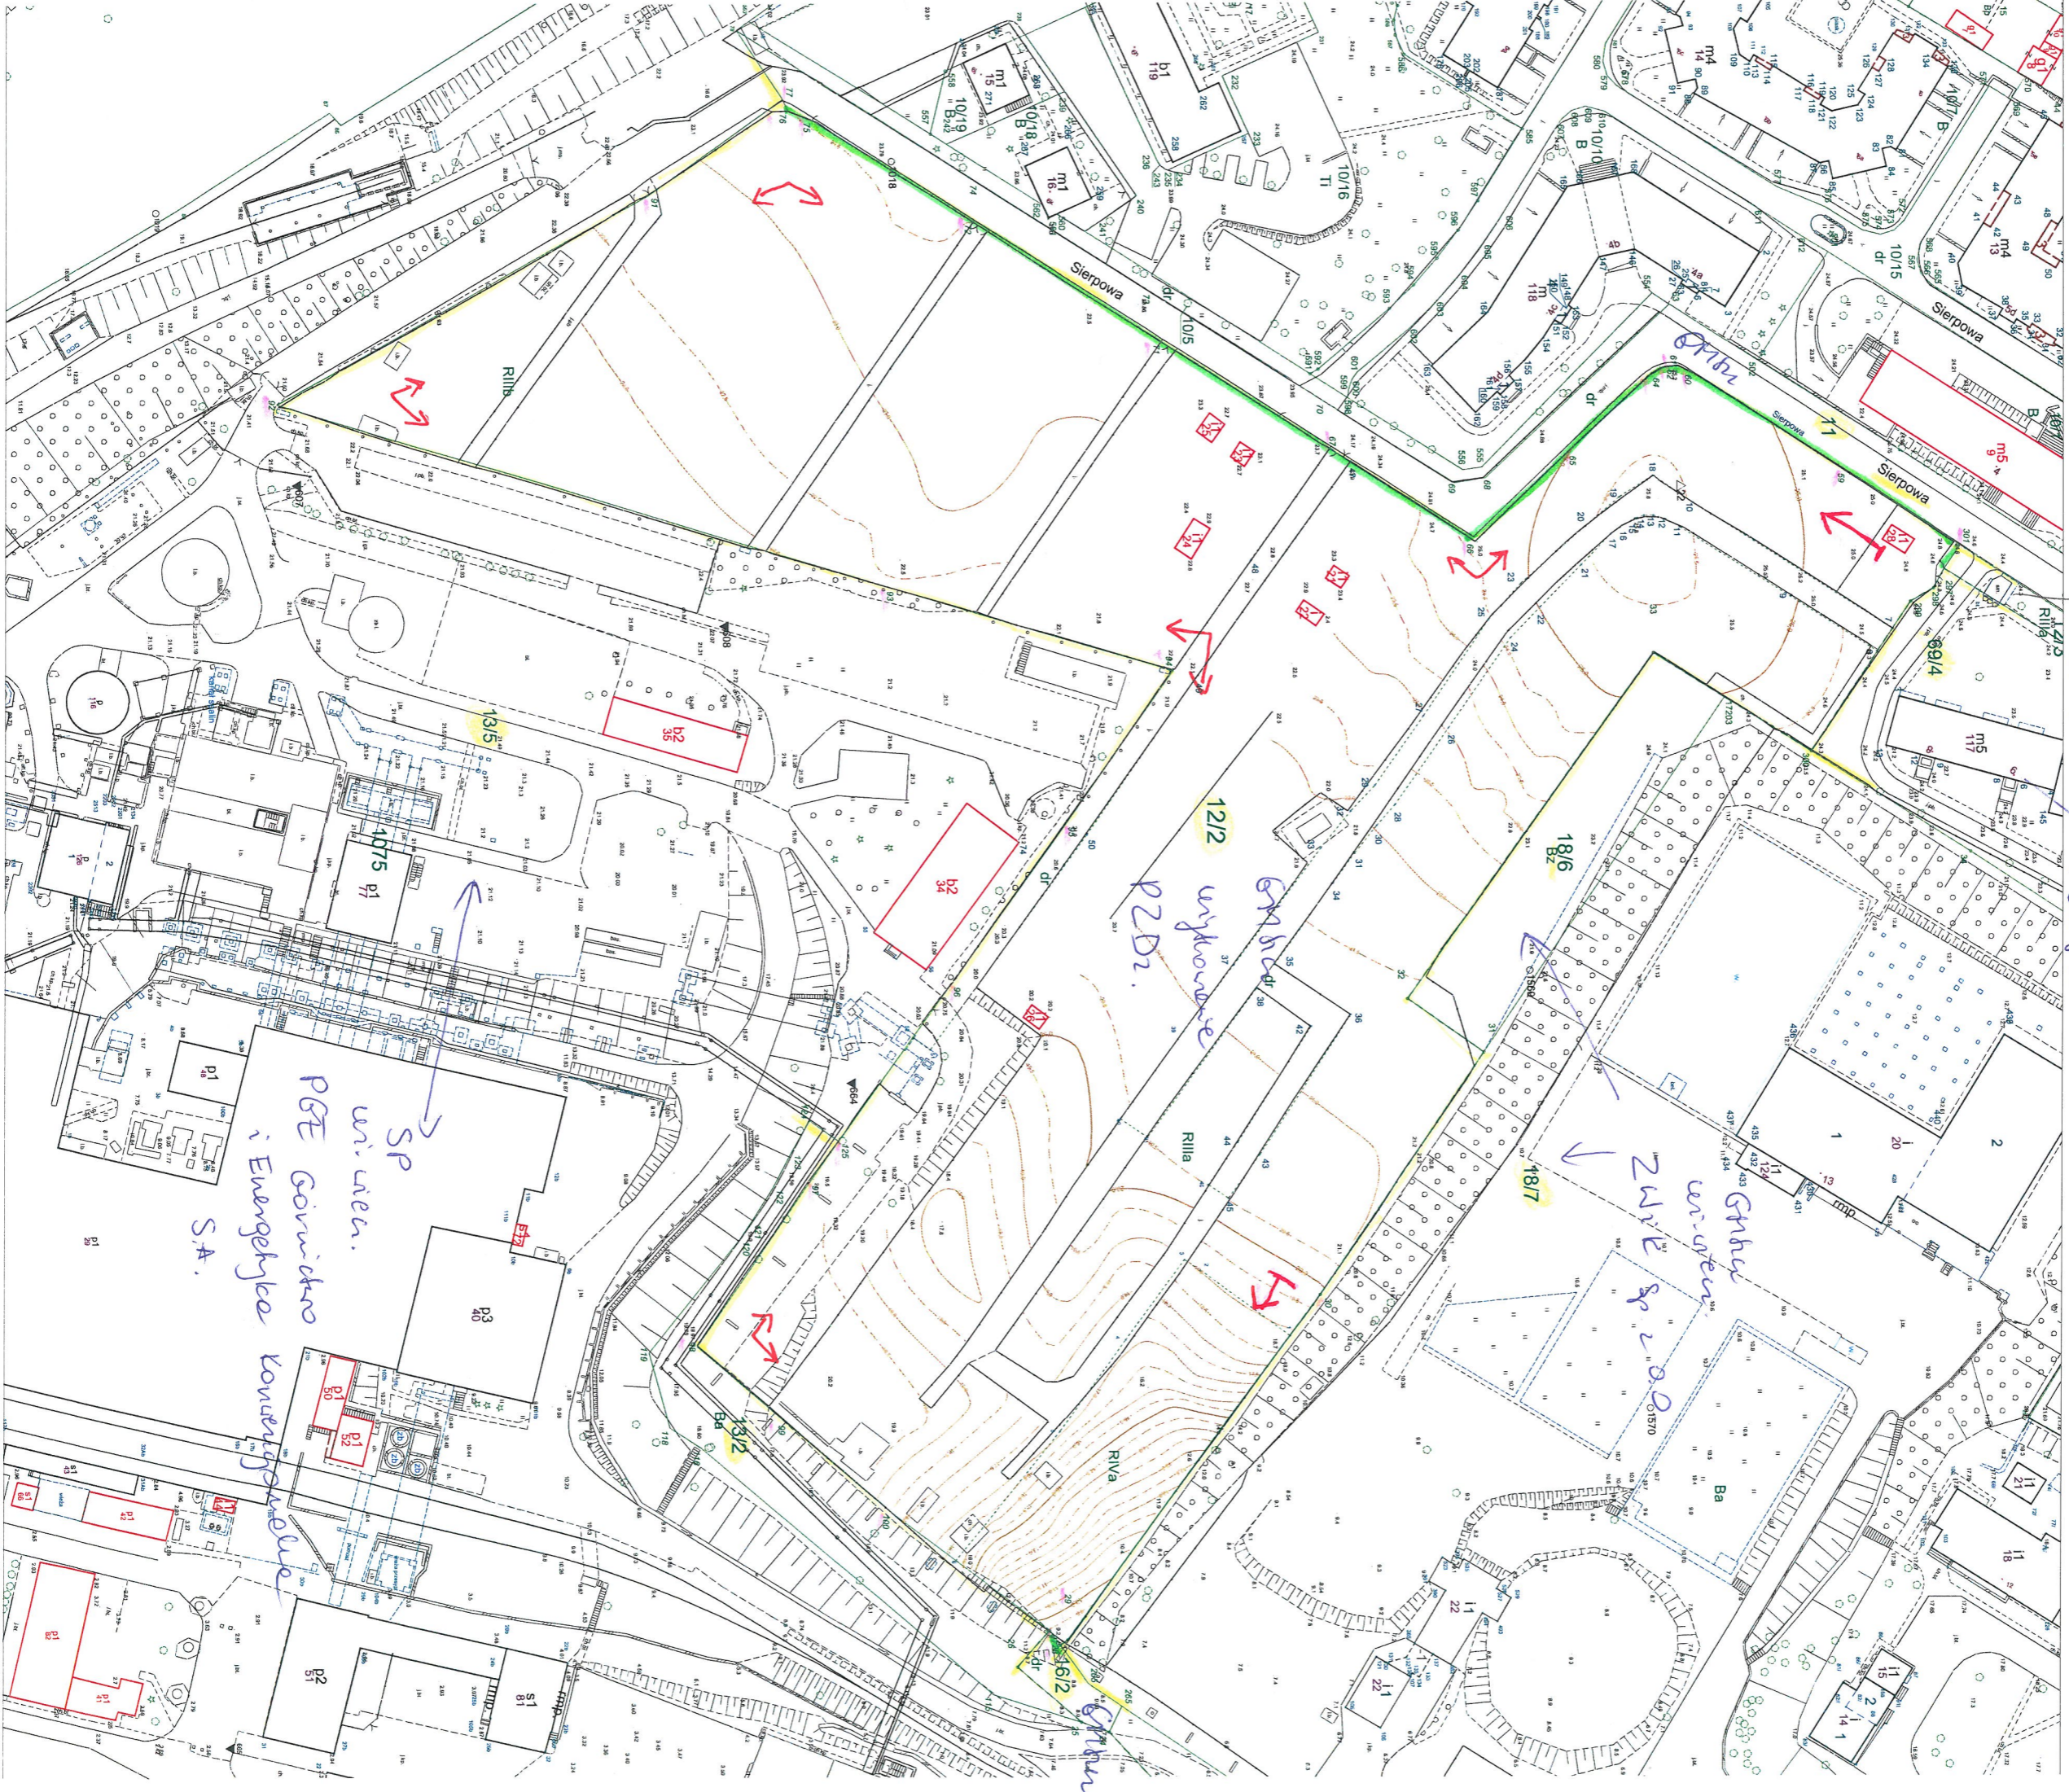

→ pml - bnd pokazująca 11 3''

SP
PGE Gorzicko
wi. wien.
Energetyka
SA.
konserwacja

122
PZDz.
wykone
GmbH

Zwie
GmbH
w.w.w.w

10/13 GmbH
wi. PZDz.
Spółdzielnia
+ o. pr.
Nieruchosci

PIRST
SIERPOWA