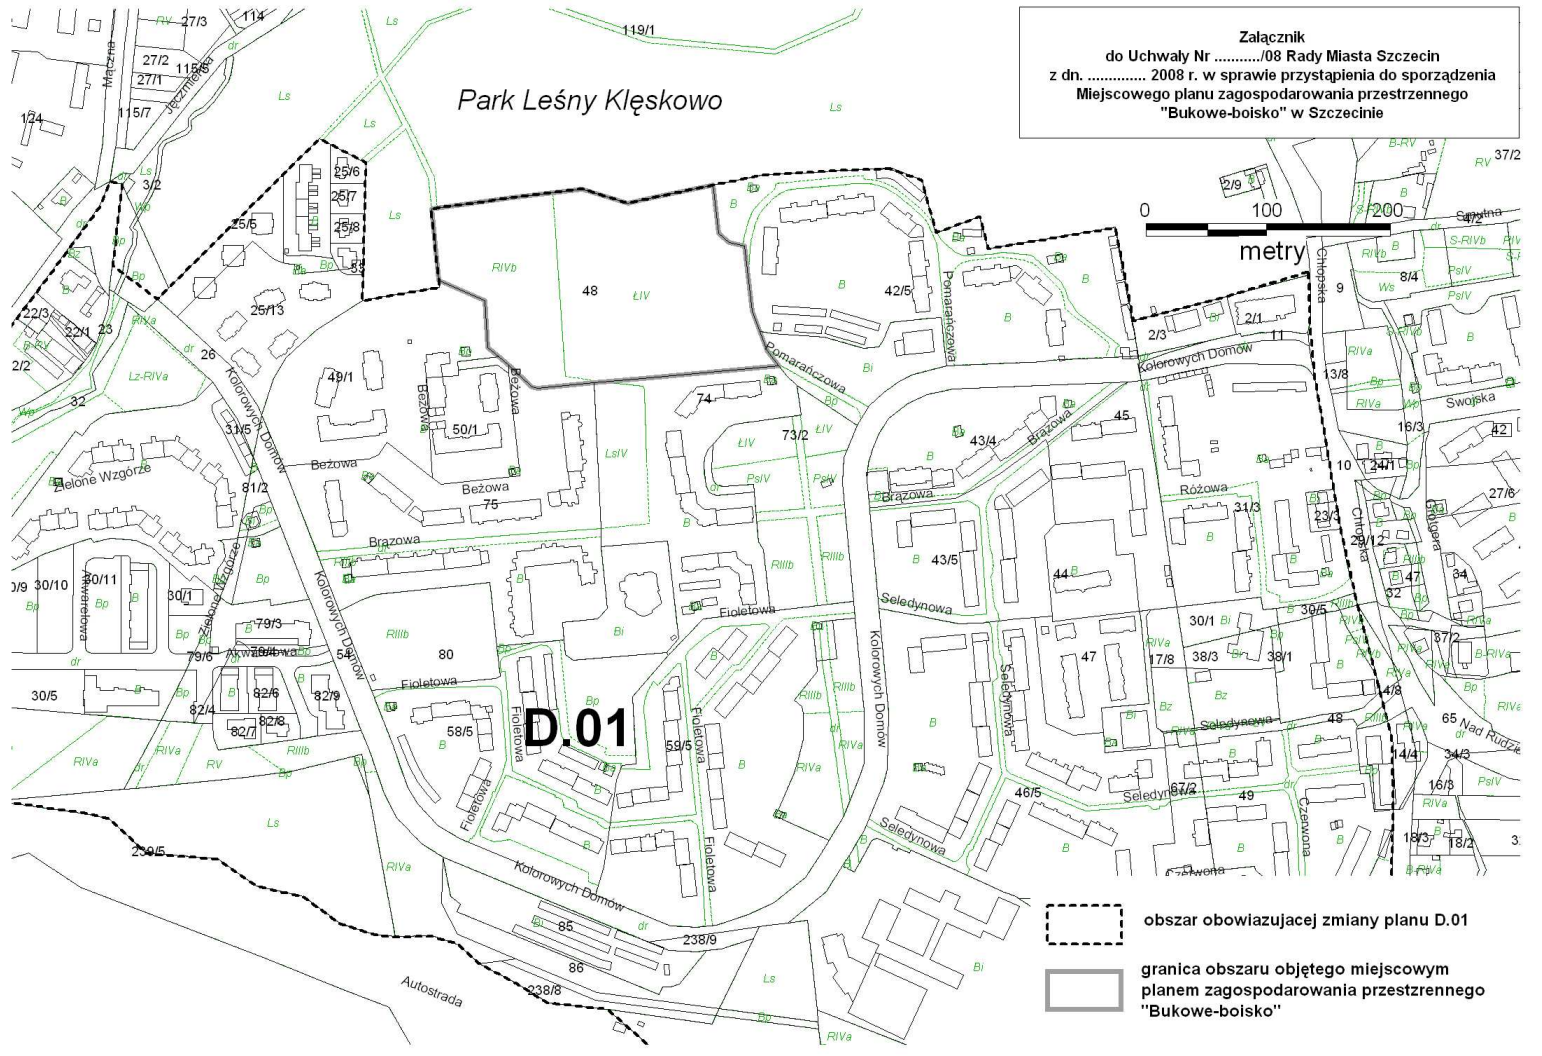

Załącznik
do Uchwały Nr/08 Rady Miasta Szczecin
z dn. 2008 r. w sprawie przystąpienia do sporządzenia
Miejscowego planu zagospodarowania przestrzennego
"Bukowe-boisko" w Szczecinie

-  obszar obowiązującej zmiany planu D.01
-  granica obszaru objętego miejscowym planem zagospodarowania przestrzennego "Bukowe-boisko"