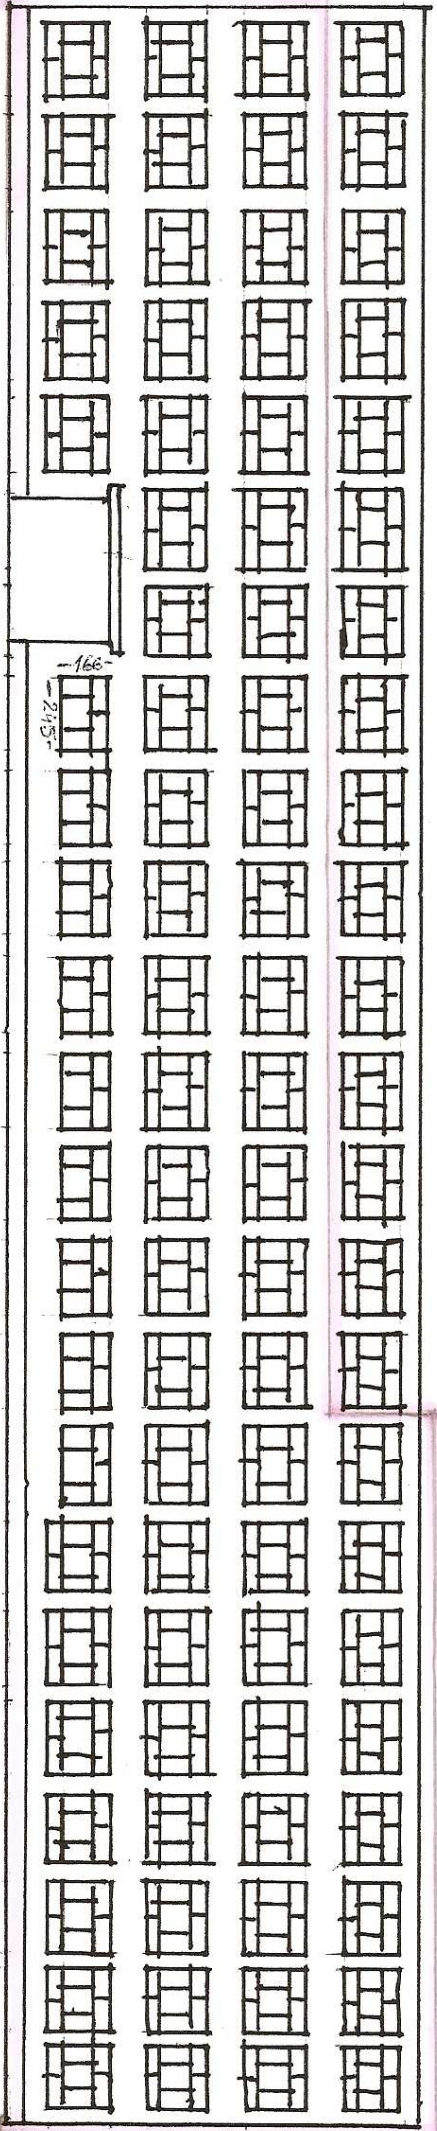

ZESPÓŁ SZKÓŁ NR 1 PRZY UL. ROMERA 2 W SZCZECINIE

ELEWACJA ZACHODNIA

ELEWACJA POŁUDNIOWA

I ETAP

- 1) Okna 245x205 - 66 szt
  - 2) Okna 245x166 - 9 szt
- II ETAP
- 1) Okna 245x205 - 22 szt

ELEWACJA POŁUDNIOWA

- Zestawienie okien
- 1) Okna 245x205 - 88 szt
  - 2) Okna 245x166 - 9 szt