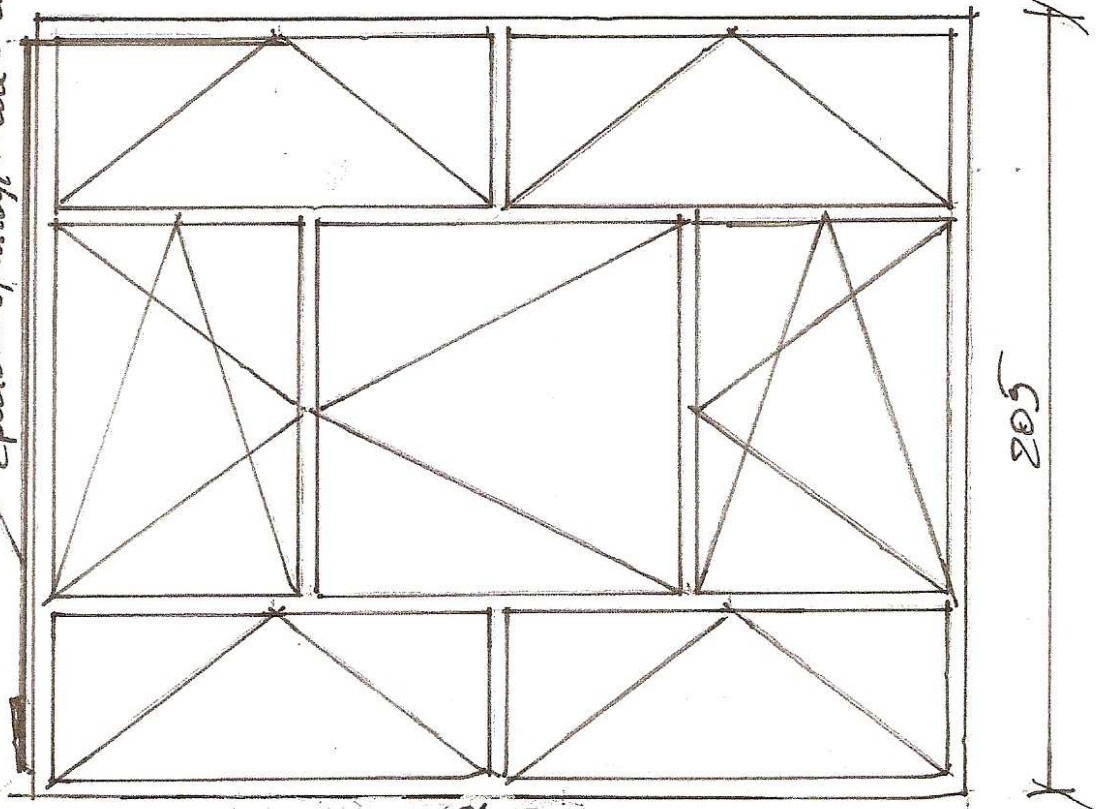

ZESPÓŁ SZKÓŁ NR1 PRZY UL.ROMERA2 W SZCZECINIE
WYMIANA OKIEN W BUD. DYDAKT. I SALI GIMNAZ.

Okna 245 x 205 cm - szt 66

wspalenie do otworu
z poziomymi postępi - dla 5-ciu okien

Okna 245 x 166 cm - szt 9