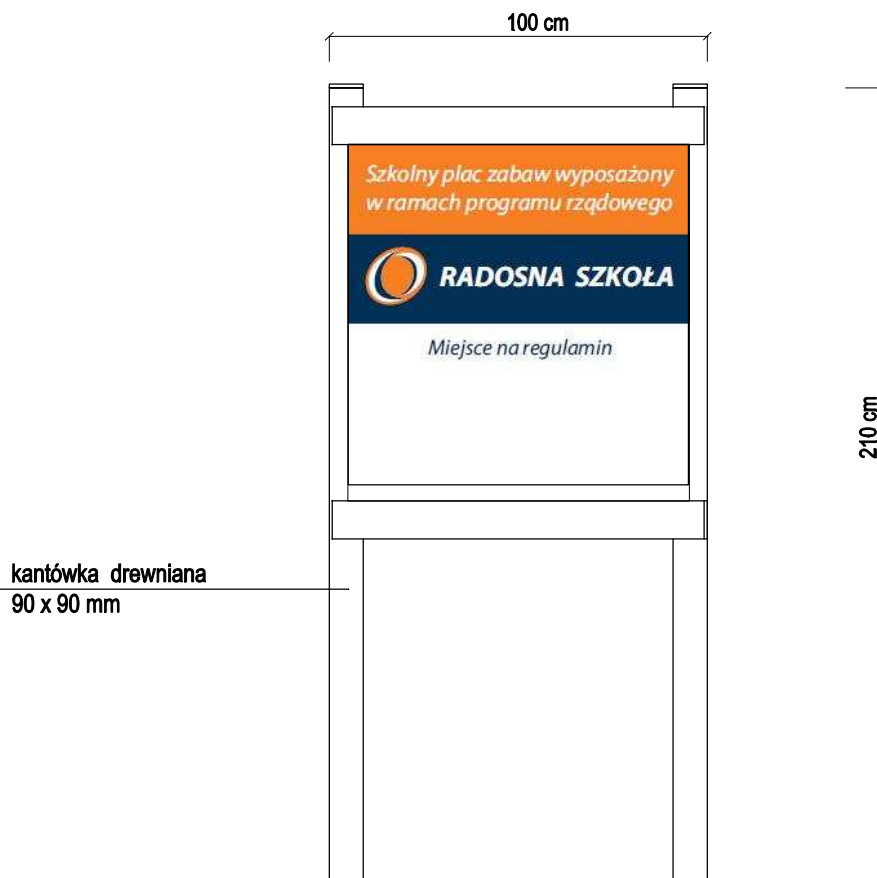

**TABLICA INFORMACYJNA
PLAC ZABAW "RADOSNA SZKOŁA"
1:25**

**PRACOWNIA PROJEKTOWA
zArys
ul.Orzechowa 1; 72-003 Dobra/ Szczecin**

PROJEKT BUDOWLANY

**PROJEKT ZAGOSPODAROWANIA
TERENU
PLAC ZABAW**

Adres: Specjalny Ośrodek Szkolno-Wychowawczy Nr.1
ul.Policka 3, Szczecin
dz nr 11/2

TABLICA INFORMACYJNA

Branża:
ARCHITEKTURA

Skala : 1 : 25

Data: czerwiec 2012

Nr rysunku

6

PROJEKT CHRONIONY PRAWEM AUTORSKIM