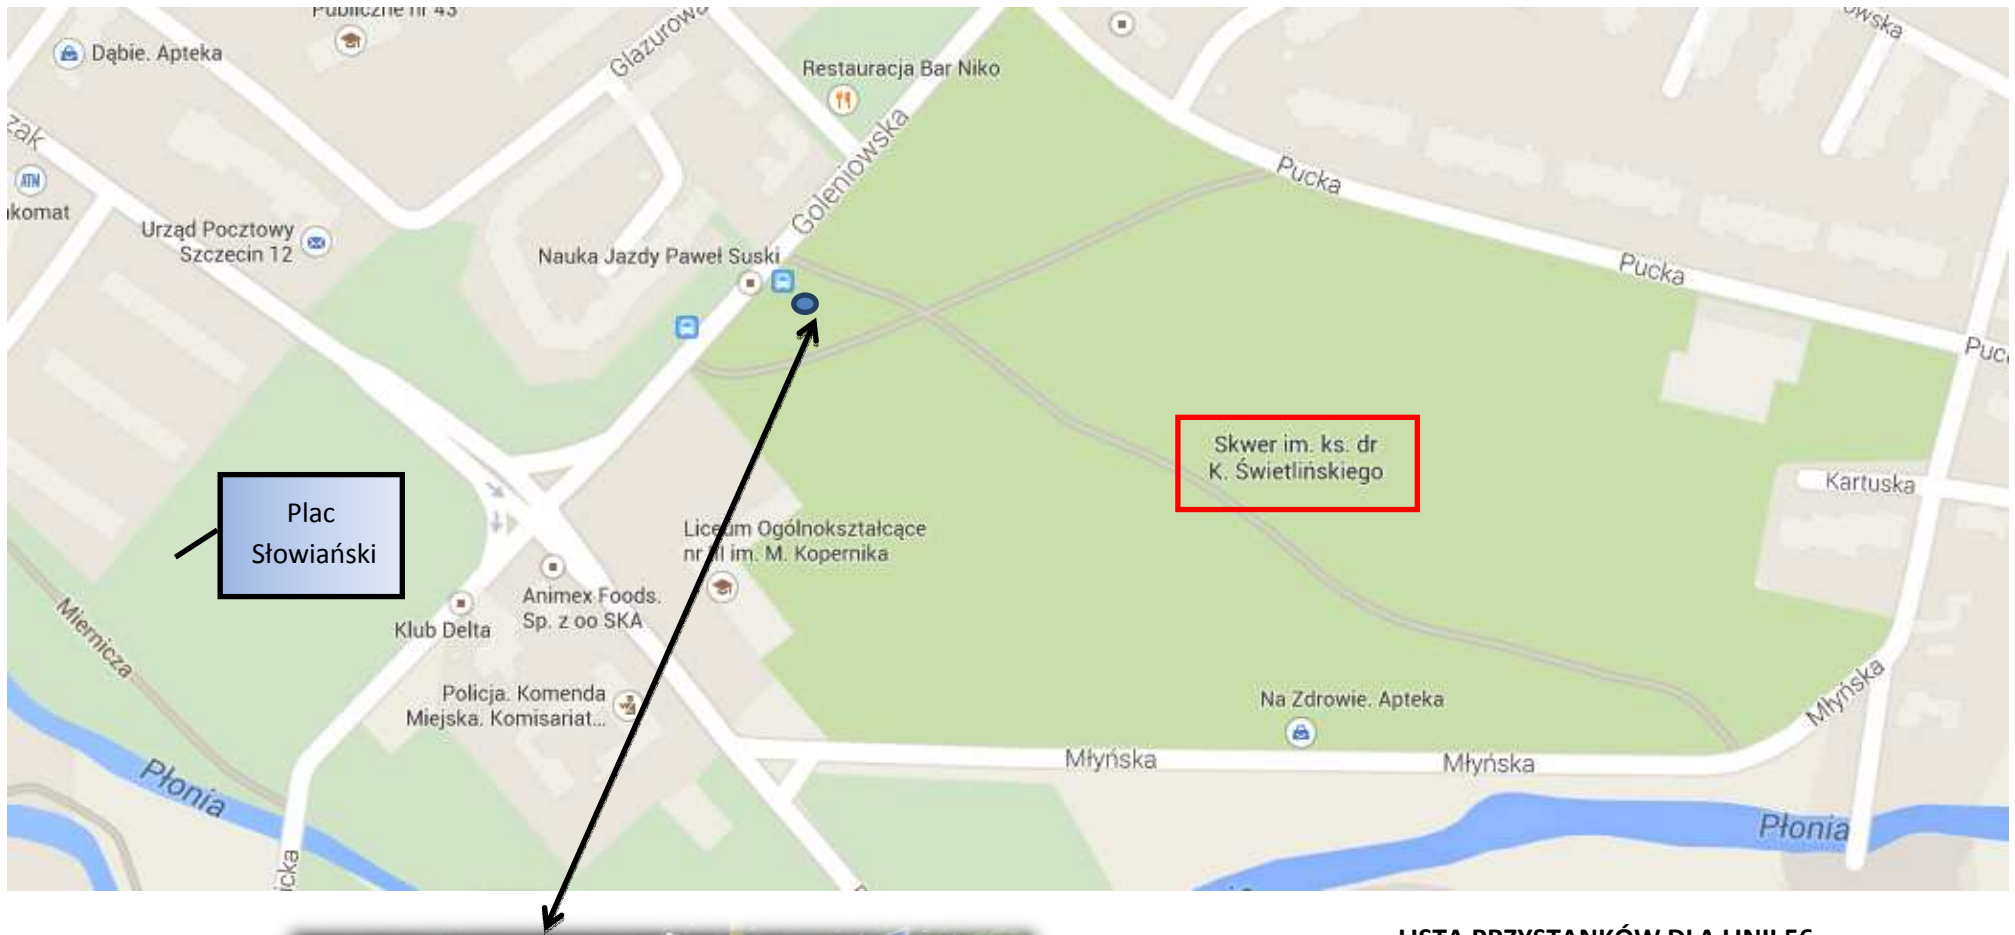

III Liceum Ogólnokształcące im. Mikołaja Kopernika w Szczecinie

Szczecin, 27 marca 2015 r.

Pani Stefania Biernat
Radna VII Kadencji Rady Miasta

Szanowna Pani!

W imieniu społeczności III Liceum Ogólnokształcącego im. Mikołaja Kopernika w Szczecinie, zwracam się z prośbą o podjęcie działań mających na celu zmianę nazwy przystanku autobusowego „Plac Słowiański” znajdującego się w Szczecinie Dąbiu przy ulicy Goleniowskiej, na „Skwer im. K. Świetlińskiego”.

Plac Słowiański usytuowany jest w zupełnie innym miejscu niż w/w przystanek autobusowy. Przystanek ten znajduje się tuż przy Skwerze im. K. Świetlińskiego, a ponadto obok przystanku znajduje się pomnik poświęcony pamięci ks. K. Świetlińskiego.

Z poważaniem,
Barbara Kwiatek
Dyrektor III LO

Załącznik:

1. Plan sytuacyjny

**Pomnik
księdza
Kazimierza
Świetlińskiego.**

LISTA PRZYSTANKÓW DLA LINII 56

TRASA : 1

min.	km	MOST CŁOWY	min.	km	DĄBIE OSIEDLE
1	0,55	Lotnisko nż	1	0,32	Warmińska
1	0,54	Przystań Żeglarska nż	1	0,48	Jugosłowiańska
1	0,52	Camping nż	2	0,76	Plac Słowiański
1	0,75	Kolonia nż	2	0,41	Emilii Gierczak
1	0,86	Przybrzeżna nż	1	0,58	Przybrzeżna nż
1	0,58	Emilii Gierczak	1	1,14	Kolonia nż
2	0,57	Plac Słowiański	1	0,5	Camping nż
2	0,65	Jugosłowiańska	1	0,72	Przystań Żeglarska nż
1	0,48	Warmińska	1	0,56	Lotnisko nż
1	0,44	DĄBIE OSIEDLE	2	0,8	MOST CŁOWY