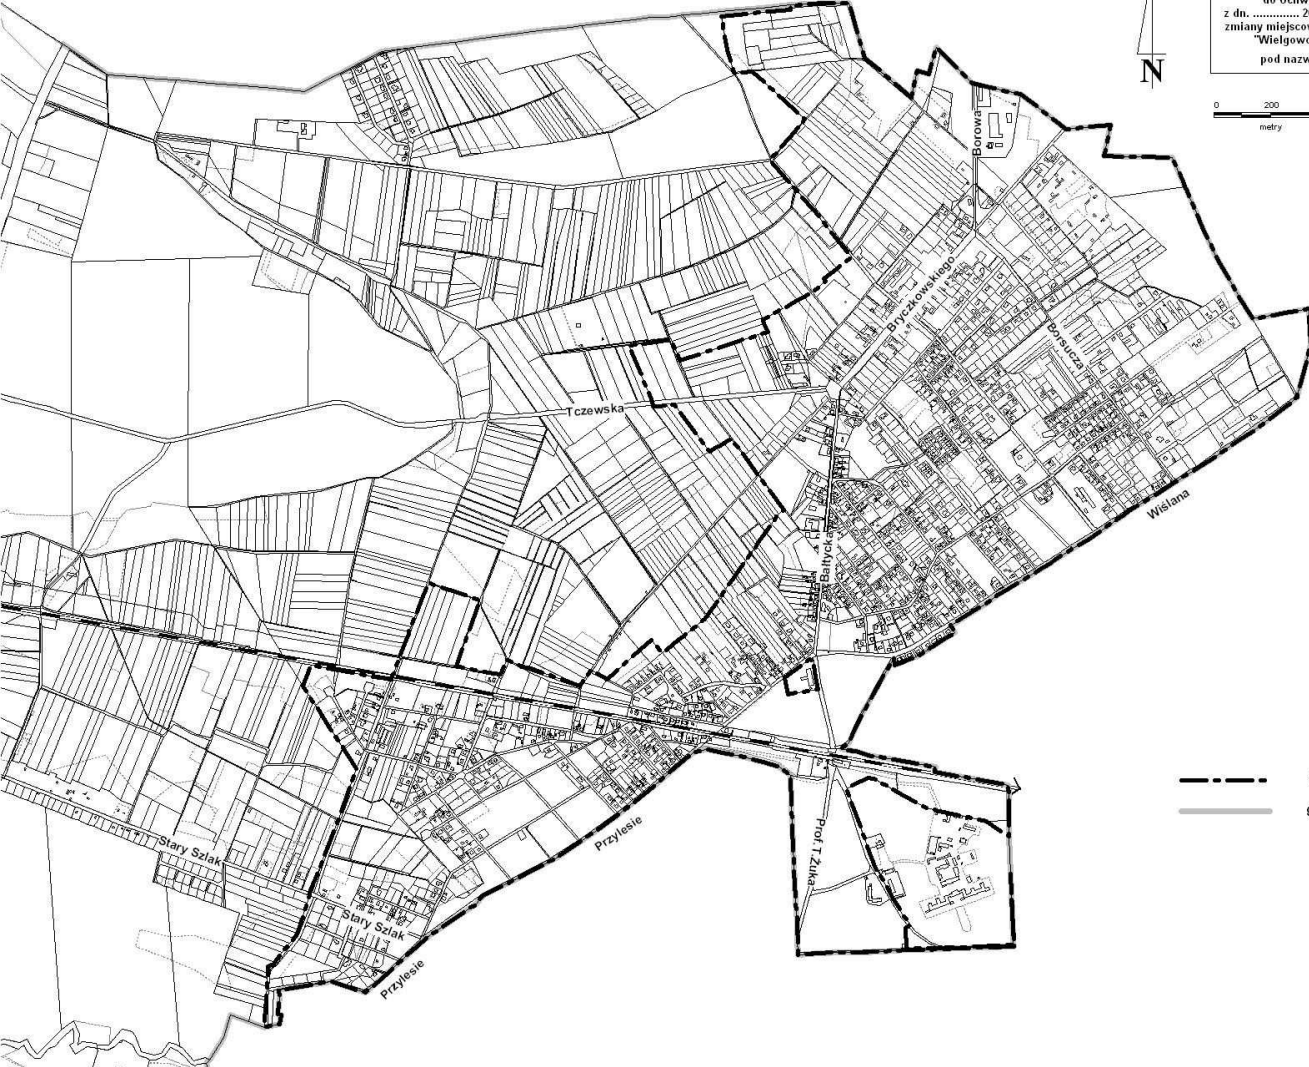

Załącznik
do Uchwały Nr 08 Rady Miasta Szczecin
z dn. 2008 r. w sprawie przystąpienia do sporządzenia
zmiany miejscowego planu zagospodarowania przestrzennego
"Wielgowo - Sławociesze - Zdunowo" w Szczecinie
pod nazwą "Wielgowo - Sławociesze - Zdunowo 2"

- granica obszaru objętego zmianą planu
- granica administracyjna miasta