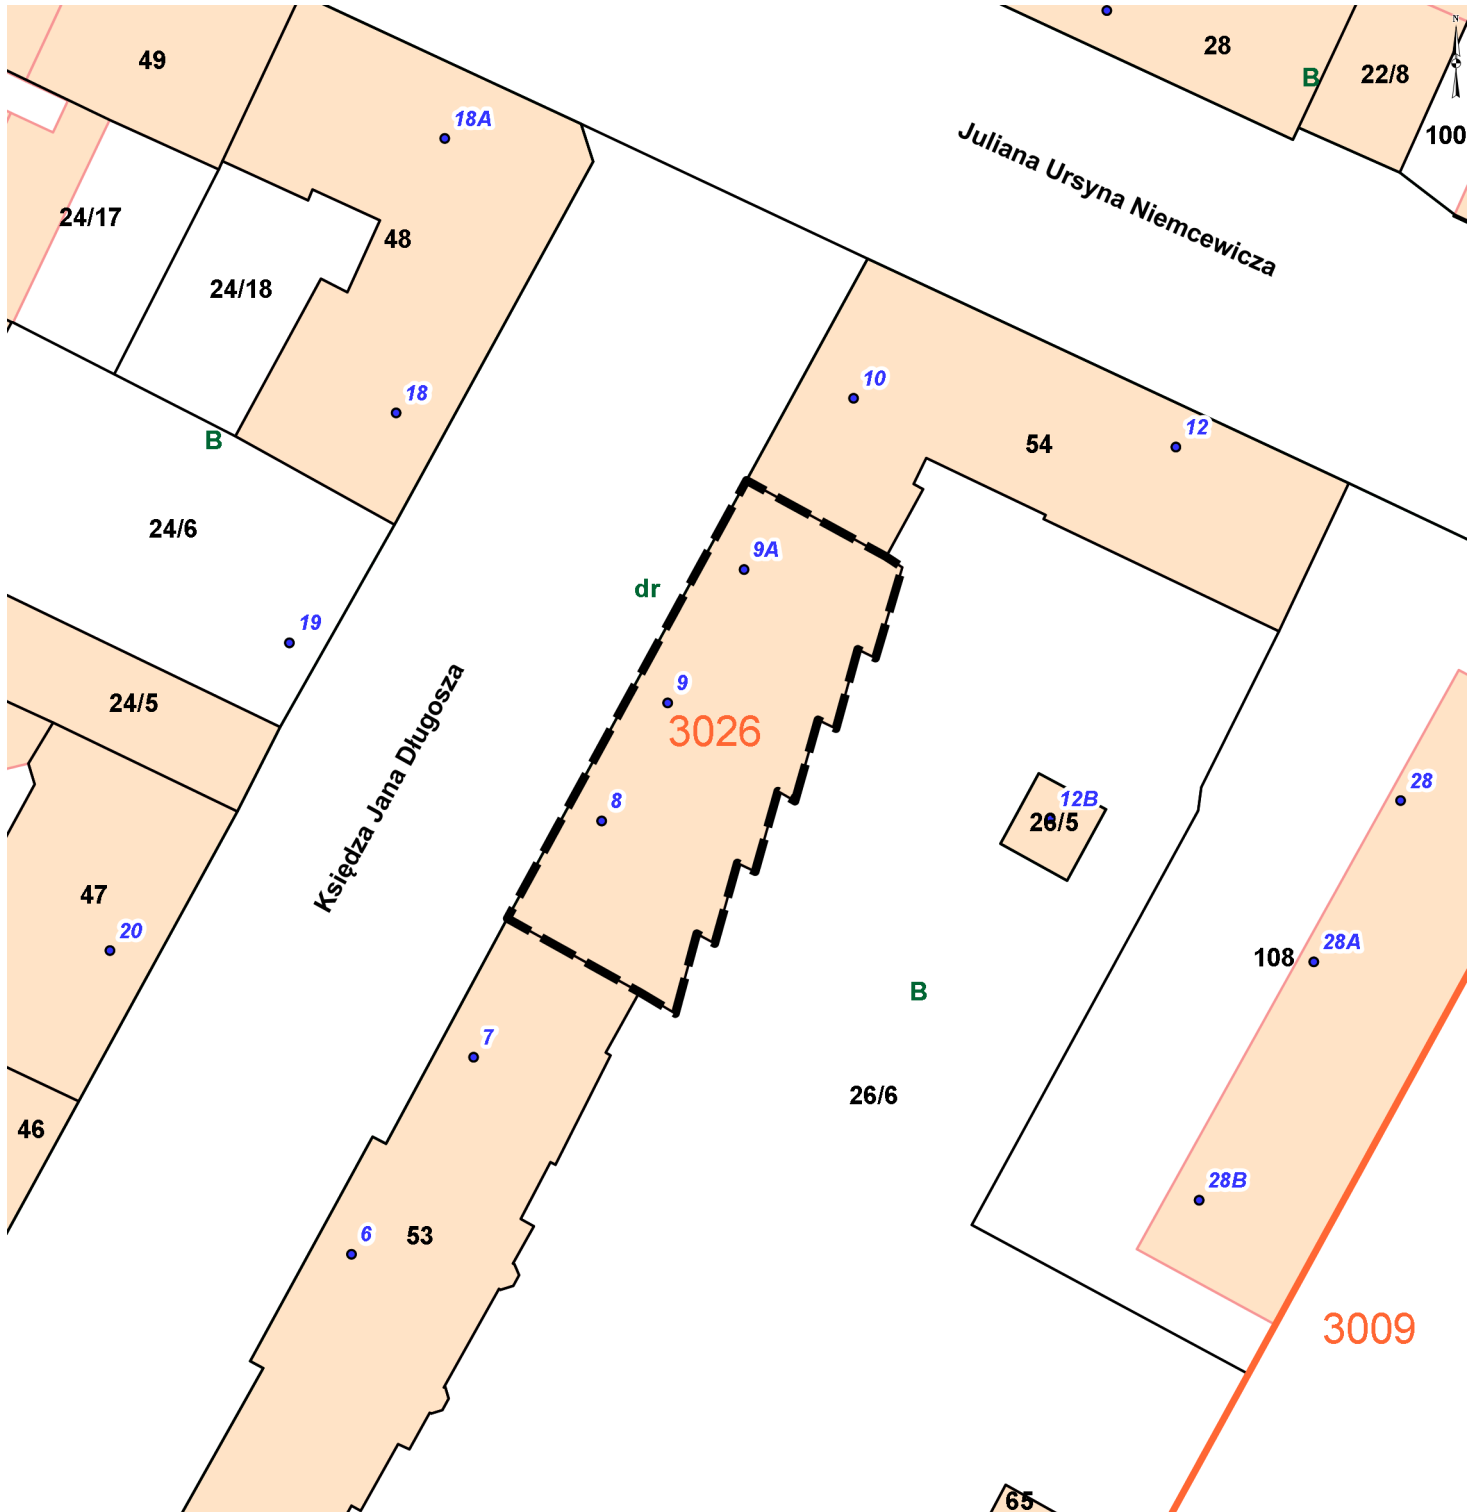

Temat: SIPMS - Szczecin

Skala: 1:500

Wspólrz dne rodka mapy: X: 5923860.8776 Y: 5470016.1299