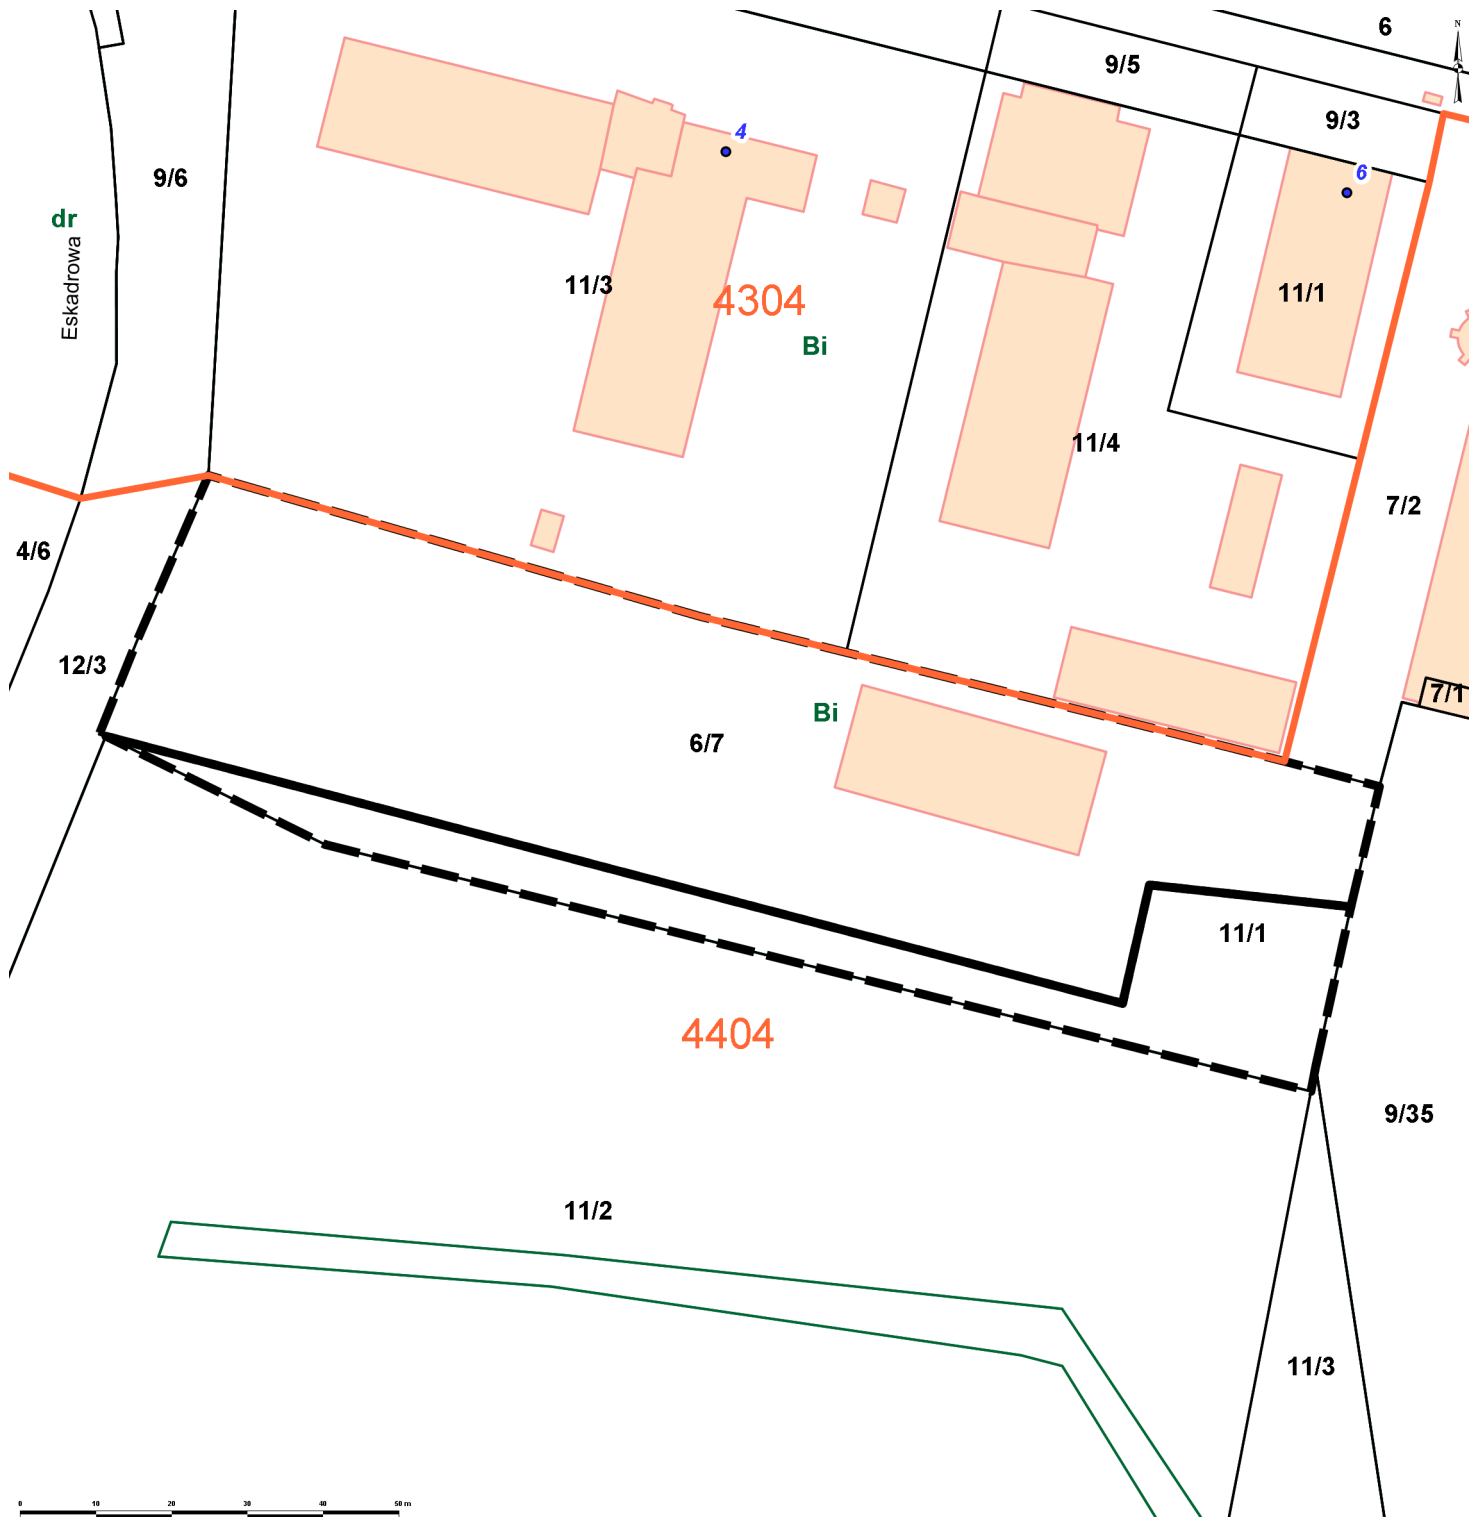

Temat: SIPMS - Szczecin

Skala: 1:1000

Wspórzr dne rodka mapy: X: 5918438.7569 Y: 5474713.9294