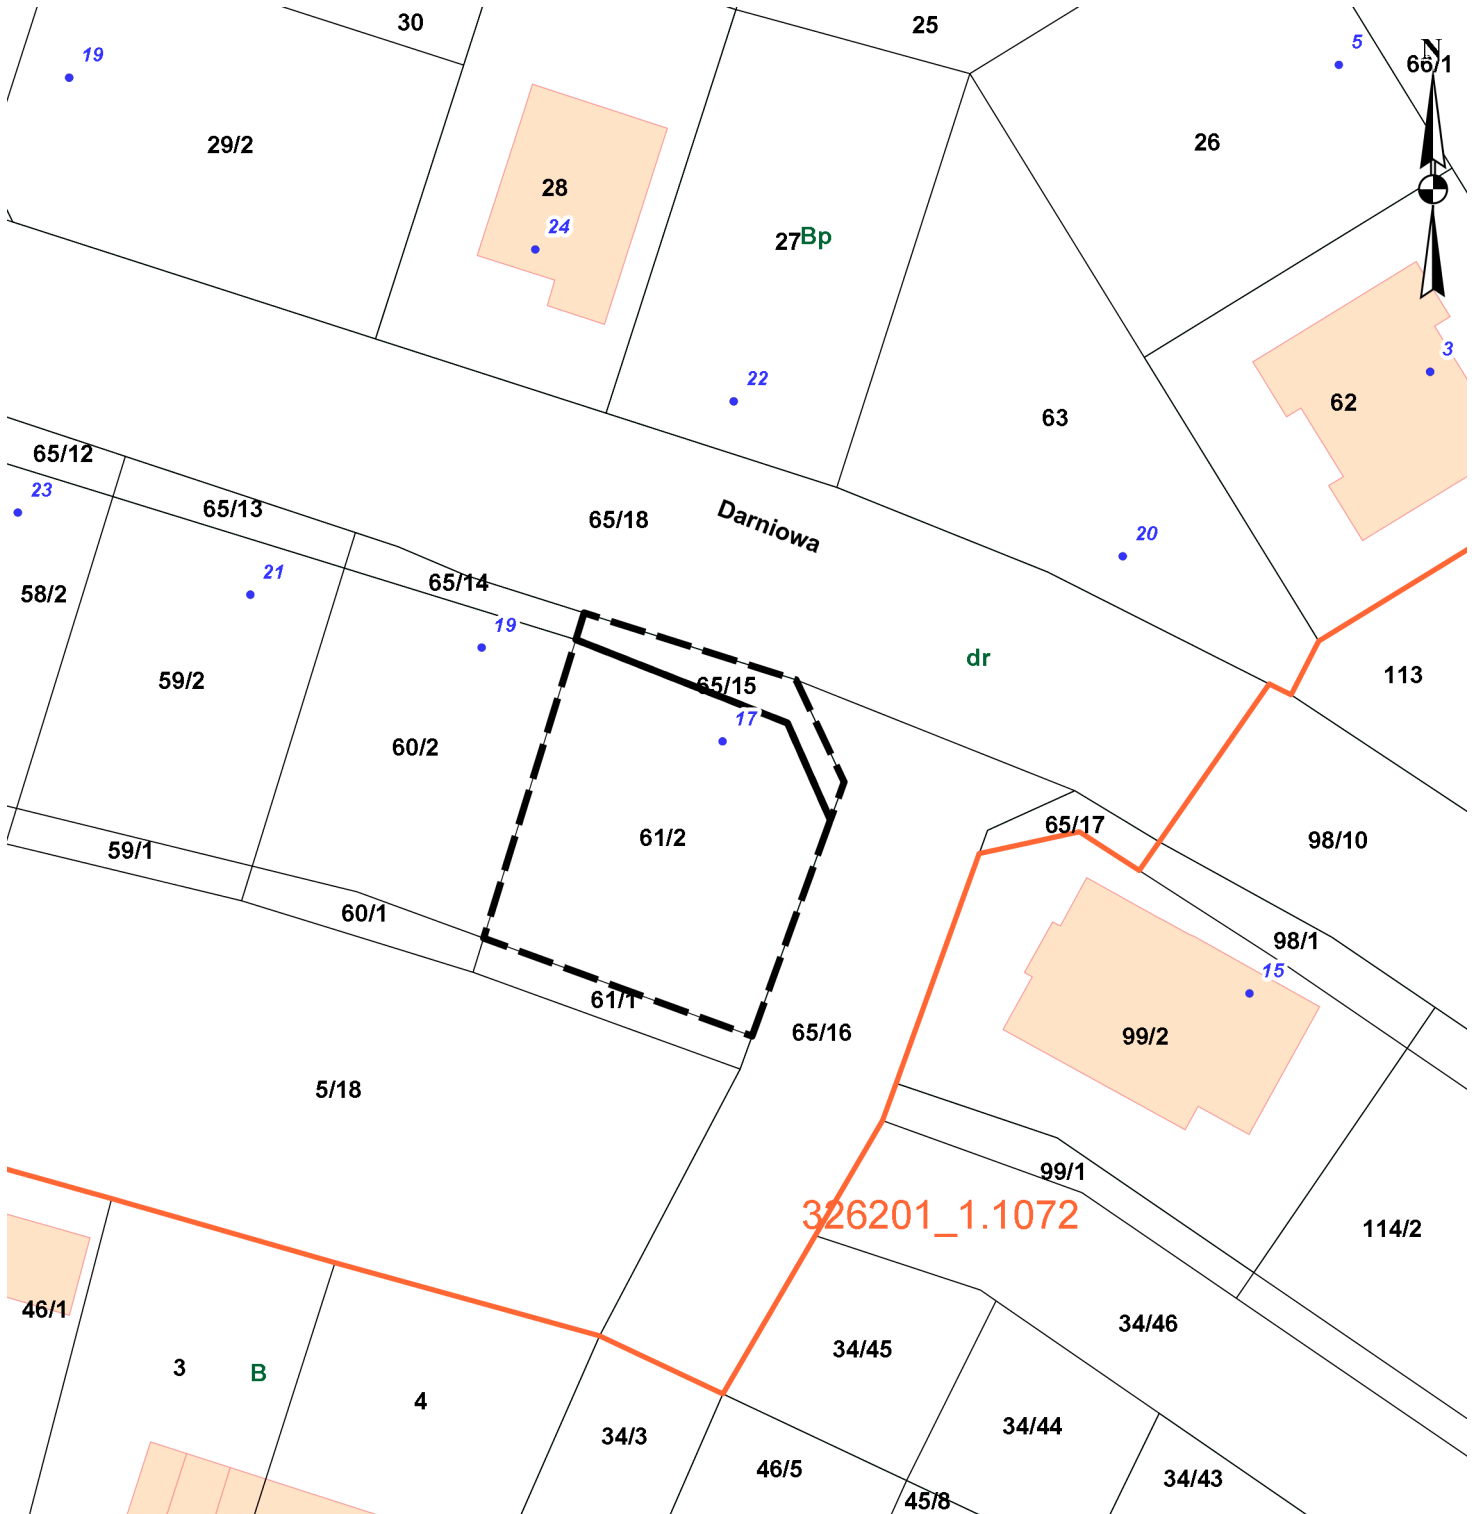

Temat: SIPMS - Szczecin

Skala: 1:500

Wspólrz dne rodka mapy: X: 5918295.4602 Y: 5467886.0024