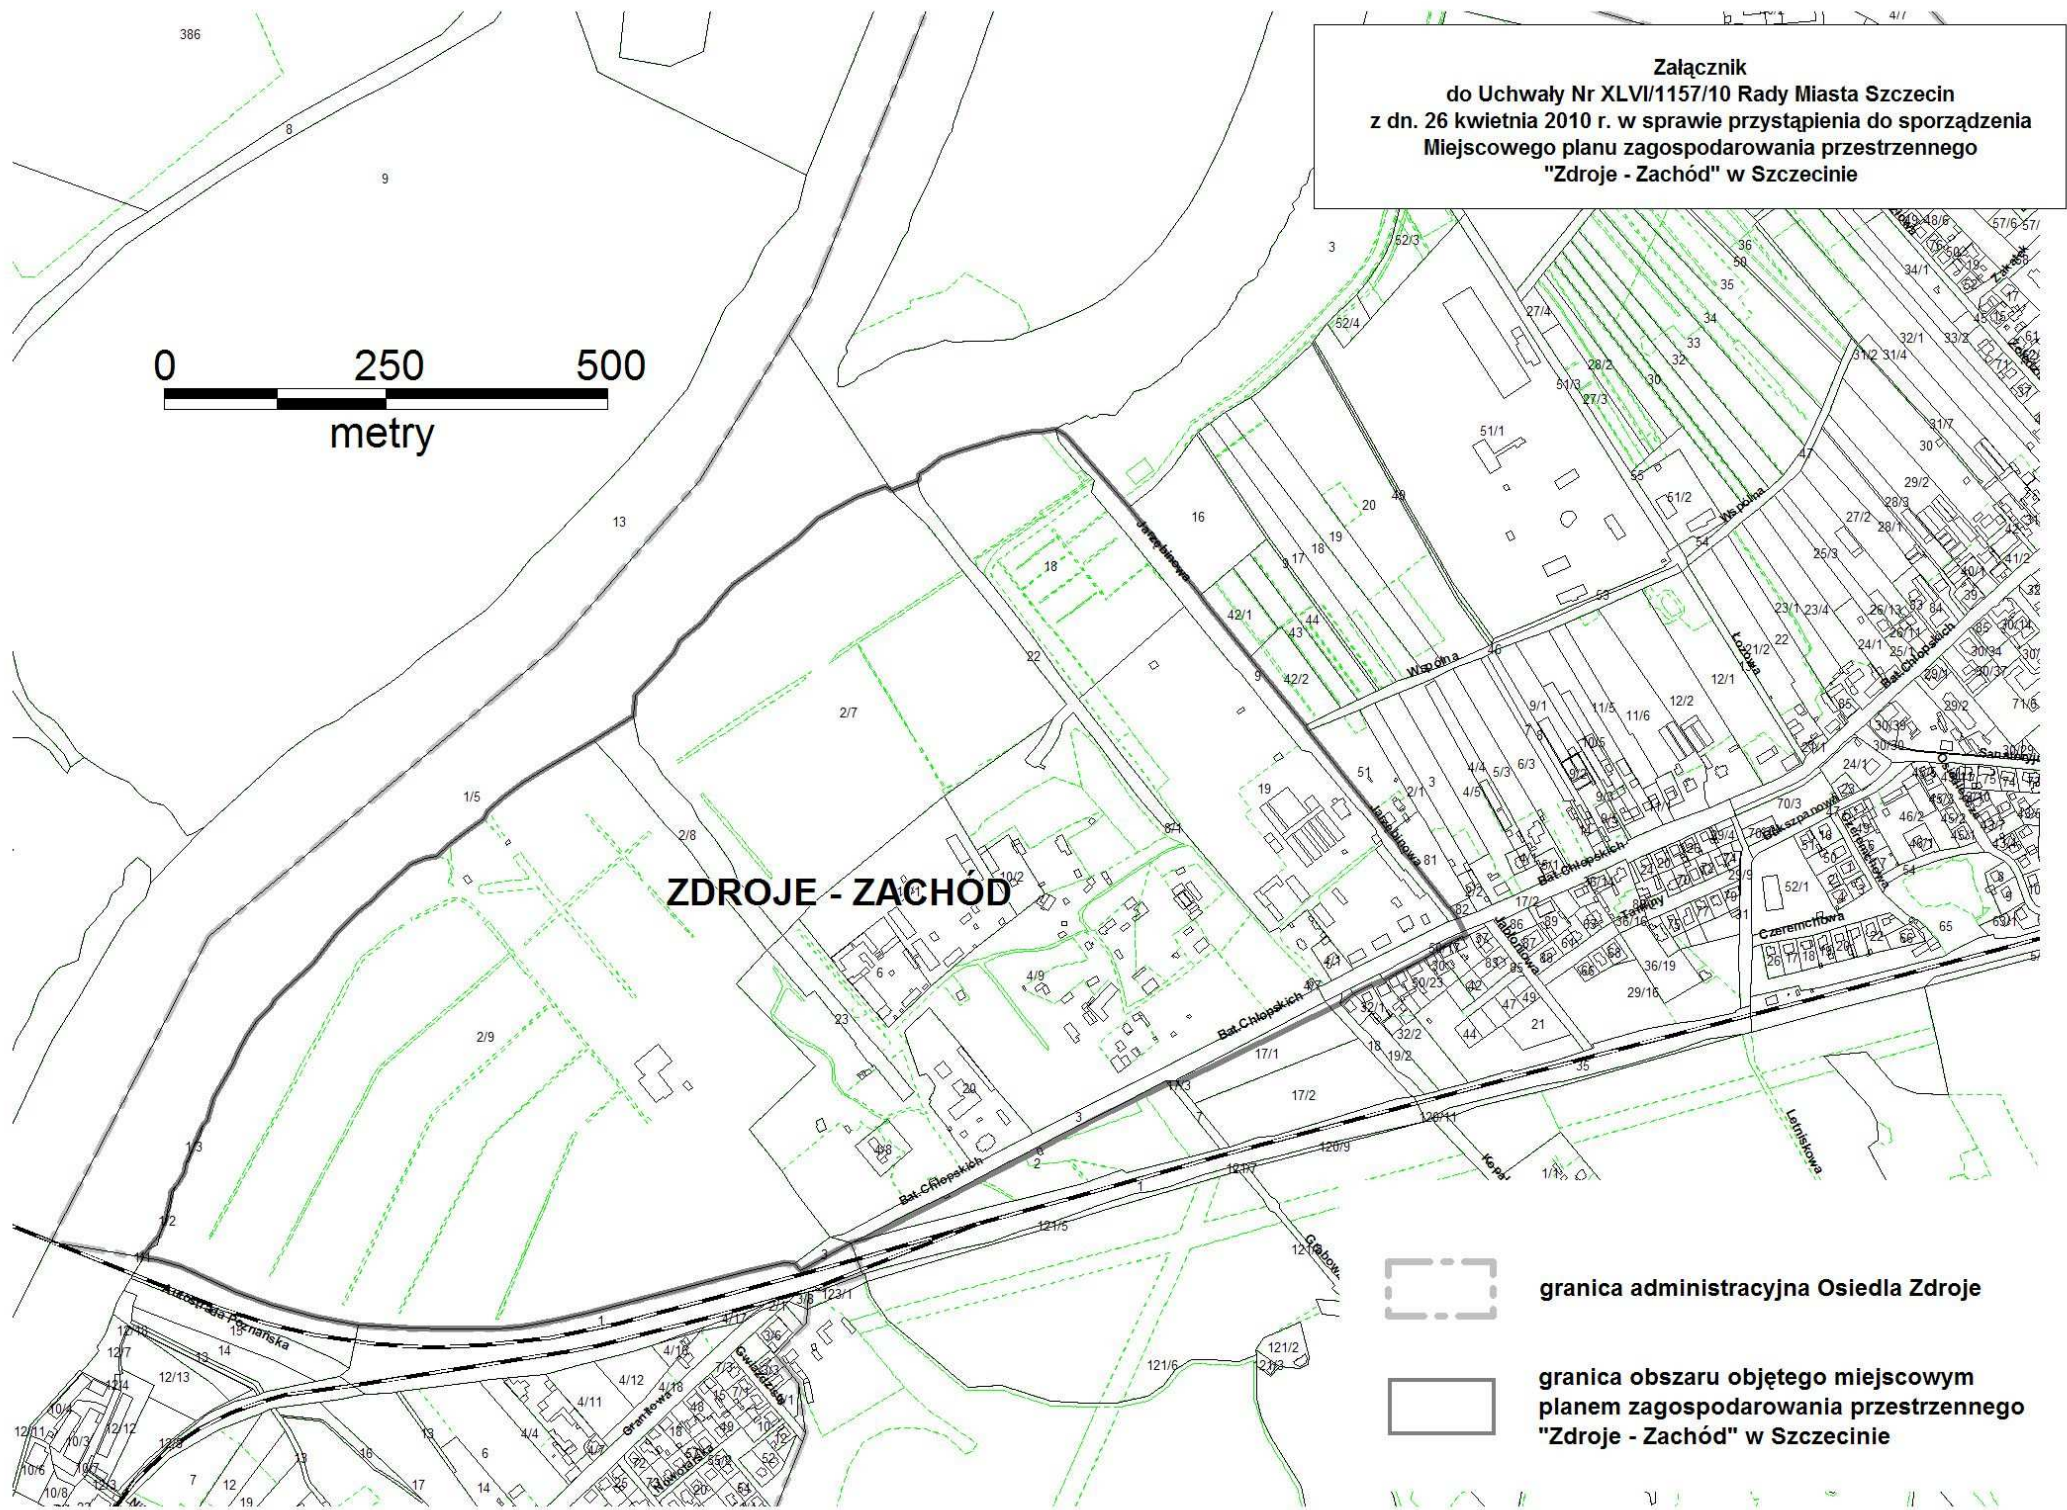

Załącznik
do Uchwały Nr XLVI/1157/10 Rady Miasta Szczecin
z dn. 26 kwietnia 2010 r. w sprawie przystąpienia do sporządzenia
Miejscowego planu zagospodarowania przestrzennego
"Zdroje - Zachód" w Szczecinie

-  granica administracyjna Osiedla Zdroje
-  granica obszaru objętego miejscowym planem zagospodarowania przestrzennego "Zdroje - Zachód" w Szczecinie