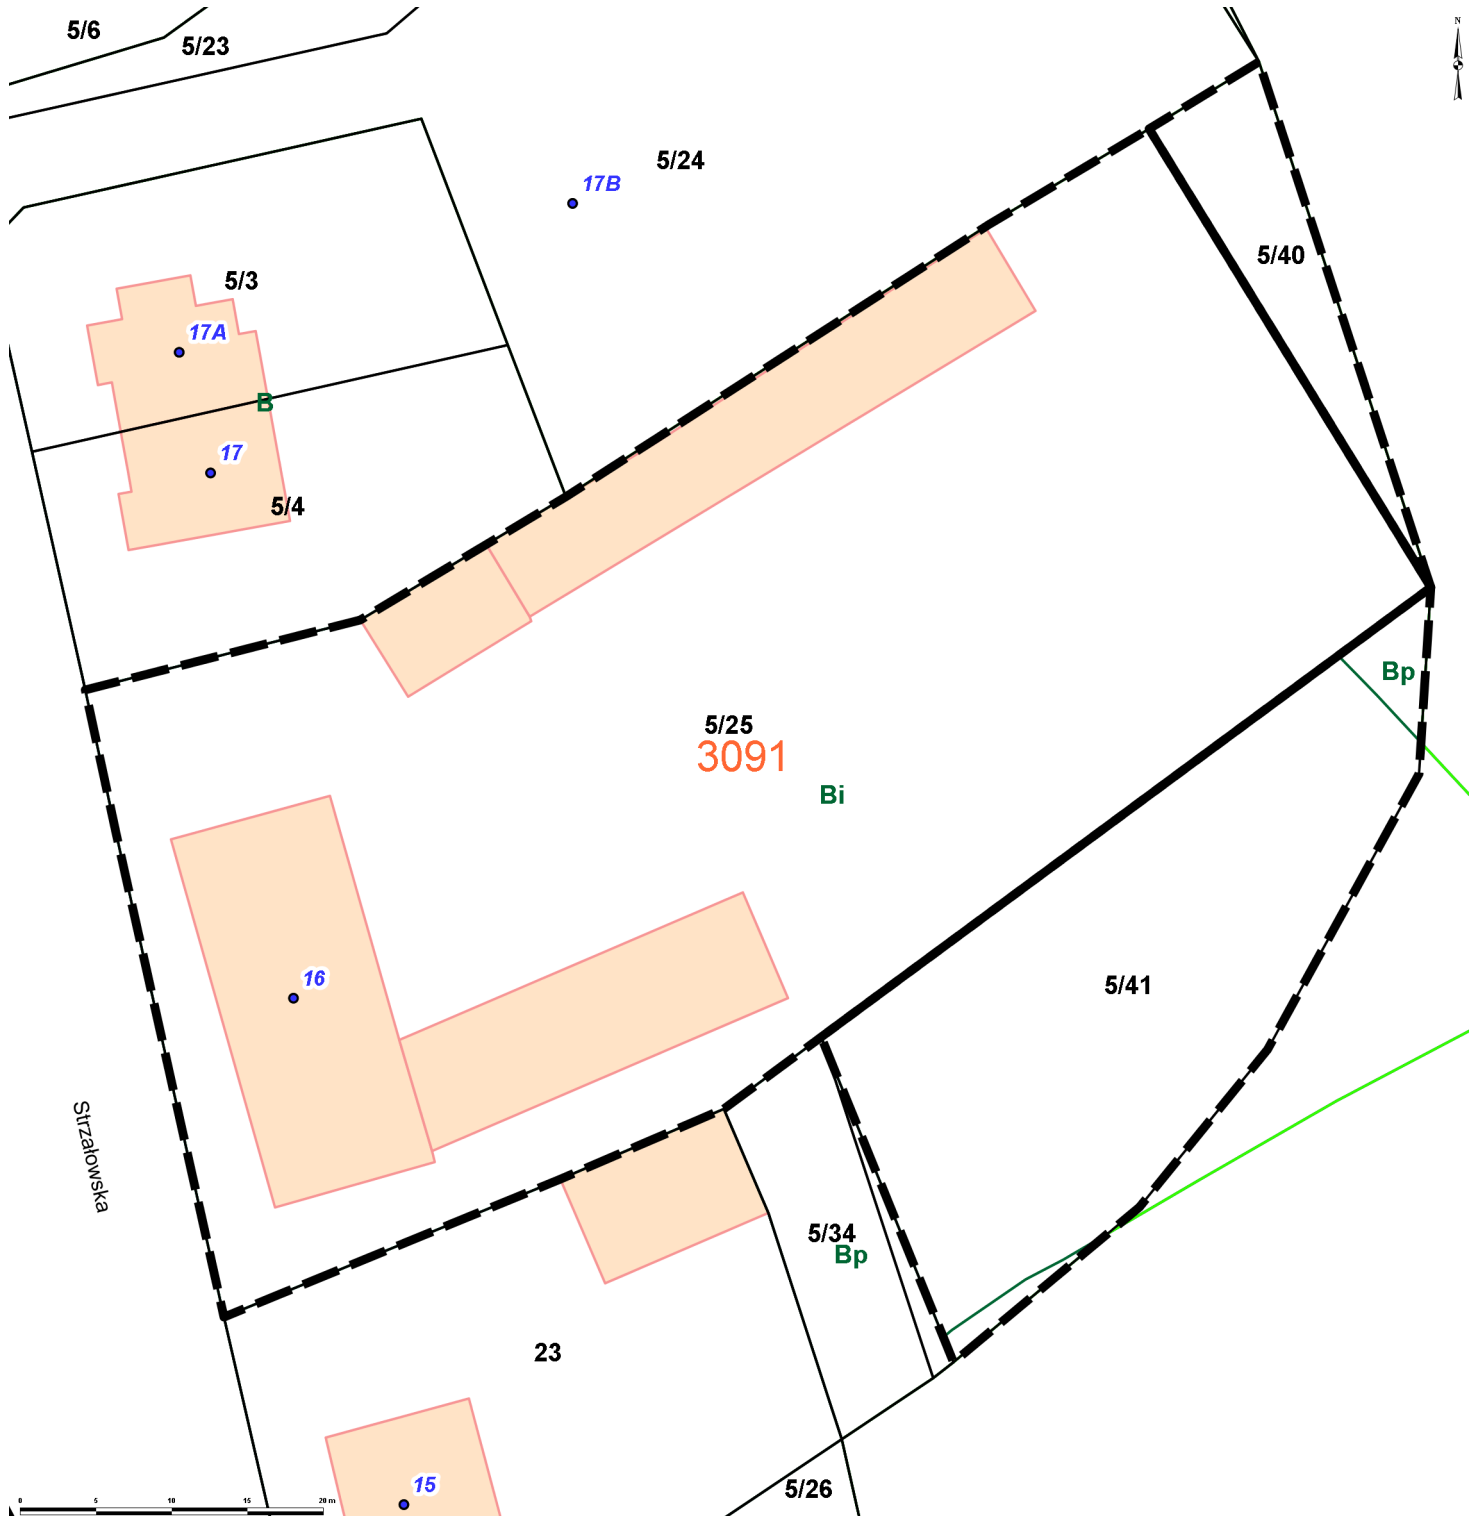

Temat: SIPMS - Szczecin

Skala: 1:500

Wspólrz dne rodka mapy: X: 5926168.5914 Y: 5473068.7923