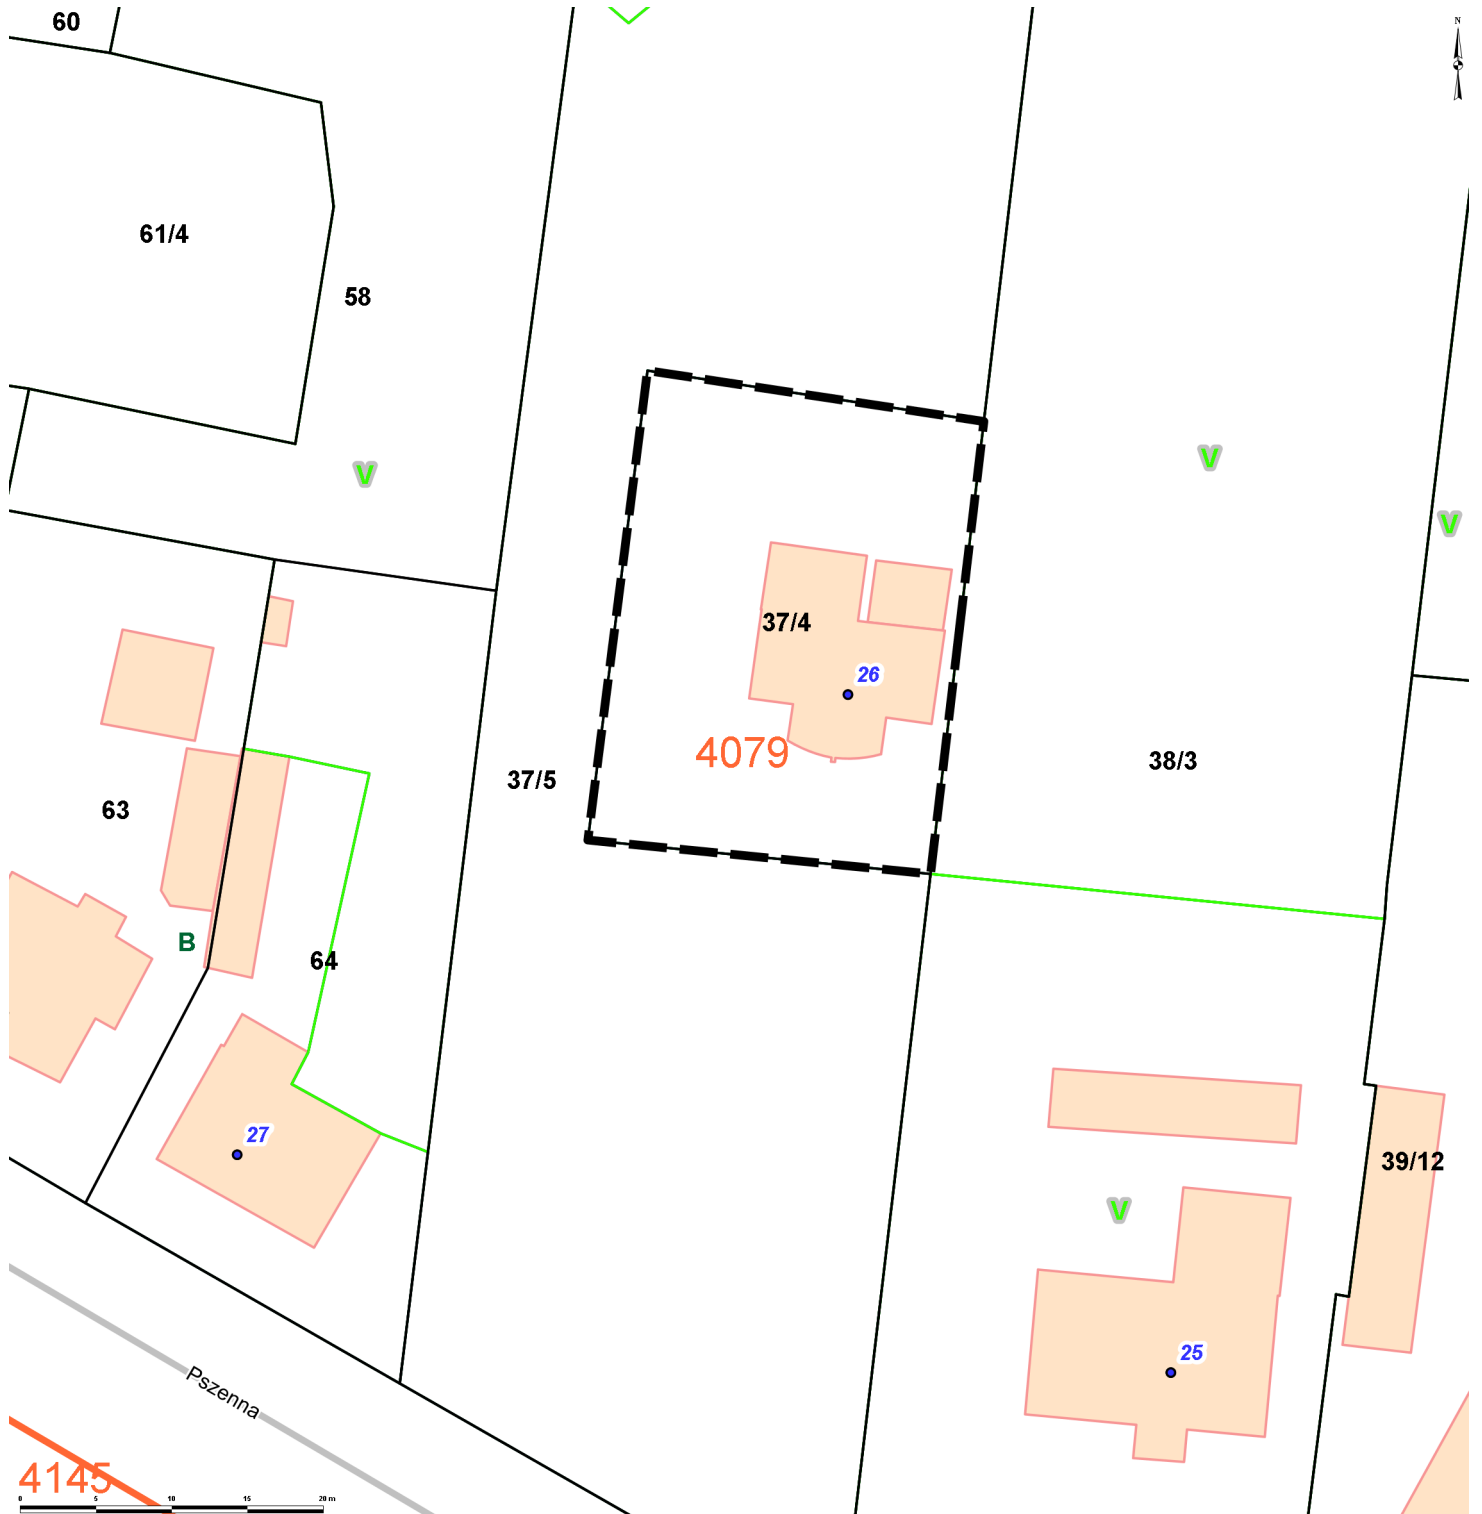

Temat: SIPMS - Szczecin

Skala: 1:500

Wspólrz dne rodka mapy: X: 5915812.0502 Y: 5476831.1155