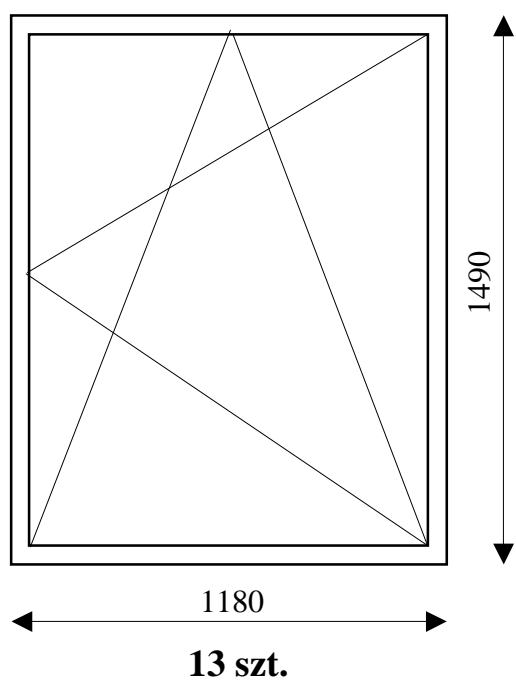

Okna do wymiany w internacie szkoły (VAT – 8%)

- widok stolarki od wewnątrz
- parapety zewnętrzne brązowe z blachy stalowej
- parapety wewnętrzne postforming białe
- demontaż, montaż, obróbki tynkarskie