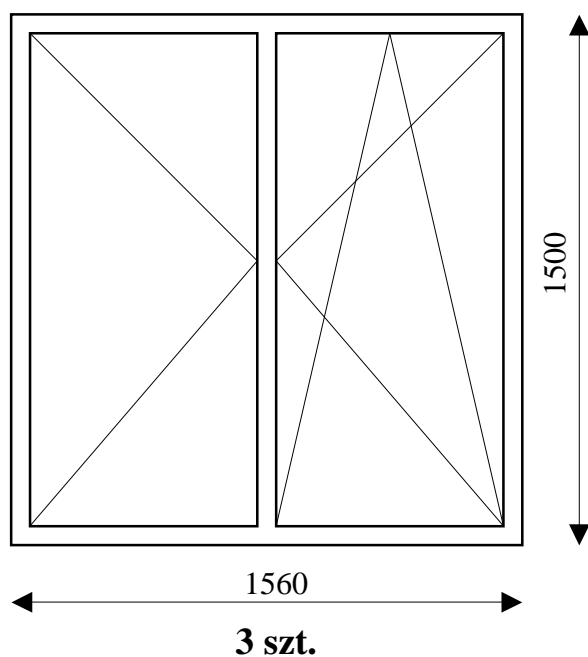

Okna do wymiany w internacie szkoły (VAT – 8%)

- widok stolarki od wewnątrz
- parapety zewnętrzne brązowe z blachy stalowej
- parapety wewnętrzne postforming białe
- demontaż, montaż, obróbki tynkarskie