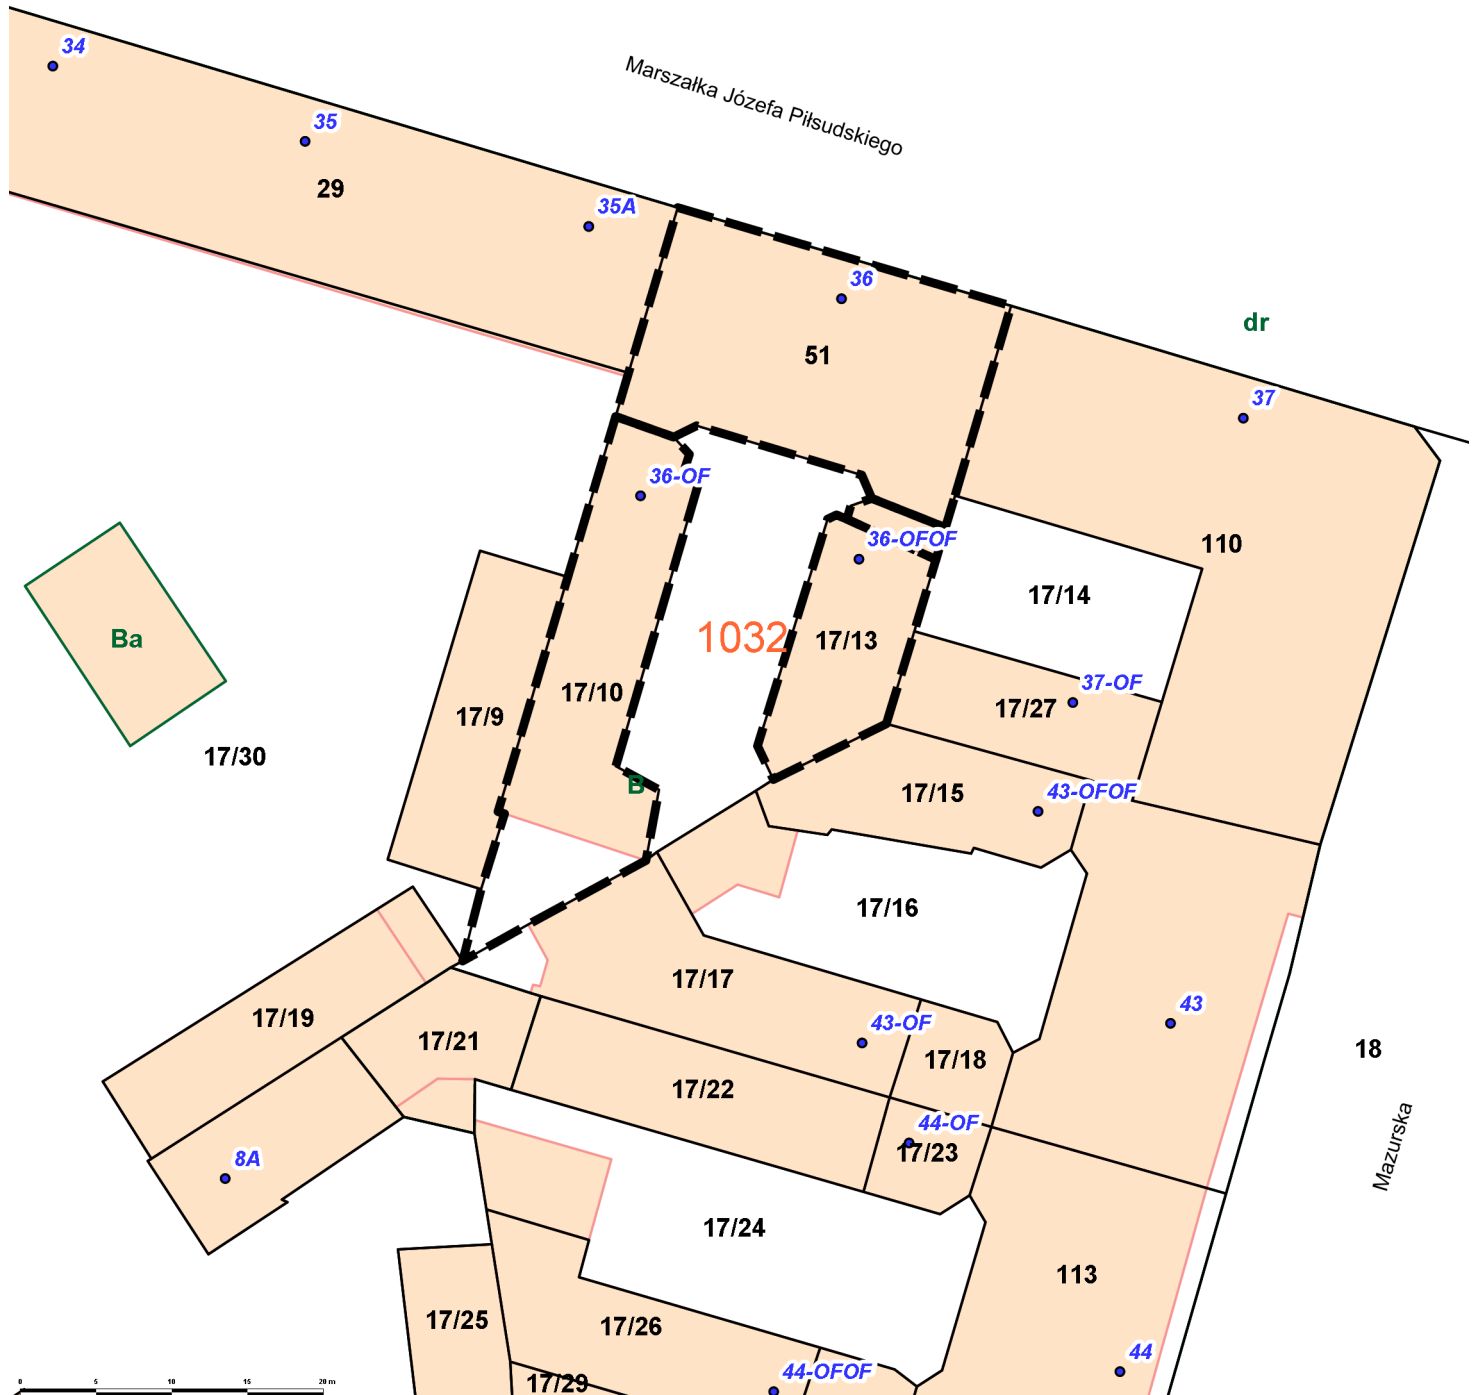

Temat: SIPMS - Szczecin

Marszałka Józefa Piłsudskiego

Skala: 1:500

Wspólrz dne rodka mapy: X: 5922381.4118 Y: 5470197.1479