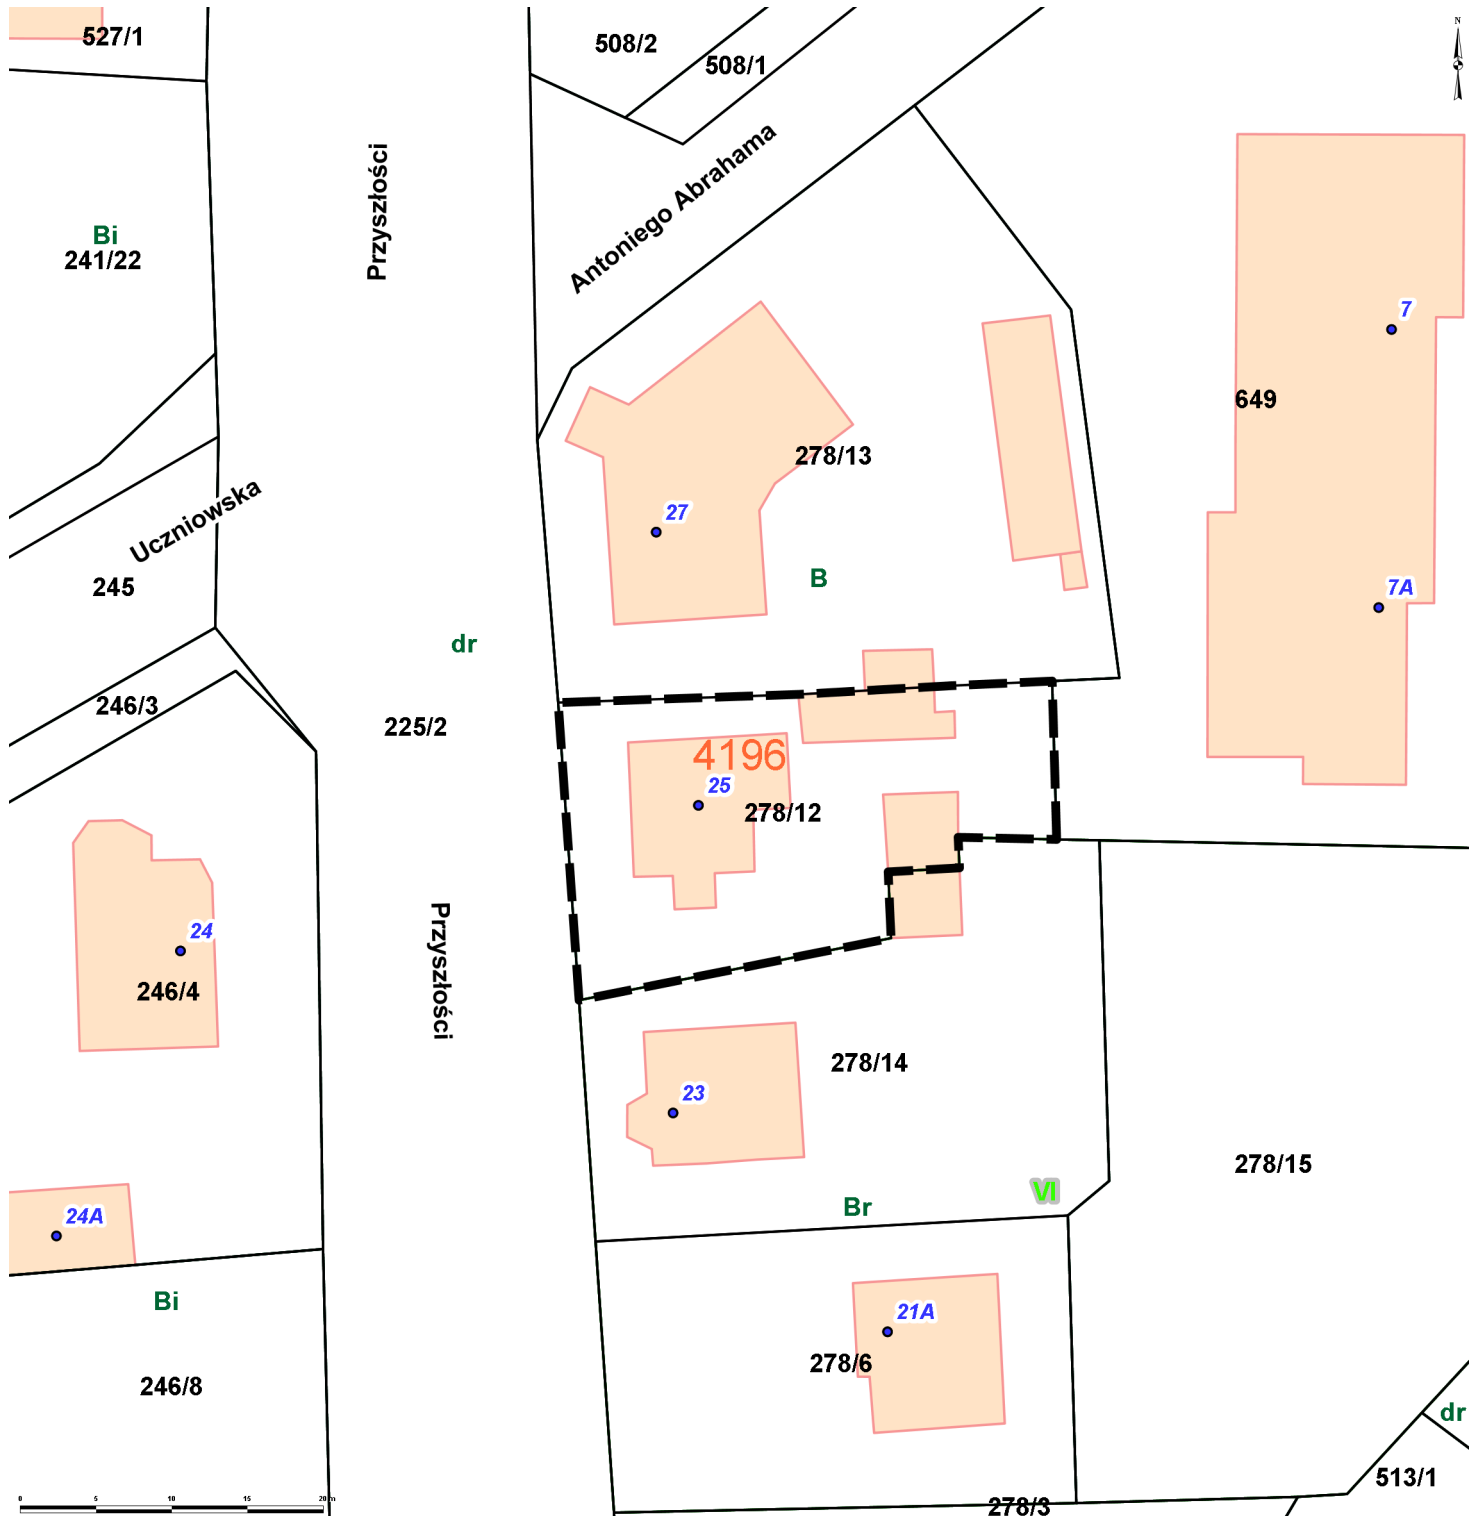

Temat: SIPMS - Szczecin

Skala: 1:500

Wspórz dne rodka mapy: X: 5914122.1894 Y: 5483055.4156