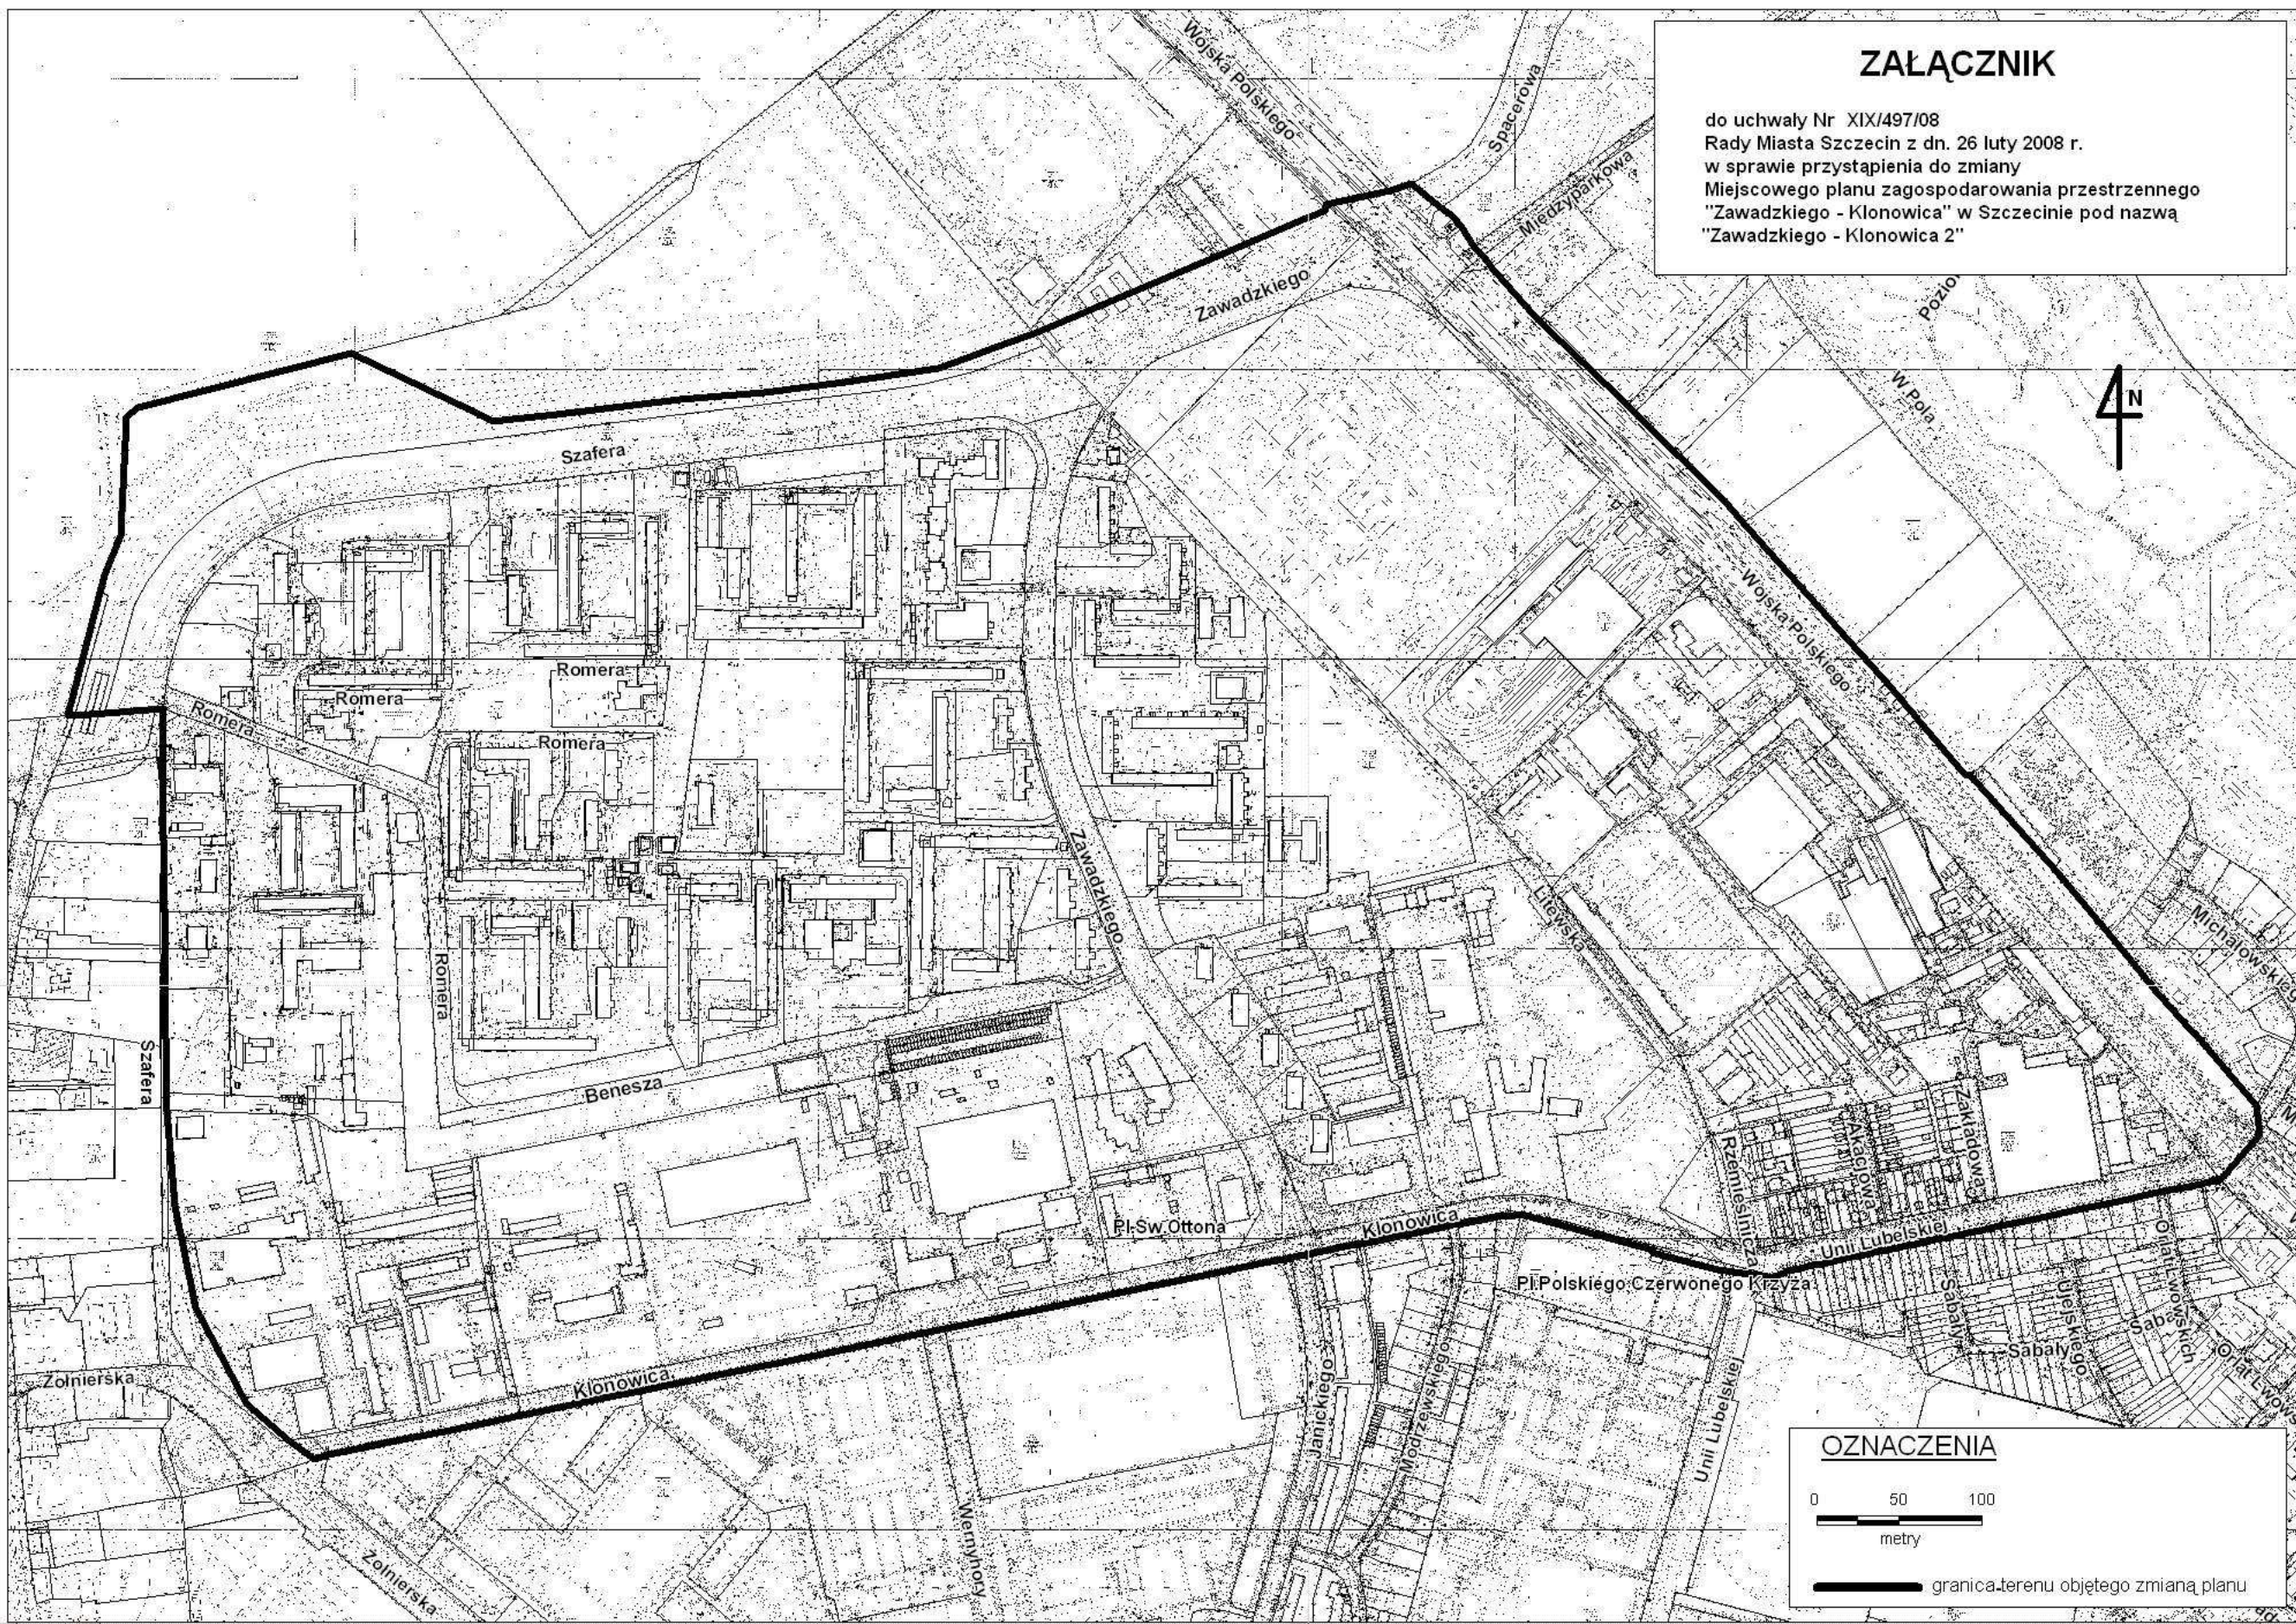

ZAŁĄCZNIK

do uchwały Nr XIX/497/08
Rady Miasta Szczecin z dn. 26 luty 2008 r.
w sprawie przystąpienia do zmiany
Miejscowego planu zagospodarowania przestrzennego
"Zawadzkiego - Klonowica" w Szczecinie pod nazwą
"Zawadzkiego - Klonowica 2"

OZNACZENIA

0 50 100
metry

— granica terenu objętego zmianą planu