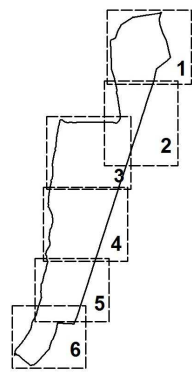

----- (with various patterns) -----

**SYMBOLY**

----- (with various patterns) -----

**SYMBOLY**

----- (with various patterns) -----

**SYMBOLY**

----- (with various patterns) -----

**SYMBOLY**

----- (with various patterns) -----

**SYMBOLY**

----- (with various patterns) -----

SKALA 1:1000

Załącznik Nr 1 - arkusz 6  
do uchwały Nr XLII/1052/09  
Rady Miasta Szczecin z dnia 14 grudnia 2009 r.  
w sprawie Miejscowego planu  
zagospodarowania przestrzennego  
"Stołczyn Port" w Szczecinie