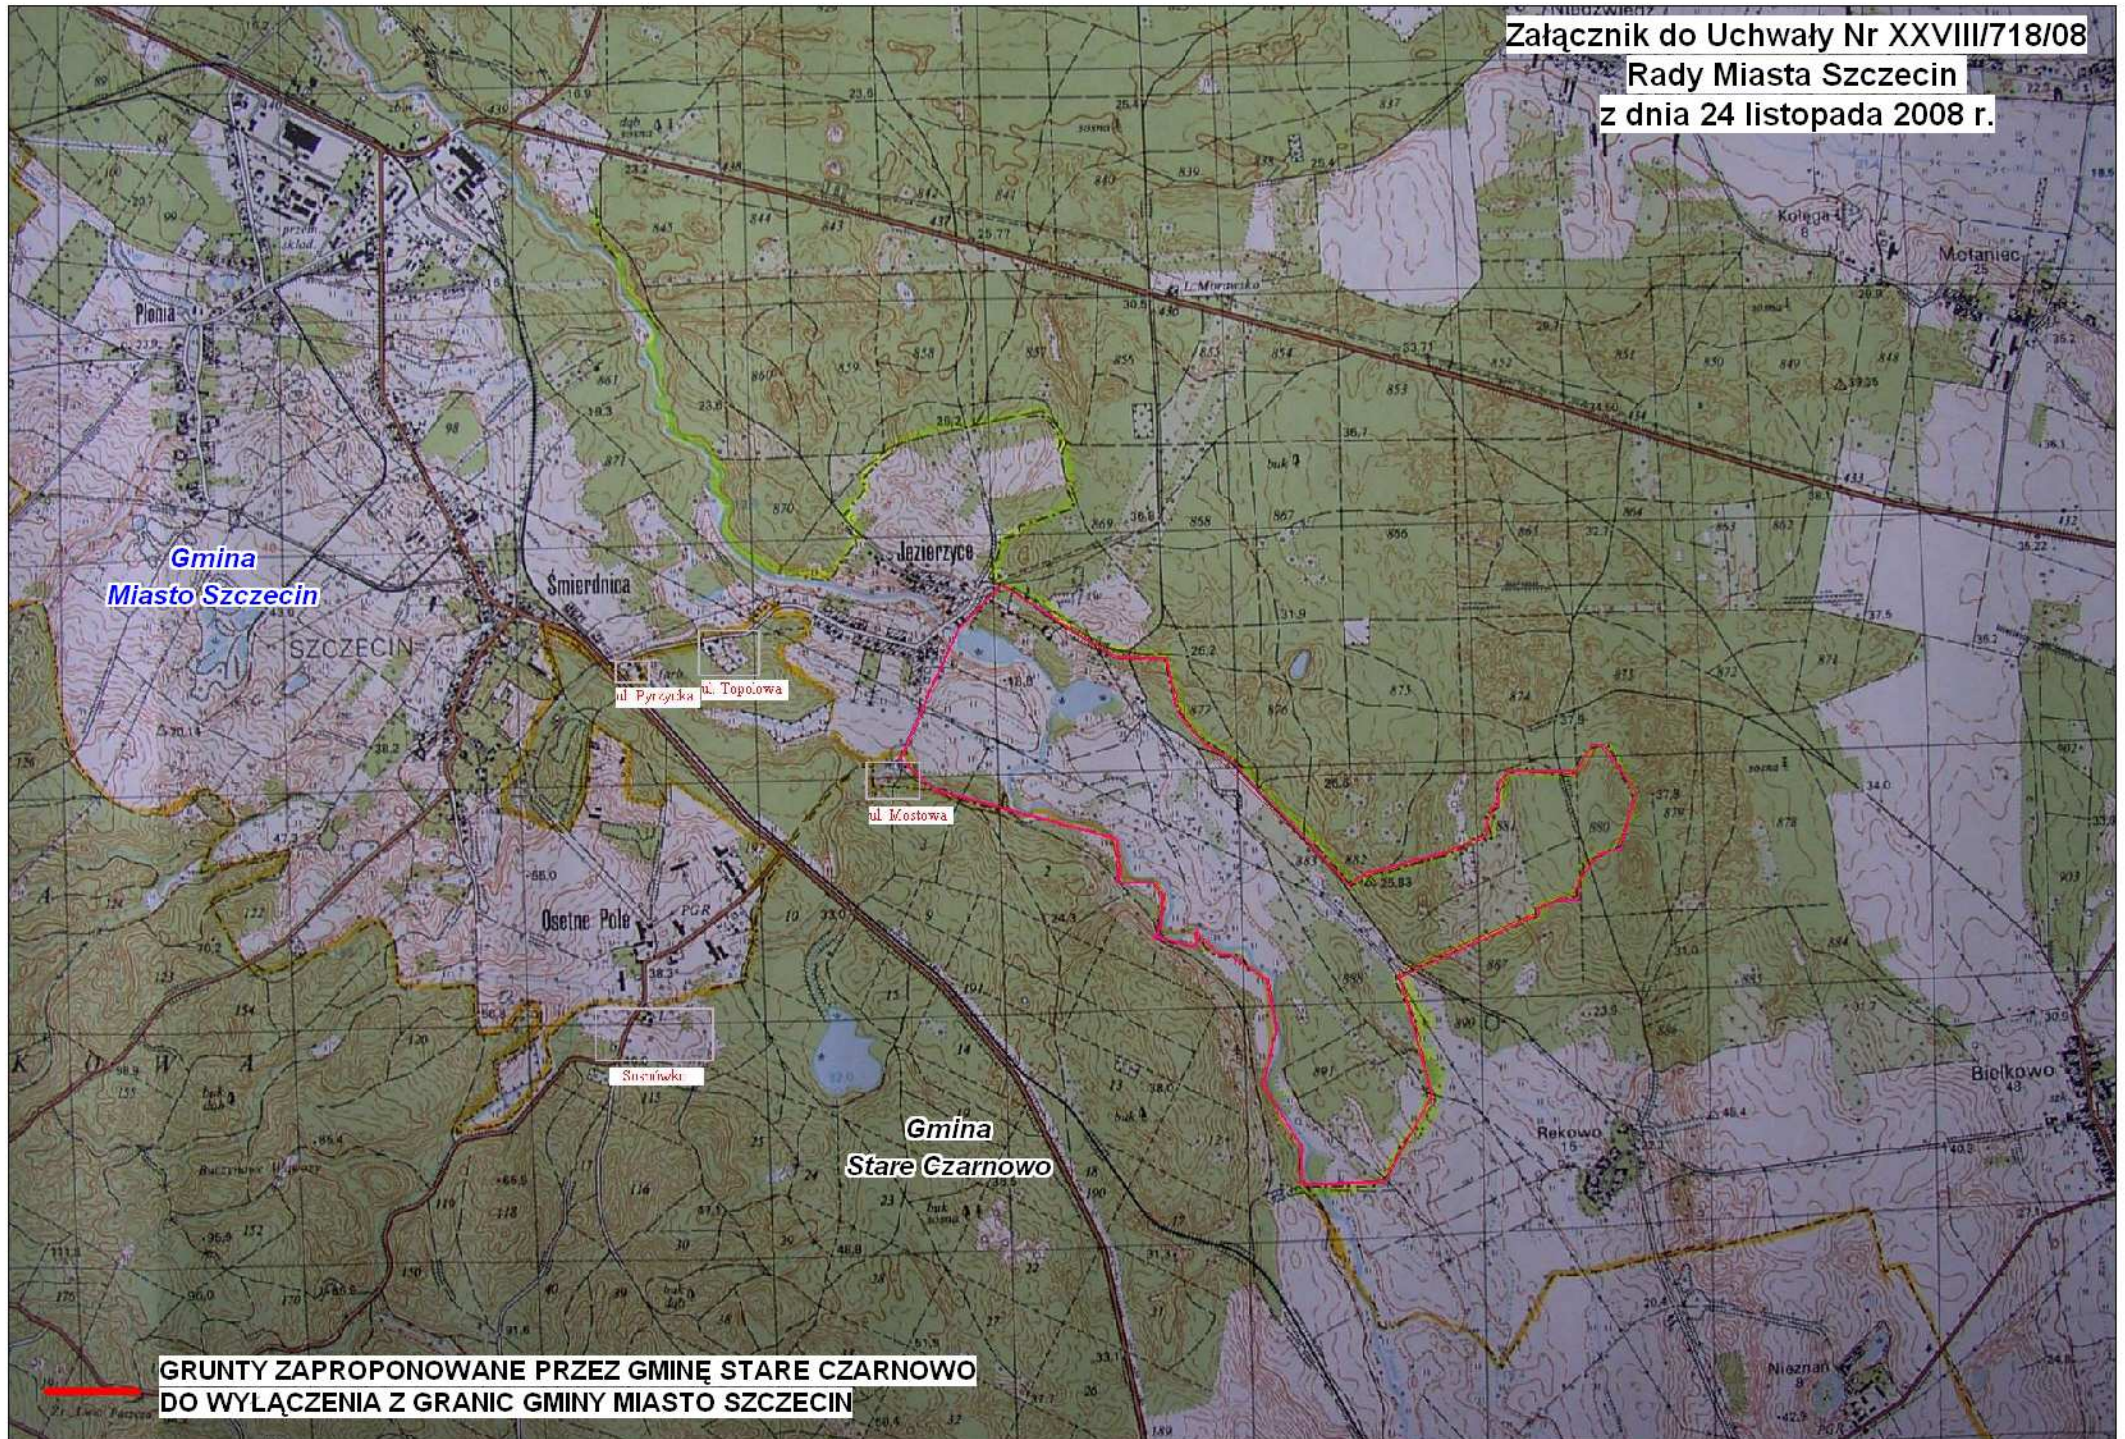

Załącznik do Uchwały Nr XXVIII/718/08
Rady Miasta Szczecin
z dnia 24 listopada 2008 r.

**GRUNTY ZAPROPONOWANE PRZEZ GMINĘ STARE CZARNOWO
DO WYLĄCZENIA Z GRANIC GMINY MIASTO SZCZECIN**