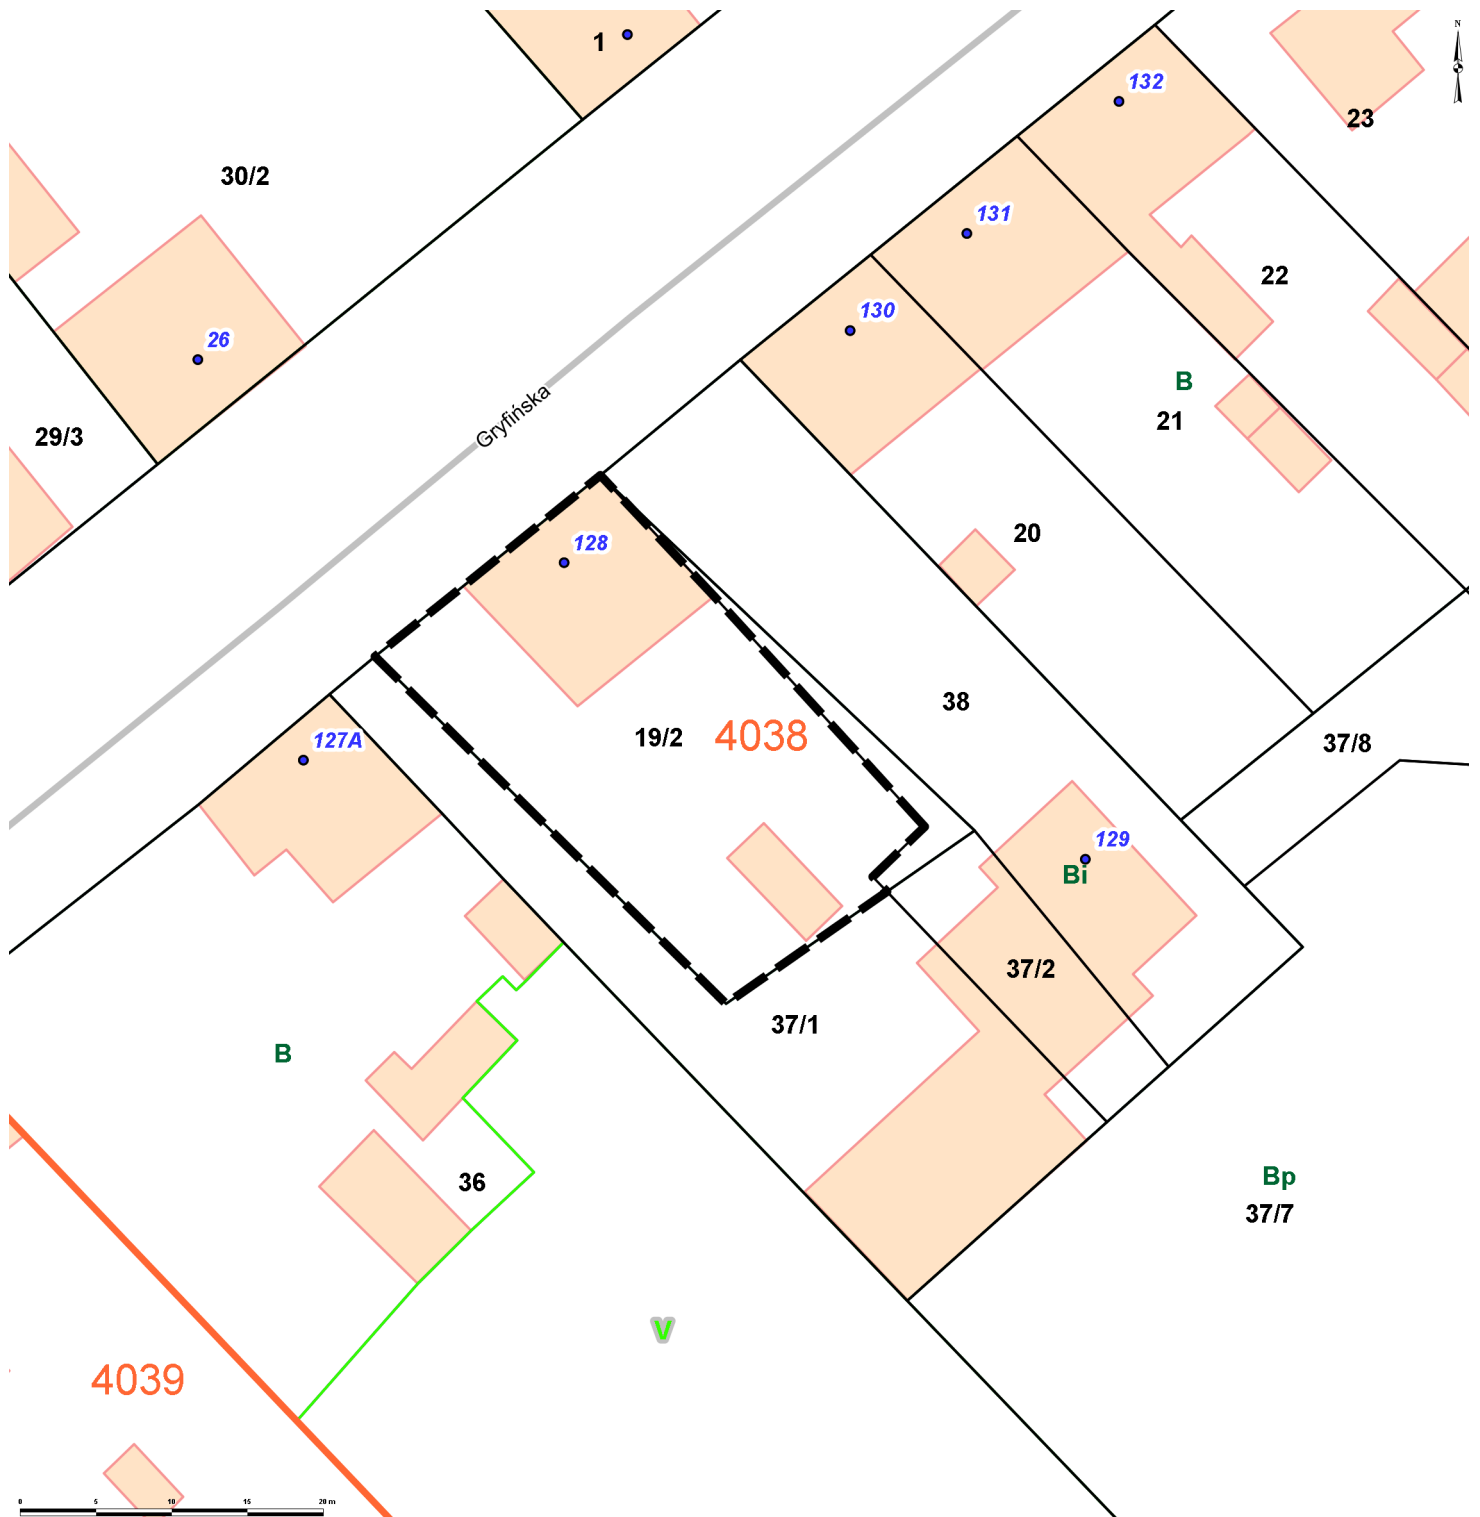

Temat: SIPMS - Szczecin

Skala: 1:500

Wspólrz dne rodka mapy: X: 5917707.3676 Y: 5477369.2955