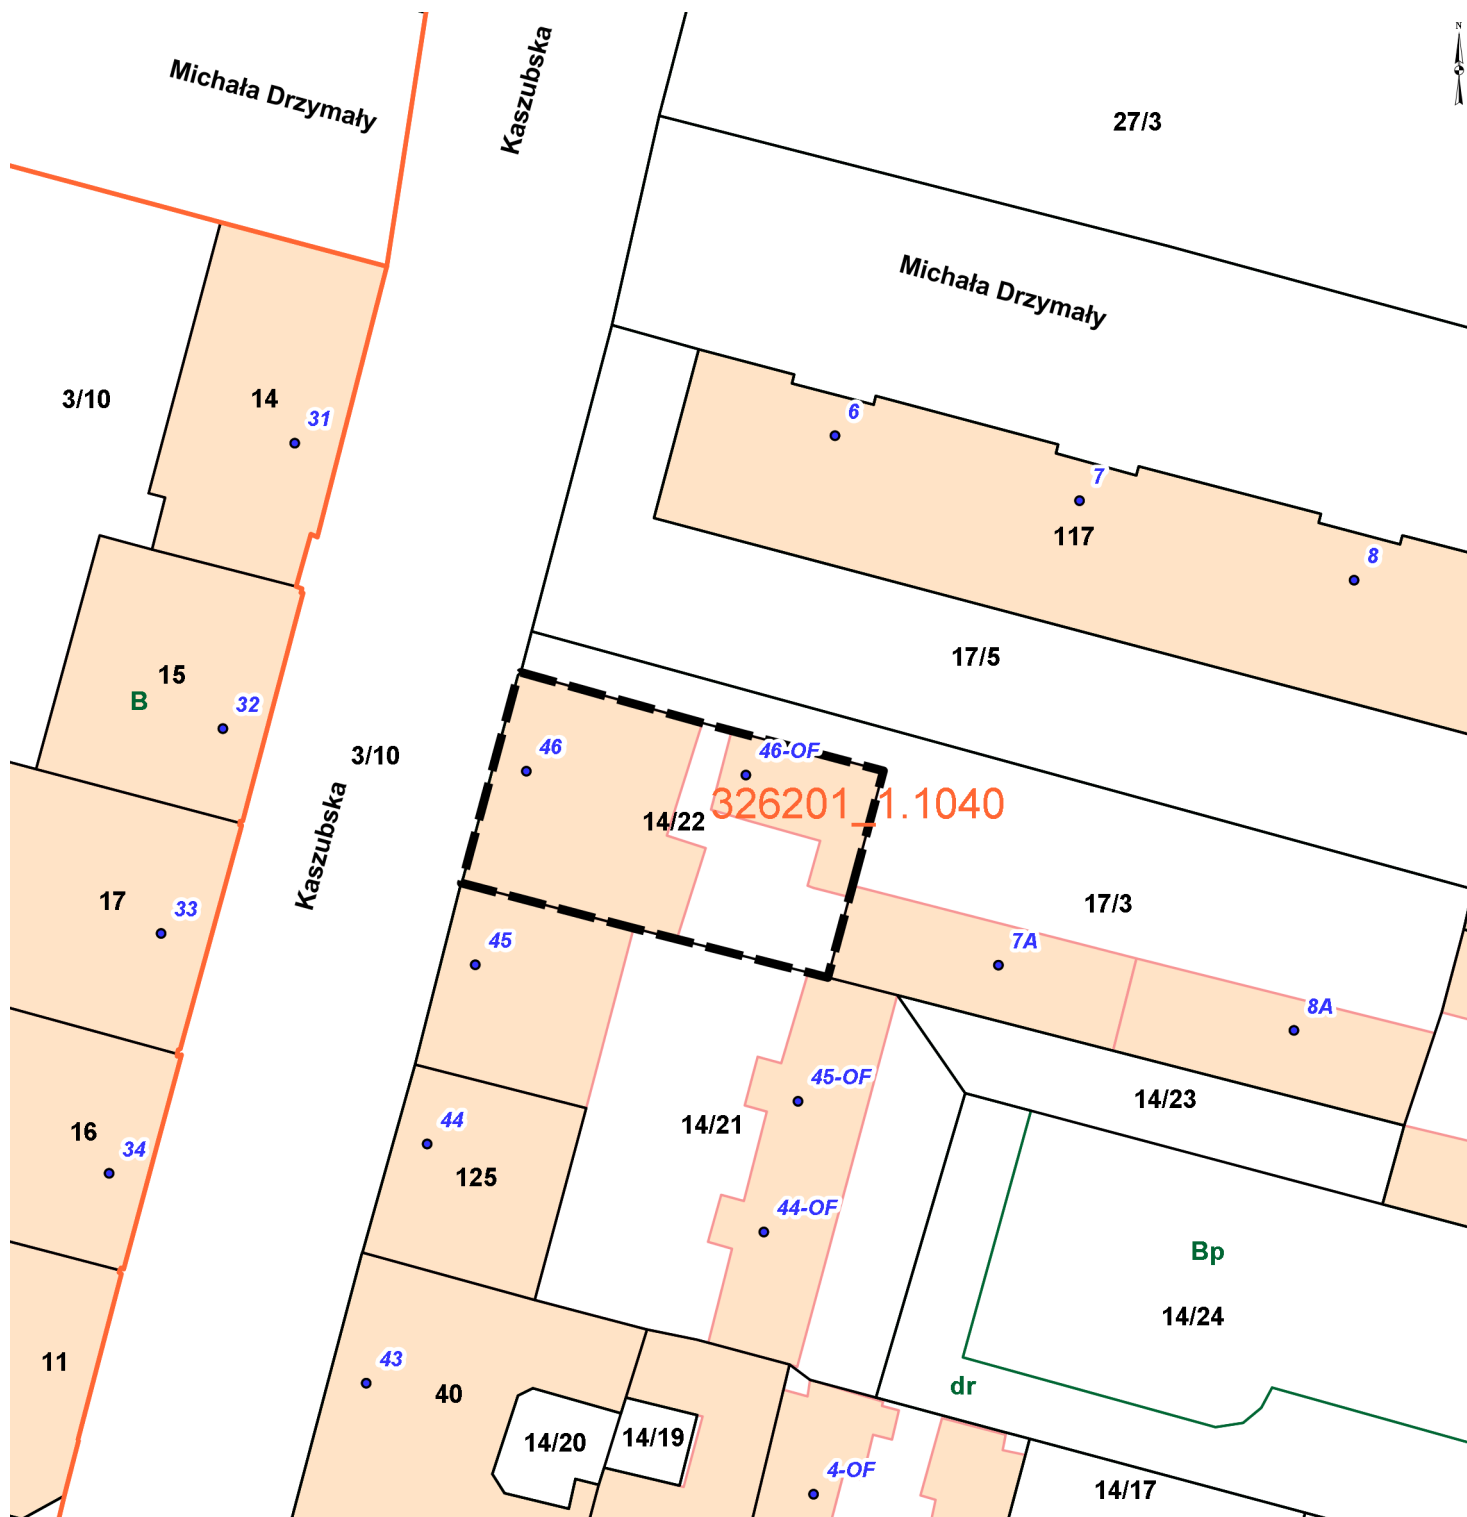

Temat: SIPMS - Szczecin

Skala: 1:500

Wspólrz dne rodka mapy: X: 5921181.7506 Y: 5469977.849